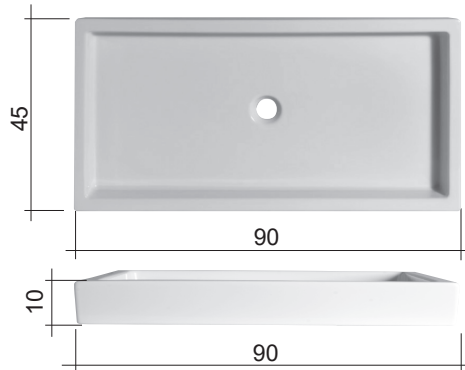

## CANALE 90

**cod. 001 128**

Lavabo sospeso o da appoggio in ceramica senza troppopieno 90x45x10 cm

Countertop or suspended ceramic washbasin without overflow 90x45x10 cm

\* Può essere montato a muro utilizzando la staffa Art. 007191

\* Wall hung by brackets Art. 007 191

\* Per il montaggio sul piano si consiglia un foro da 100 mm.

\* Hole of 100 mm on the basin support base

**Disponibile nei colori:**  
**Available in colours:**

**Finitura lucida - Gloss finishing**