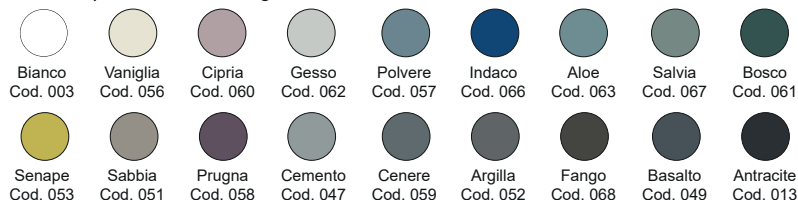

\* Wall hung by brackets Art. 007 191

\* Per il montaggio sul piano si consiglia un foro da 100 mm.

\* Hole of 100 mm on the basin support base

**Disponibile nei colori:**  
**Available in colours:**

**Finitura lucida - Gloss finishing**

**Finitura opaca - Matt finishing**

Per le tonalità dei colori attenersi ai campioni ceramici - For real shades of colour please refer to our ceramic samples