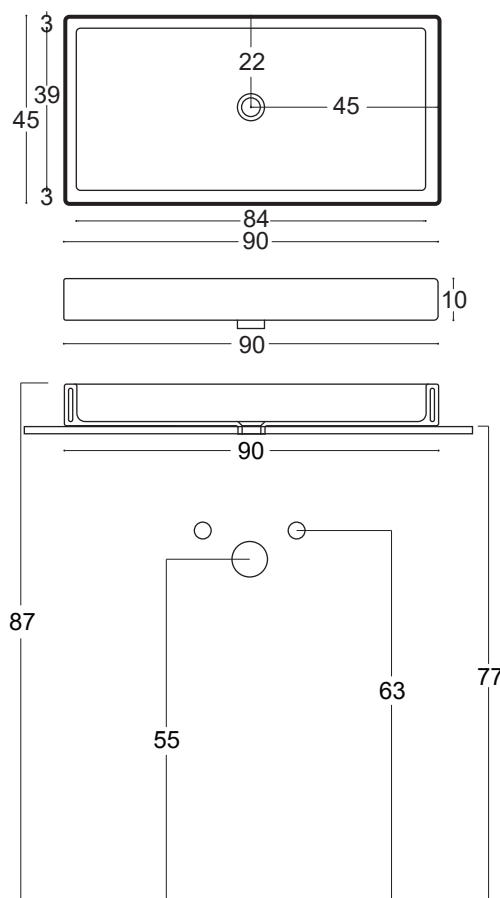

## CANALE 90

**cod. 001 128**

Lavabo sospeso o da appoggio in ceramica senza troppopieno 90x45x10 cm

Countertop or suspended ceramic washbasin without overflow 90x45x10 cm

\* Può essere montato a muro utilizzando la staffa Art. 007191

\* Wall hung by brackets Art. 007 191

\* Per il montaggio sul piano si consiglia un foro da 100 mm.

\* Hole of 100 mm on the basin support base

**Disponibile nei colori:**  
**Available in colours:**

**Finitura lucida - Gloss finishing**