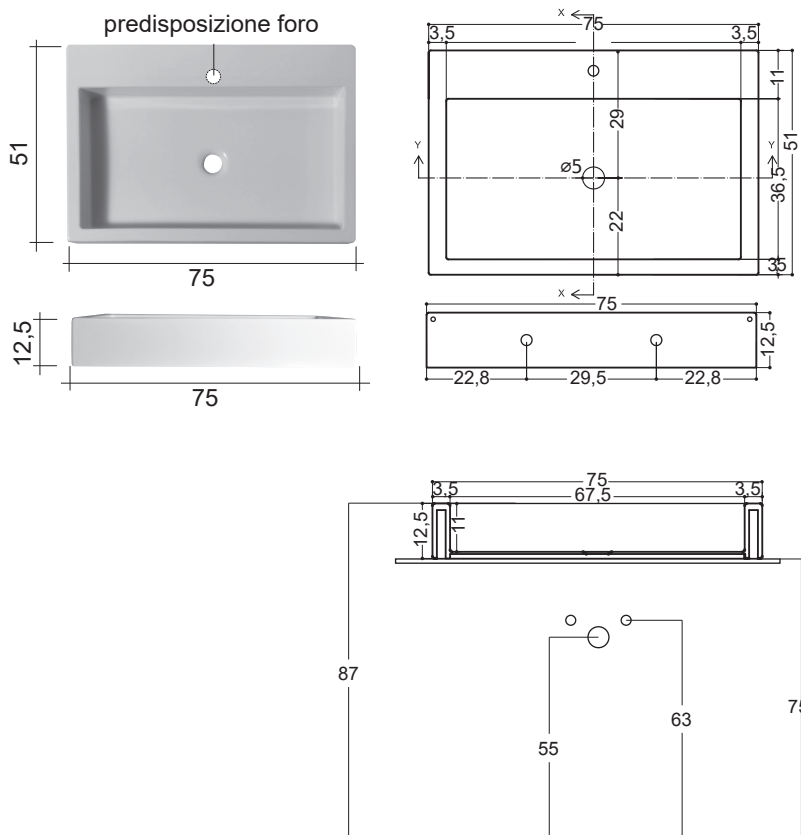

## COOL 75

**cod. 001 231**

Lavabo sospeso o da appoggio in ceramica  
75x51x12,5 cm

Wall hung or countertop ceramic washbasin  
75x51x12,5 cm

**cod. 001 295**

Portasciugamano frontale cromo per lavabo Cool  
75x12,5 cm

Front chrome towel rack for "Cool" washbasin  
75x12,5 cm

\* Questo lavabo è predisposto con 1 foro rubinetto.  
Su richiesta può essere prodotto 3 fori.

\* Può essere montato a muro, si consiglia l'utilizzo di  
ancoranti chimici.

\* Per il montaggio su piano occorre un foro da 100 mm.

\* *Pre-punched 1 hole for one mixer.  
On request it can be produced with 1 or 3 holes.*

\* *We recommend making use of chemical glue for the  
wall fixing.*

\* *We suggest a 100 mm hole for a countertop installation.*