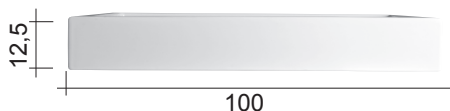

NIC

COOL 100

cod. 001 232

Lavabo sospeso o da appoggio in ceramica
100x50xh12,5 cm

Wall hung or countertop ceramic washbasin
100x50xh12,5 cm

cod. 001 296

Portasciugamano frontale cromo per lavabo Cool
100xh12,5

Front chrome towel rack for "Cool" washbasin
100xh12,5 cm.

- * Questo lavabo è predisposto con 3 fori rubinetto.
- * Può essere montato a muro, si consiglia l'utilizzo di ancoranti chimici.
- * Per il montaggio su piano occorre un foro da 200 mm.
- * *Pre-punched 3 holes for the mixer.*
- * *We recommend making use of chemical glue for the wall fixing.*
- * *We suggest a 200 mm hole for a countertop installation.*