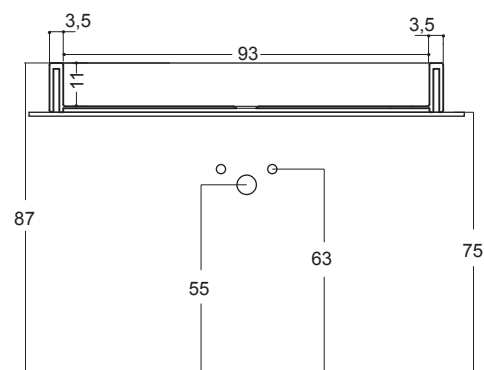

NIC

COOL 100

cod. 001 232

Lavabo sospeso o da appoggio in ceramica
100x50xh12,5 cm

Wall hung or countertop ceramic washbasin
100x50xh12,5 cm

cod. 001 296

Portasciugamano frontale cromo per lavabo Cool
100xh12,5

Front chrome towel rack for "Cool" washbasin
100xh12,5 cm.

- * Questo lavabo è predisposto con 3 fori rubinetto.
- * Può essere montato a muro, si consiglia l'utilizzo di ancoranti chimici.
- * Per il montaggio su piano occorre un foro da 200 mm.
- * *Pre-punched 3 holes for the mixer.*
- * *We recommend making use of chemical glue for the wall fixing.*
- * *We suggest a 200 mm hole for a countertop installation.*