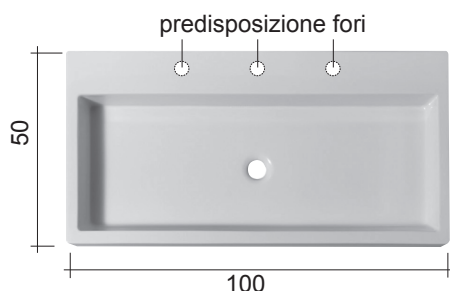

NIC

COOL 100

cod. 001 232

Lavabo sospeso o da appoggio in ceramica
100x50xh12,5 cm

Wall hung or countertop ceramic washbasin
100x50xh12,5 cm

cod. 001 296

Portasciugamano frontale cromo per lavabo Cool
100xh12,5

Front chrome towel rack for "Cool" washbasin
100xh12,5 cm.

- * Questo lavabo è predisposto con 3 fori rubinetto.
- * Può essere montato a muro, si consiglia l'utilizzo di ancoranti chimici.
- * Per il montaggio su piano occorre un foro da 200 mm.
- * *Pre-punched 3 holes for the mixer.*
- * *We recommend making use of chemical glue for the wall fixing.*
- * *We suggest a 200 mm hole for a countertop installation.*