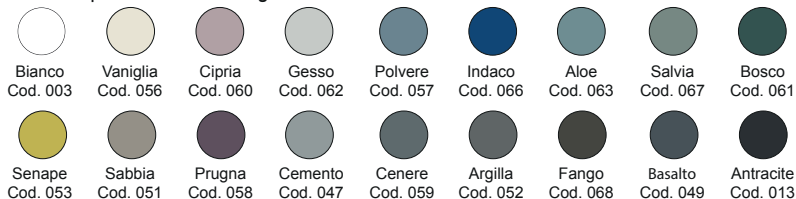

Disponibile nei colori:
Available in colours:

Finitura lucida - Gloss finishing

Finitura opaca - Matt finishing

 *Per le tonalità dei colori attenersi ai campioni ceramici - *For real shades of colour please refer to our ceramic samples*