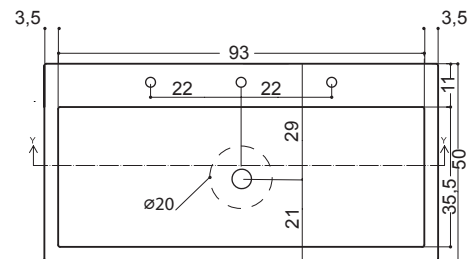

NIC

COOL 100

cod. 001 232

Lavabo sospeso o da appoggio in ceramica
100x50xh12,5 cm

Wall hung or countertop ceramic washbasin
100x50xh12,5 cm

cod. 001 296

Portasciugamano frontale cromo per lavabo Cool
100xh12,5

Front chrome towel rack for "Cool" washbasin
100xh12,5 cm.

- * Questo lavabo è predisposto con 3 fori rubinetto.
- * Può essere montato a muro, si consiglia l'utilizzo di ancoranti chimici.
- * Per il montaggio su piano occorre un foro da 200 mm.
- * *Pre-punched 3 holes for the mixer.*
- * *We recommend making use of chemical glue for the wall fixing.*
- * *We suggest a 200 mm hole for a countertop installation.*