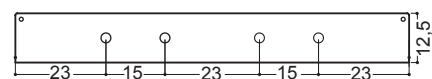

NIC

COOL 100

cod. 001 232

Lavabo sospeso o da appoggio in ceramica
100x50xh12,5 cm

Wall hung or countertop ceramic washbasin
100x50xh12,5 cm

cod. 001 296

Portasciugamano frontale cromo per lavabo Cool
100xh12,5

Front chrome towel rack for "Cool" washbasin
100xh12,5 cm.

- * Questo lavabo è predisposto con 3 fori rubinetto.
- * Può essere montato a muro, si consiglia l'utilizzo di ancoranti chimici.
- * Per il montaggio su piano occorre un foro da 200 mm.
- * *Pre-punched 3 holes for the mixer.*
- * *We recommend making use of chemical glue for the wall fixing.*
- * *We suggest a 200 mm hole for a countertop installation.*