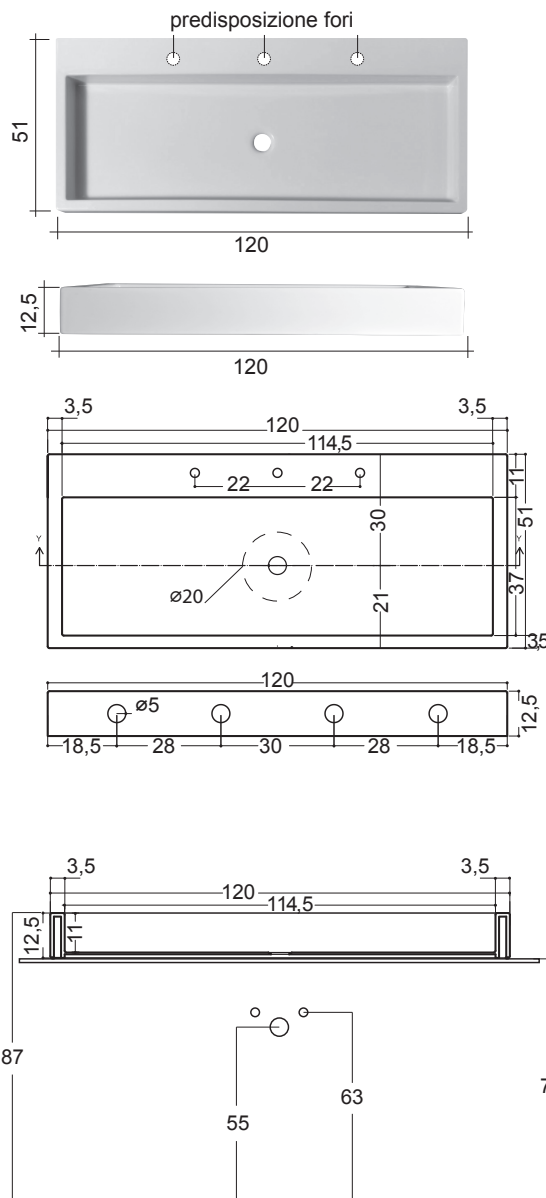

NIC

COOL 120

cod. 001 233

Lavabo sospeso o da appoggio in ceramica
120x51xh12,5 cm

Wall hung or countertop ceramic basin
120x51xh12,5 cm.

cod. 001 297

Portasciugamano frontale cromo per lavabo "Cool"
120xh12,5 cm

Front chrome towel rack for "Cool" washbasin
120xh12,5 cm

- * Questo lavabo è predisposto con 3 fori rubinetto.
- * Può essere montato a muro, si consiglia l'utilizzo di ancoranti chimici.
- * Per il montaggio su piano occorre un foro da 200 mm.
- * Pre-punched 3 holes for the mixer.
- * We recommend making use of chemical glue for the wall fixing.
- * We suggest a 200 mm hole for a countertop installation.

cod. 007 022 064

- Sifone nero matt per lavabo/bidet cm.65x125
Matt black siphon for washbasin/bidet 65x125 cm.

cod. 007 022 065

- Sifone bronzo spazzolato per lavabo/bidet cm.65x125
Brushed bronze siphon for washbasin/bidet 65x125 cm.