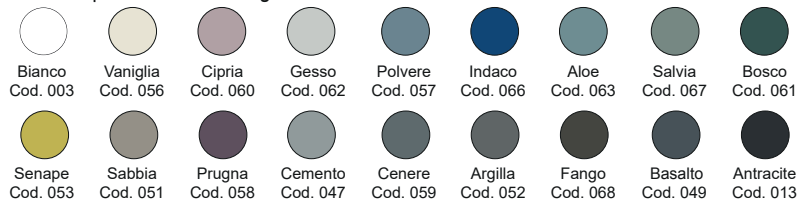

Disponibile nei colori:
Available in colours:

Finitura lucida - Gloss finishing

Finitura opaca - Matt finishing

 *Per le tonalità dei colori attenersi ai campioni ceramici - *For real shades of colour please refer to our ceramic samples*