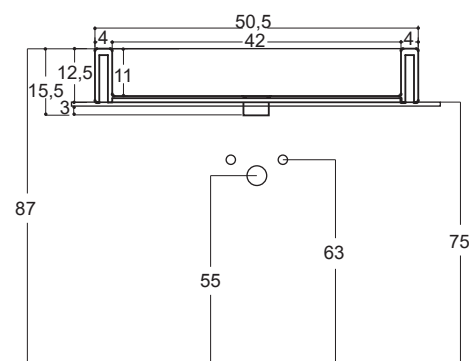

## COOL 50,5

**cod. 001 246**

Lavabo sospeso o da appoggio in ceramica con troppopieno 50,5x45x12,5

Wall hung or countertop ceramic washbasin with overflow hole 50,5x45x12,5 cm

**cod. 001 294**

Portasciugamano frontale cromo per lavabo "Cool" 50x12,5 cm

Front chrome towel rack for "Cool" washbasin 50x12,5 cm

\* Questo lavabo è predisposto con 1 fori rubinetto. Su richiesta può essere prodotto con 3 fori.

\* Può essere montato a muro, si consiglia l'utilizzo di ancoranti chimici.

\* We suggest a 150 mm hole for a countertop installation.