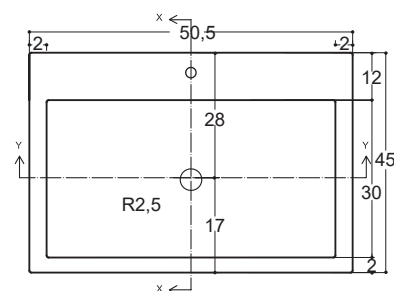

## COOL 50,5

**cod. 001 246**

Lavabo sospeso o da appoggio in ceramica con troppopieno 50,5x45x12,5

Wall hung or countertop ceramic washbasin with overflow hole 50,5x45x12,5 cm

**cod. 001 294**

Portasciugamano frontale cromo per lavabo "Cool" 50x12,5 cm