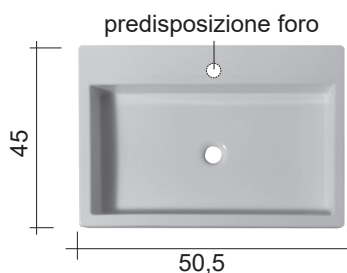

## COOL 50,5

**cod. 001 246**

Lavabo sospeso o da appoggio in ceramica con troppopieno 50,5x45x12,5

Wall hung or countertop ceramic washbasin with overflow hole 50,5x45x12,5 cm

**cod. 001 294**

Portasciugamano frontale cromo per lavabo "Cool" 50x12,5 cm

Front chrome towel rack for "Cool" washbasin 50x12,5 cm

\* Questo lavabo è predisposto con 1 fori rubinetto. Su richiesta può essere prodotto con 3 fori.

\* Può essere montato a muro, si consiglia l'utilizzo di ancoranti chimici.