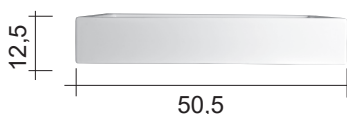

## COOL 50,5

**cod. 001 246**

Lavabo sospeso o da appoggio in ceramica con troppopieno 50,5x45x12,5

Wall hung or countertop ceramic washbasin with overflow hole 50,5x45x12,5 cm

**cod. 001 294**

Portasciugamano frontale cromo per lavabo "Cool" 50x12,5 cm

Front chrome towel rack for "Cool" washbasin 50x12,5 cm

\* Questo lavabo è predisposto con 1 fori rubinetto. Su richiesta può essere prodotto con 3 fori.

\* Può essere montato a muro, si consiglia l'utilizzo di ancoranti chimici.