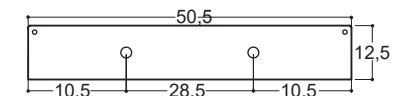

## COOL 50,5

**cod. 001 246**

Lavabo sospeso o da appoggio in ceramica con troppopieno 50,5x45x12,5

Wall hung or countertop ceramic washbasin with overflow hole 50,5x45x12,5 cm

**cod. 001 294**

Portasciugamano frontale cromo per lavabo "Cool" 50x12,5 cm