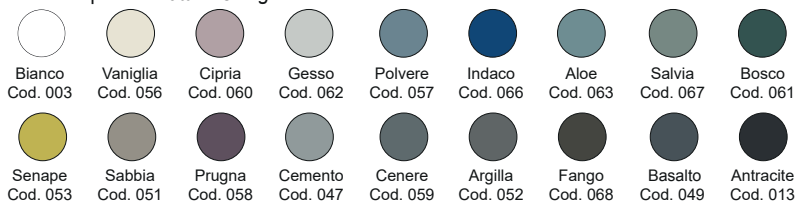

NIC

LAVABO MILK

cod. 001 285

Lavabo in ceramica da appoggio
senza troppopieno
54x40xh17 cm

*Ceramic countertop washbasin
without overflow
54x40xh17 cm*

Per il montaggio sul piano si consiglia un foro da 120-130 mm.
Hole of 120-130 mm on the basin support base

Disponibile nei colori:

Available in colours:

Finitura lucida - Gloss finishing

Finitura opaca - Matt finishing

*Per le tonalità dei colori attenersi ai campioni ceramici - *For real shades of colour please refer to our ceramic samples*

ACCESSORI

cod. 007 403

- Piletta cromo CLICK-CLACK per lavabo/bidet con coperchio in ceramica, in tutti i colori
Chrome waste for washbasin/bidet with ceramic top in all colours

cod. 007 717

- Piletta nero matt CLICK-CLACK per lavabo/bidet con coperchio in ceramica, in tutti i colori
Matt black waste for washbasin/bidet with ceramic top in all colours