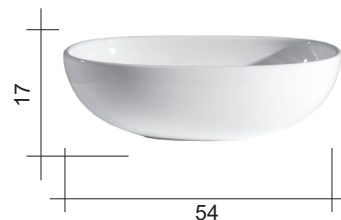

NIC

LAVABO MILK

cod. 001 285

Lavabo in ceramica da appoggio
senza troppopieno
54x40xh17 cm

*Ceramic countertop washbasin
without overflow
54x40xh17 cm*

Per il montaggio sul piano si consiglia un foro da 120-130 mm.
Hole of 120-130 mm on the basin support base