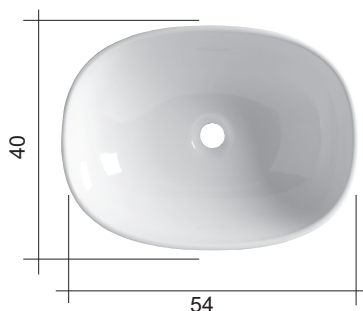

NIC

LAVABO MILK

cod. 001 285

Lavabo in ceramica da appoggio
senza troppopieno
54x40xh17 cm

*Ceramic countertop washbasin
without overflow
54x40xh17 cm*

Per il montaggio sul piano si consiglia un foro da 120-130 mm.
Hole of 120-130 mm on the basin support base