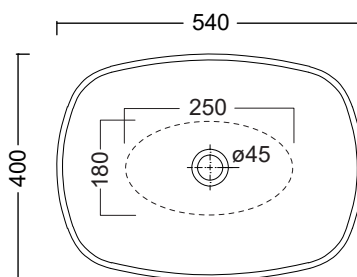

NIC

LAVABO MILK

cod. 001 285

Lavabo in ceramica da appoggio
senza troppopieno
54x40xh17 cm

*Ceramic countertop washbasin
without overflow
54x40xh17 cm*

Per il montaggio sul piano si consiglia un foro da 120-130 mm.
Hole of 120-130 mm on the basin support base