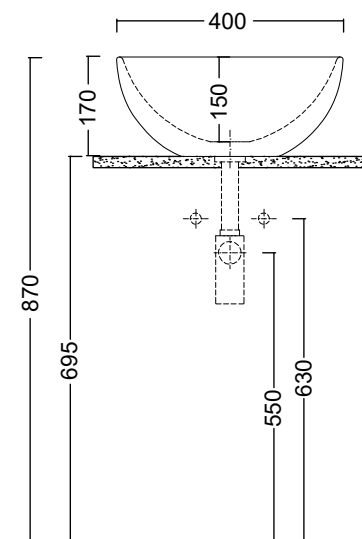

NIC

LAVABO MILK

cod. 001 285

Lavabo in ceramica da appoggio
senza troppopieno
54x40xh17 cm

*Ceramic countertop washbasin
without overflow
54x40xh17 cm*

Per il montaggio sul piano si consiglia un foro da 120-130 mm.
Hole of 120-130 mm on the basin support base

cod. 007 022 064

- Sifone nero matt per lavabo/bidet cm.65x125
Matt black siphon for washbasin/bidet 65x125 cm.

cod. 007 022 065

- Sifone bronzo spazzolato per lavabo/bidet cm.65x125
Brushed bronze siphon for washbasin/bidet 65x125 cm.