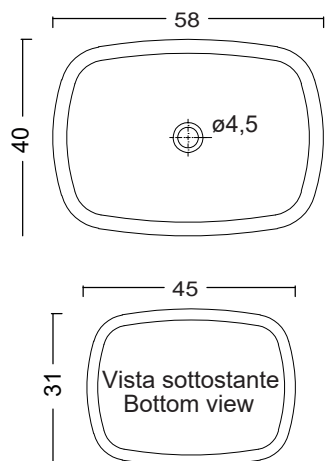

cod. 007 022 014

- Sifone cromo per lavabo/bidet cm.65x125
Chrome siphon for washbasin/bidet 65x125 cm.

cod. 007 022 064

- Sifone nero matt per lavabo/bidet cm.65x125
Matt black siphon for washbasin/bidet 65x125 cm.

cod. 007 022 065

- Sifone bronzo spazzolato per lavabo/bidet cm.65x125
Brushed bronze siphon for washbasin/bidet 65x125 cm.

NIC

LAVABO MILK Freestanding

cod. 001 287

Lavabo freestanding in ceramica
predisposto per scarico a pavimento
fornito di piletta sifonata con attacco estensibile
58x40xh 85 cm

Freestanding ceramic washbasin
floor-outlet waste
with adjustable plug and waste fittings included
58x40xh 85 cm

Disponibile nei colori:

Available in colours:

Finitura lucida - Gloss finishing

Finitura opaca - Matt finishing