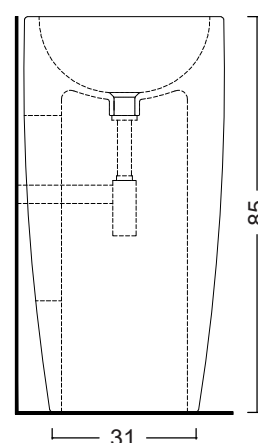

NIC

MILK Freestanding

cod. 001 290

Lavabo freestanding in ceramica
predisposto per scarico a parete
58x40xh85 cm

*Freestanding ceramic washbasin
wall waste with overflow
58x40xh85 cm*

Disponibile nei colori: