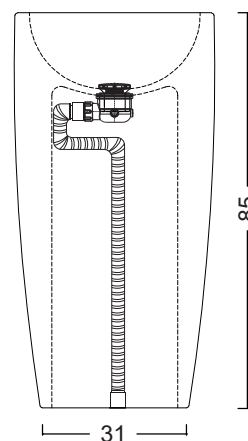

cod. 007 022 014

- Sifone cromo per lavabo/bidet cm.65x125
Chrome siphon for washbasin/bidet 65x125 cm.

cod. 007 022 064

- Sifone nero matt per lavabo/bidet cm.65x125
Matt black siphon for washbasin/bidet 65x125 cm.

cod. 007 022 065

- Sifone bronzo spazzolato per lavabo/bidet cm.65x125
Brushed bronze siphon for washbasin/bidet 65x125 cm.

NIC

LAVABO MILK Freestanding

cod. 001 287

Lavabo freestanding in ceramica
predisposto per scarico a pavimento
fornito di piletta sifonata con attacco estensibile
58x40xh 85 cm

Freestanding ceramic washbasin
floor-outlet waste
with adjustable plug and waste fittings included
58x40xh 85 cm

Disponibile nei colori:

Available in colours:

Finitura lucida - Gloss finishing

Finitura opaca - Matt finishing