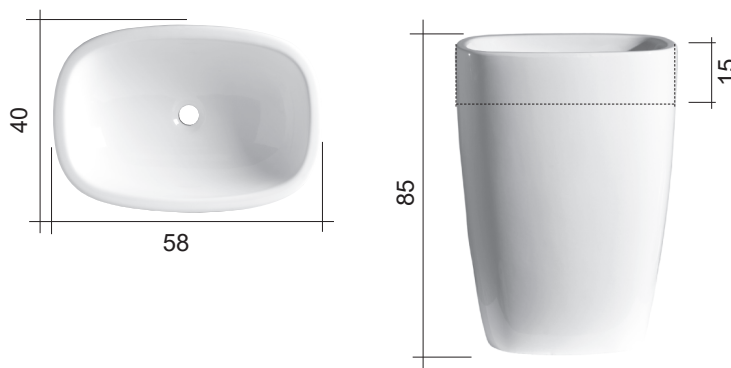

cod. 007 022 065

- Sifone bronzo spazzolato per lavabo/bidet cm.65x125
Brushed bronze siphon for washbasin/bidet 65x125 cm.

NIC

LAVABO MILK Freestanding

cod. 001 287

Lavabo freestanding in ceramica
predisposto per scarico a pavimento
fornito di piletta sifonata con attacco estensibile
58x40xh 85 cm

Freestanding ceramic washbasin
floor-outlet waste
with adjustable plug and waste fittings included
58x40xh 85 cm

Disponibile nei colori:

Available in colours:

Finitura lucida - Gloss finishing

Finitura opaca - Matt finishing