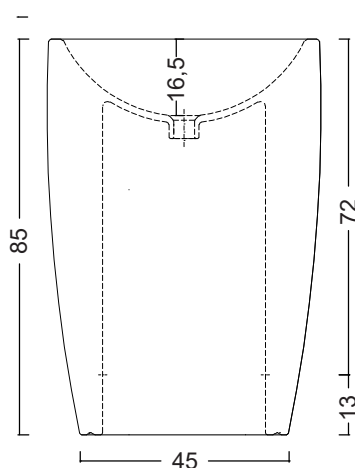

cod. 007 022 014

- Sifone cromo per lavabo/bidet cm.65x125
Chrome siphon for washbasin/bidet 65x125 cm.

cod. 007 022 064

- Sifone nero matt per lavabo/bidet cm.65x125
Matt black siphon for washbasin/bidet 65x125 cm.

cod. 007 022 065

- Sifone bronzo spazzolato per lavabo/bidet cm.65x125
Brushed bronze siphon for washbasin/bidet 65x125 cm.

NIC

LAVABO MILK Freestanding

cod. 001 287

Lavabo freestanding in ceramica
predisposto per scarico a pavimento
fornito di piletta sifonata con attacco estensibile
58x40xh 85 cm

Freestanding ceramic washbasin
floor-outlet waste
with adjustable plug and waste fittings included
58x40xh 85 cm

Disponibile nei colori:

Available in colours:

Finitura lucida - Gloss finishing

Finitura opaca - Matt finishing