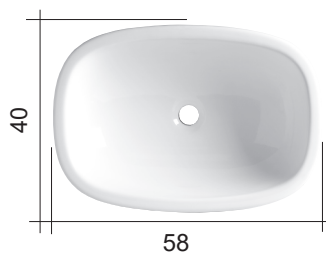

NIC

MILK Freestanding

cod. 001 290

Lavabo freestanding in ceramica
predisposto per scarico a parete
58x40xh85 cm

*Freestanding ceramic washbasin
wall waste with overflow
58x40xh85 cm*

Disponibile nei colori: