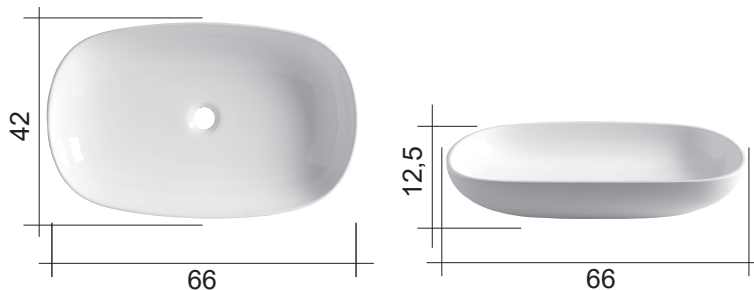

NIC

MILK Light

cod. 001 305

Lavabo da appoggio in ceramica
senza troppopieno
66x42xh12,5 cm

Light ceramic countertop washbasin
without overflow
66x42xh12,5 cm

Per il montaggio sul piano si consiglia un foro da 170 mm.
Hole of 170 mm on the basin support base