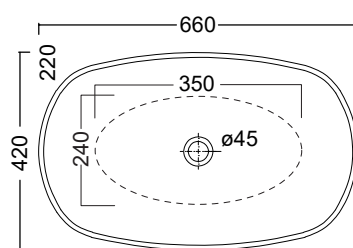

NIC

MILK Light

cod. 001 305

Lavabo da appoggio in ceramica
senza troppopieno
66x42xh12,5 cm

Light ceramic countertop washbasin
without overflow
66x42xh12,5 cm

Per il montaggio sul piano si consiglia un foro da 170 mm.
Hole of 170 mm on the basin support base