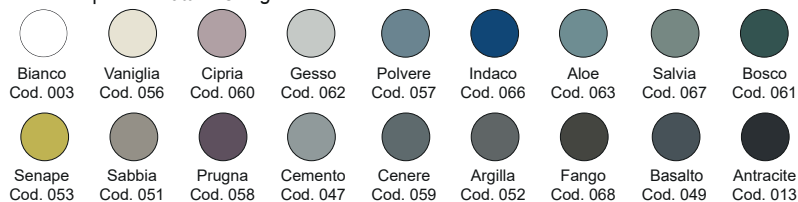

NIC

MILK Light

cod. 001 305

Lavabo da appoggio in ceramica
senza troppopieno
66x42xh12,5 cm

Light ceramic countertop washbasin
without overflow
66x42xh12,5 cm

Per il montaggio sul piano si consiglia un foro da 170 mm.
Hole of 170 mm on the basin support base

Disponibile nei colori:
Available in colours:

Finitura lucida - Gloss finishing

Finitura opaca - Matt finishing

*Per le tonalità dei colori attenersi ai campioni ceramici - For real shades of colour please refer to our ceramic samples