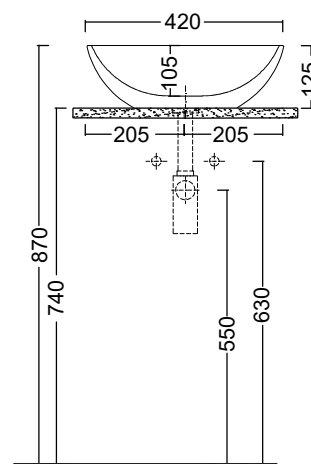

NIC

MILK Light

cod. 001 305

Lavabo da appoggio in ceramica
senza troppopieno
66x42xh12,5 cm

Light ceramic countertop washbasin
without overflow
66x42xh12,5 cm

Per il montaggio sul piano si consiglia un foro da 170 mm.
Hole of 170 mm on the basin support base

cod. 007 718

- Piletta bronzo spazzolato CLICK-CLACK per lavabo/bidet con coperchio in ceramica, tutti i colori
Brushed bronze waste for washbasin/bidet with ceramic top in all colours

cod. 007 022 014

- Sifone cromo per lavabo/bidet cm.65x125
Chrome siphon for washbasin/bidet 65x125 cm.

cod. 007 022 064

- Sifone nero matt per lavabo/bidet cm.65x125
Matt black siphon for washbasin/bidet 65x125 cm.

cod. 007 022 065

- Sifone bronzo spazzolato per lavabo/bidet cm.65x125
Brushed bronze siphon for washbasin/bidet 65x125 cm.