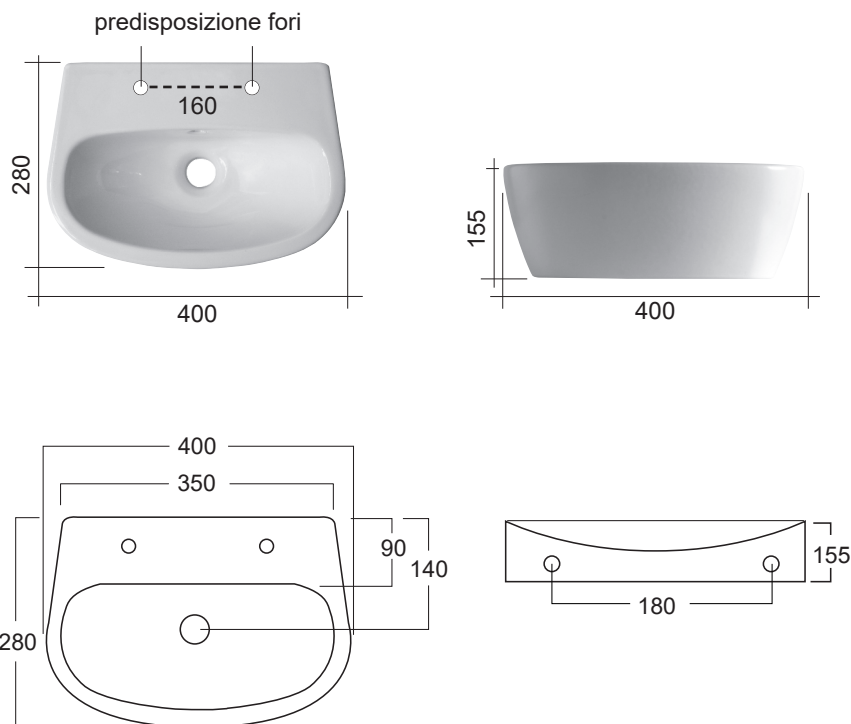

NIC

MILK Mini

cod. 001 311

Lavabo a parete in ceramica con troppopieno e senza foro 40x28xh15,5

*Foro Dx o Sx su richiesta

Wall hung ceramic washbasin with overflow and no tap hole 40x28xh15,5 cm

*Right or left tap hole on request

ACCESSORI

cod. 007 403

- Piletta cromo CLICK-CLACK per lavabo/bidet con coperchio in ceramica, in tutti i colori
- Chrome waste for washbasin/bidet with ceramic top in all colours

cod. 007 717

- Piletta nero matt CLICK-CLACK per lavabo/bidet con coperchio in ceramica, in tutti i colori
- Matt black waste for washbasin/bidet with ceramic top in all colours

- Sifone cromo per lavabo/bidet cm.65x125
- Chrome siphon for washbasin/bidet 65x125 cm.

cod. 007 022 064

- Sifone nero matt per lavabo/bidet cm.65x125
- Matt black siphon for washbasin/bidet 65x125 cm.

cod. 007 022 065

- Sifone bronzo spazzolato per lavabo/bidet cm.65x125
- Brushed bronze siphon for washbasin/bidet 65x125 cm.