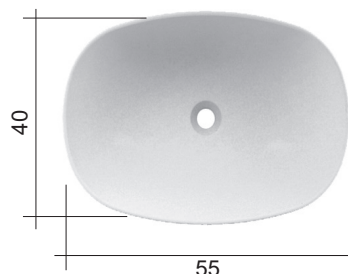

NIC

SEMPLICE 55

cod. 001 376

Lavabo da appoggio in ceramica
senza troppopieno
55x40x15 cm

Countertop ceramic washbasin
without overflow
55x40x15 cm

Per il montaggio sul piano si consiglia un foro da 150 mm.
Hole of 150 mm on the basin support base