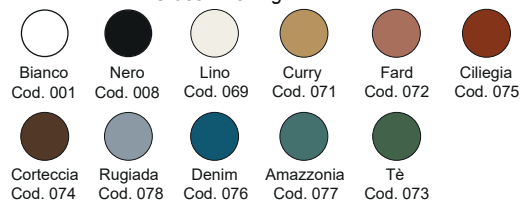

NIC

SEMPLICE 55

cod. 001 376

Lavabo da appoggio in ceramica
senza troppopieno
55x40x15 cm

Countertop ceramic washbasin
without overflow
55x40x15 cm

Per il montaggio sul piano si consiglia un foro da 150 mm.
Hole of 150 mm on the basin support base

Disponibile nei colori:
Available in colours:

Finitura lucida - Gloss finishing

Finitura opaca - Matt finishing

*Per le tonalità dei colori attenersi ai campioni ceramici - For real shades of colour please refer to our ceramic samples