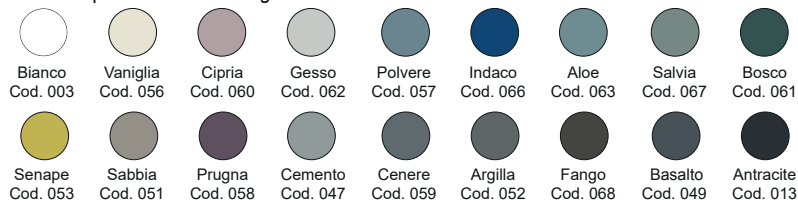

NIC

SEMPLICE 55

cod. 001 376

Lavabo da appoggio in ceramica
senza troppopieno
55x40x15 cm

Countertop ceramic washbasin
without overflow
55x40x15 cm

Per il montaggio sul piano si consiglia un foro da 150 mm.
Hole of 150 mm on the basin support base

Disponibile nei colori:
Available in colours:

Finitura lucida - Gloss finishing

Finitura opaca - Matt finishing

*Per le tonalità dei colori attenersi ai campioni ceramici - For real shades of colour please refer to our ceramic samples