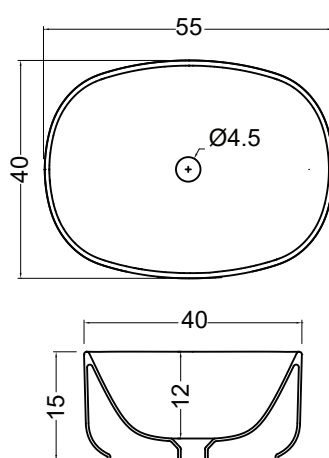

NIC

SEMPLICE 55

cod. 001 376

Lavabo da appoggio in ceramica
senza troppopieno
55x40x15 cm

Countertop ceramic washbasin
without overflow
55x40x15 cm

Per il montaggio sul piano si consiglia un foro da 150 mm.
Hole of 150 mm on the basin support base

cod. 007 022 064

- Sifone nero matt per lavabo/bidet cm.65x125
Matt black siphon for washbasin/bidet 65x125 cm.

cod. 007 022 065

- Sifone bronzo spazzolato per lavabo/bidet cm.65x125
Brushed bronze siphon for washbasin/bidet 65x125 cm.