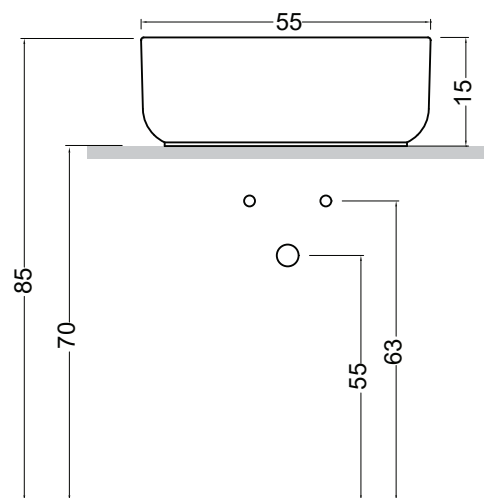

NIC

SEMPLICE 55

cod. 001 376

Lavabo da appoggio in ceramica
senza troppopieno
55x40x15 cm

Countertop ceramic washbasin
without overflow
55x40x15 cm

Per il montaggio sul piano si consiglia un foro da 150 mm.
Hole of 150 mm on the basin support base

cod. 007 022 064

- Sifone nero matt per lavabo/bidet cm.65x125
Matt black siphon for washbasin/bidet 65x125 cm.

cod. 007 022 065

- Sifone bronzo spazzolato per lavabo/bidet cm.65x125
Brushed bronze siphon for washbasin/bidet 65x125 cm.