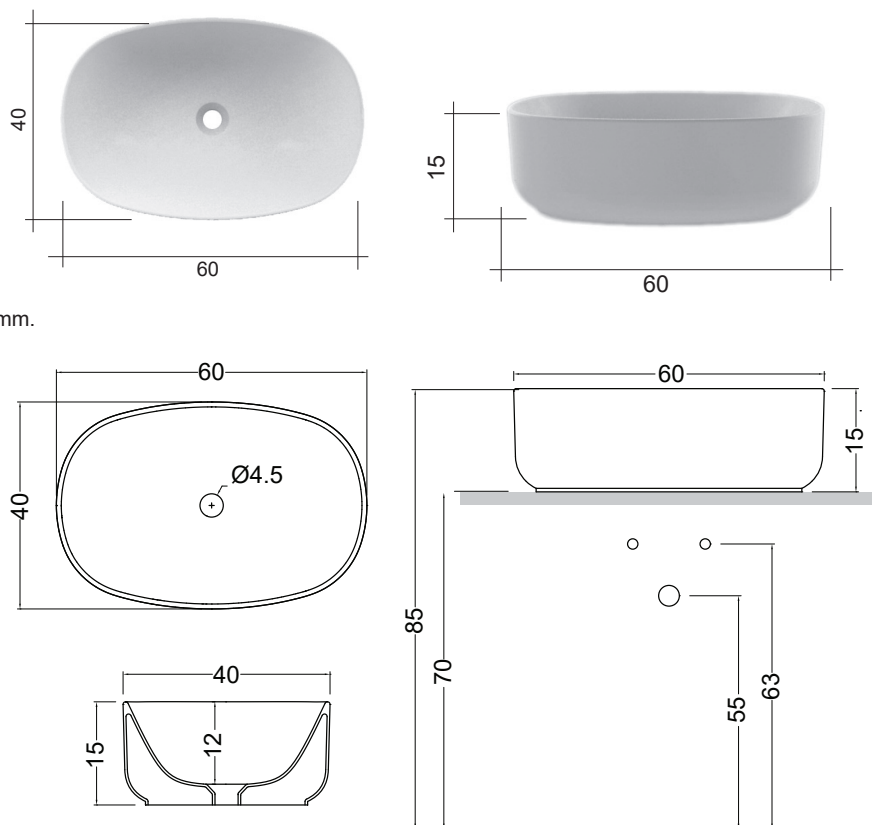

NIC

SEMPLICE 60

cod. 001 377

Lavabo da appoggio in ceramica
senza troppopieno
60x40xh15

Countertop washbasin
without overflow
60x40xh15 cm

Per il montaggio sul piano si consiglia un foro da 150 mm.
Hole of 150 mm on the basin support base