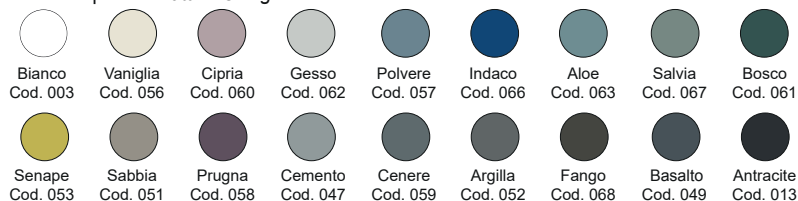

NIC

SEMPLICE 60

cod. 001 377

Lavabo da appoggio in ceramica
senza troppopieno
60x40xh15

Countertop washbasin
without overflow
60x40xh15 cm

Per il montaggio sul piano si consiglia un foro da 150 mm.
Hole of 150 mm on the basin support base

Disponibile nei colori:
Available in colours:

Finitura lucida - Gloss finishing

Finitura opaca - Matt finishing

*Per le tonalità dei colori attenersi ai campioni ceramici - *For real shades of colour please refer to our ceramic samples*

ACCESSORI

cod. 007 403

- Piletta cromo CLICK-CLACK per lavabo/bidet con coperchio in ceramica, in tutti i colori
Chrome waste for washbasin/bidet with ceramic top in all colours

cod. 007 717

- Piletta nero matt CLICK-CLACK per lavabo/bidet con coperchio in ceramica, in tutti i colori
Matt black waste for washbasin/bidet with ceramic top in all colours