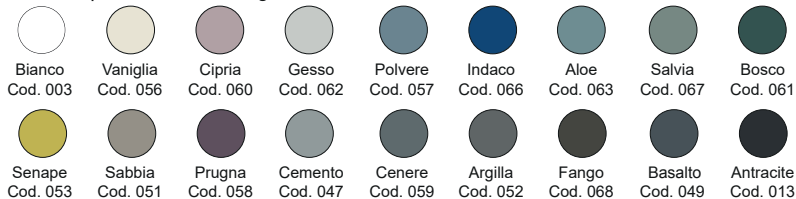

NIC

SEMPLICE Rettangolare 60

cod. 001 383

Lavabo da appoggio in ceramica senza troppopieno
60x37xh16 cm

Countertop ceramic washbasin without overflow hole
60x37xh16 cm

Per il montaggio sul piano si consiglia un foro da 150 mm.
Hole of 150 mm on the basin support base

Disponibile nei colori:
Available in colours:

Finitura lucida - *Gloss finishing*

Finitura opaca - *Matt finishing*

*Per le tonalità dei colori attenersi ai campioni ceramici - *For real shades of colour please refer to our ceramic samples*

ACCESSORI

cod. 007 403

- Piletta cromo CLICK-CLACK per lavabo/bidet con coperchio in ceramica, in tutti i colori
Chrome waste for washbasin/bidet with ceramic top in all colours

cod. 007 717

- Piletta nero matt CLICK-CLACK per lavabo/bidet con coperchio in ceramica, in tutti i colori
Matt black waste for washbasin/bidet with ceramic top in all colours