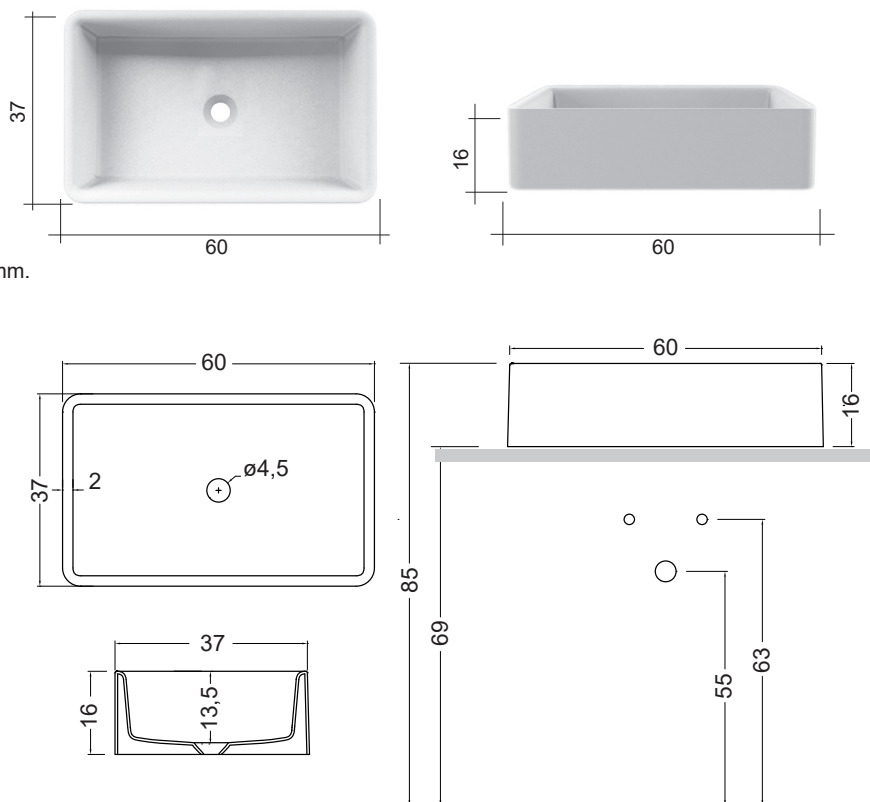

NIC

SEMPLICE Rettangolare 60

cod. 001 383

Lavabo da appoggio in ceramica senza troppopieno
60x37xh16 cm

Countertop ceramic washbasin without overflow hole
60x37xh16 cm

Per il montaggio sul piano si consiglia un foro da 150 mm.
Hole of 150 mm on the basin support base

cod. 007 022 064

- Sifone nero matt per lavabo/bidet cm.65x125
Matt black siphon for washbasin/bidet 65x125 cm.

cod. 007 022 065

- Sifone bronzo spazzolato per lavabo/bidet cm.65x125
Brushed bronze siphon for washbasin/bidet 65x125 cm.