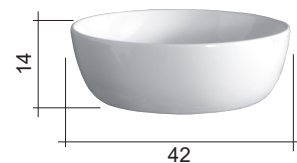

## OVVIO Bacinella 42

**cod. 001 447**

Lavabo in ceramica da appoggio senza troppopieno  
ø42xh14 cm

*Ceramic countertop washbasin without overflow  
ø42xh14 cm*

Per il montaggio sul piano si consiglia un foro da 120 mm.  
*Hole of 120 mm on the basin support base*