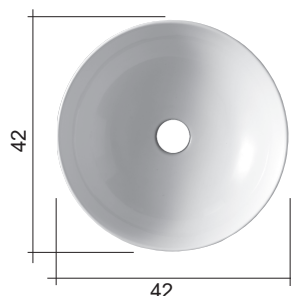

## OVVIO Bacinella 42

**cod. 001 447**

Lavabo in ceramica da appoggio senza troppopieno  
ø42xh14 cm

*Ceramic countertop washbasin without overflow  
ø42xh14 cm*

Per il montaggio sul piano si consiglia un foro da 120 mm.  
*Hole of 120 mm on the basin support base*