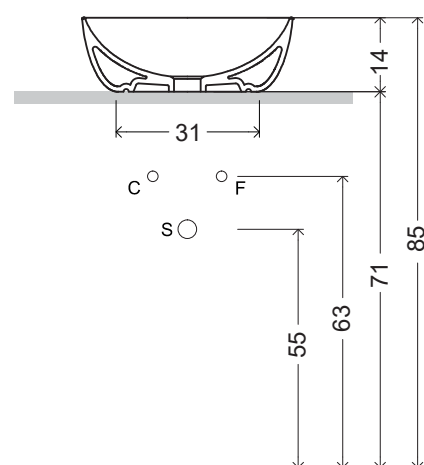

## OVVIO Bacinella 42

**cod. 001 447**

Lavabo in ceramica da appoggio senza troppopieno  
ø42xh14 cm

*Ceramic countertop washbasin without overflow  
ø42xh14 cm*

Per il montaggio sul piano si consiglia un foro da 120 mm.  
*Hole of 120 mm on the basin support base*

**cod. 007 022 065**

- Sifone bronzo spazzolato per lavabo/bidet cm.65x125  
Brushed bronze siphon for washbasin/bidet 65x125 cm.