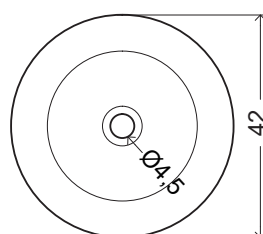

## OVVIO Bacinella 42

**cod. 001 447**

Lavabo in ceramica da appoggio senza troppopieno  
ø42xh14 cm

*Ceramic countertop washbasin without overflow  
ø42xh14 cm*

Per il montaggio sul piano si consiglia un foro da 120 mm.  
*Hole of 120 mm on the basin support base*