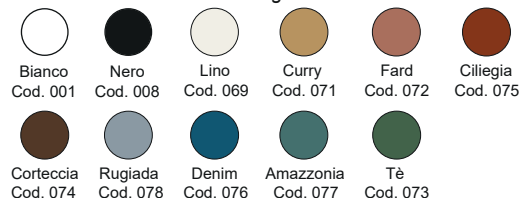

Finitura opaca - Matt finishing

*Per le tonalità dei colori attenersi ai campioni ceramici - For real shades of colour please refer to our ceramic samples

ACCESSORI

cod. **007 403**

 Piletta cromo CLICK-CLACK per lavabo/bidet con coperchio in ceramica, in tutti i colori
Chrome waste for washbasin/bidet with ceramic top in all colours

Disponibile nei colori:
Available in colours:

Finitura lucida - Gloss finishing

Finitura opaca - Matt finishing

Per le tonalità dei colori attenersi ai campioni ceramici - For real shades of colour please refer to our ceramic samples