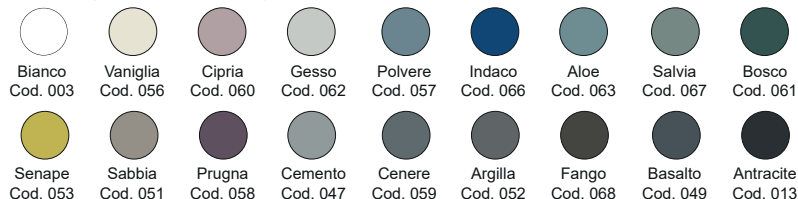

Finitura opaca - Matt finishing

*Per le tonalità dei colori attenersi ai campioni ceramici - For real shades of colour please refer to our ceramic samples

ACCESSORI

cod. **007 403**

 Piletta cromo CLICK-CLACK per lavabo/bidet con coperchio in ceramica, in tutti i colori
Chrome waste for washbasin/bidet with ceramic top in all colours

cod. **007 717**

 Piletta nero matt CLICK-CLACK per lavabo/bidet con coperchio in ceramica, in tutti i colori
Matt black waste for washbasin/bidet with ceramic top in all colours

cod. **007 718**

 Piletta bronzo spazzolato CLICK-CLACK per lavabo/bidet con coperchio in ceramica, tutti i colori
Brushed bronze waste for washbasin/bidet with ceramic top in all colours

Disponibile nei colori:
Available in colours:

Finitura lucida - Gloss finishing

Finitura opaca - Matt finishing

Per le tonalità dei colori attenersi ai campioni ceramici - For real shades of colour please refer to our ceramic samples