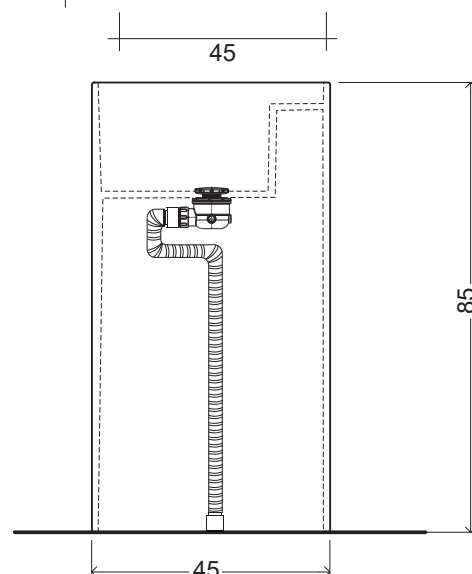

NIC

OVVIO Freestanding 45 c/f

cod. **001 452**

Lavabo freestanding in ceramica con foro rubinetto predisposto scarico a pavimento, fornito di piletta sifonata con attacco estensibile $\varnothing 45 \times 85$ cm

Freestanding ceramic washbasin with 1 tap hole floor-outlet waste with adjustable plug and waste fitting included $\varnothing 45 \times 85$ cm

Disponibile nei colori:
Available in colours:

Finitura lucida - Gloss finishing

NIC

OVVIO Freestanding 45 c/f

cod. 001 454

Lavabo freestanding in ceramica con scarico parete
predisposto con foro rubinetto
Ø45xh85 cm

*Freestanding ceramic washbasin wall-outlet waste,
with 1 tap hole
Ø45xh85 cm*