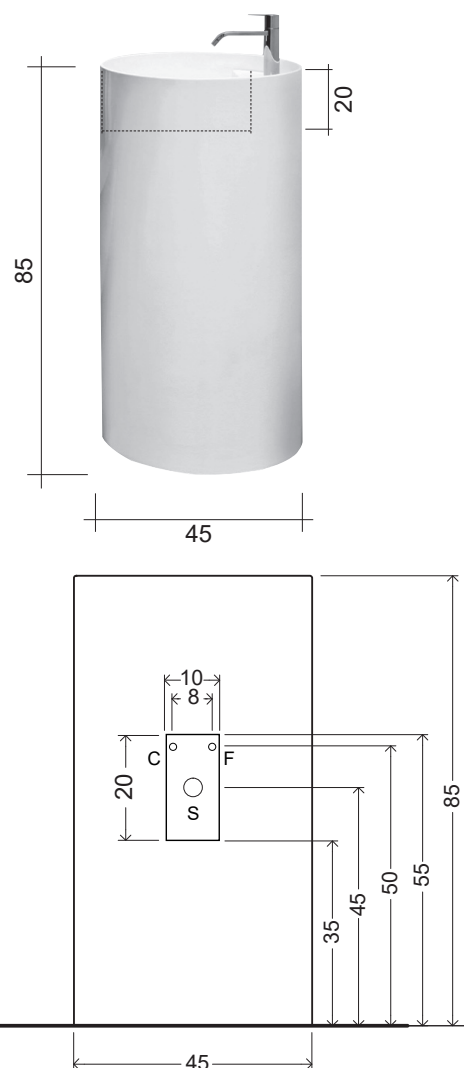

NIC

OVVIO Freestanding 45 c/f

cod. **001 452**

Lavabo freestanding in ceramica con foro rubinetto predisposto scarico a pavimento, fornito di piletta sifonata con attacco estensibile $\varnothing 45 \times 85$ cm

Freestanding ceramic washbasin with 1 tap hole floor-outlet waste with adjustable plug and waste fitting included $\varnothing 45 \times 85$ cm

Disponibile nei colori:
Available in colours:

Finitura lucida - Gloss finishing

cod. **007 717**

 Piletta nero matt CLICK-CLACK per lavabo/bidet con coperchio in ceramica, in tutti i colori
Matt black waste for washbasin/bidet with ceramic top in all colours

cod. **007 718**

 Piletta bronzo spazzolato CLICK-CLACK per lavabo/bidet con coperchio in ceramica, tutti i colori
Brushed bronze waste for washbasin/bidet with ceramic top in all colours

NIC

OVVIO Freestanding 45 c/f

cod. 001 454

Lavabo freestanding in ceramica con scarico parete
predisposto con foro rubinetto
Ø45xh85 cm

*Freestanding ceramic washbasin wall-outlet waste,
with 1 tap hole
Ø45xh85 cm*