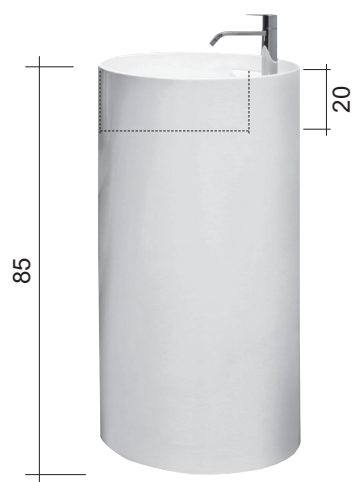

NIC

OVVIO Freestanding 45 c/f

cod. **001 452**

Lavabo freestanding in ceramica con foro rubinetto predisposto scarico a pavimento, fornito di piletta sifonata con attacco estensibile $\varnothing 45 \times 85$ cm

Freestanding ceramic washbasin with 1 tap hole floor-outlet waste with adjustable plug and waste fitting included $\varnothing 45 \times 85$ cm

Disponibile nei colori:
Available in colours:

Finitura lucida - Gloss finishing

Finitura opaca - Matt finishing

*Per le tonalità dei colori attenersi ai campioni ceramici - For real shades of colour please refer to our ceramic samples

ACCESSORI

cod. **007 403**

 Piletta cromo CLICK-CLACK per lavabo/bidet con coperchio in ceramica, in tutti i colori
Chrome waste for washbasin/bidet with ceramic top in all colours

NIC

OVVIO Freestanding 45 c/f

cod. 001 454

Lavabo freestanding in ceramica con scarico parete
predisposto con foro rubinetto
Ø45xh85 cm

*Freestanding ceramic washbasin wall-outlet waste,
with 1 tap hole
Ø45xh85 cm*