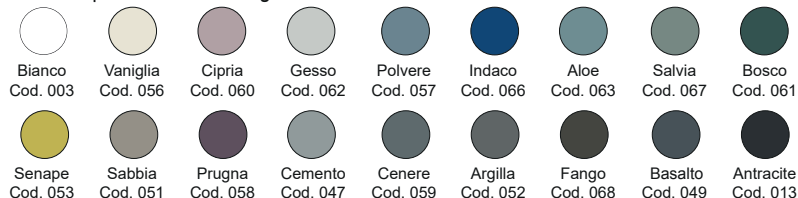

Freestanding ceramic washbasin with 1 tap hole floor-outlet waste with adjustable plug and waste fitting included $\varnothing 45 \times 85$ cm

Disponibile nei colori:
Available in colours:

Finitura lucida - Gloss finishing

Finitura opaca - Matt finishing

*Per le tonalità dei colori attenersi ai campioni ceramici - For real shades of colour please refer to our ceramic samples

ACCESSORI

cod. **007 403**

 Piletta cromo CLICK-CLACK per lavabo/bidet con coperchio in ceramica, in tutti i colori
Chrome waste for washbasin/bidet with ceramic top in all colours

cod. **007 717**

 Piletta nero matt CLICK-CLACK per lavabo/bidet con coperchio in ceramica, in tutti i colori
Matt black waste for washbasin/bidet with ceramic top in all colours

cod. **007 718**

 Piletta bronzo spazzolato CLICK-CLACK per lavabo/bidet con coperchio in ceramica, tutti i colori
Brushed bronze waste for washbasin/bidet with ceramic top in all colours

Disponibile nei colori:
Available in colours:

Finitura lucida - Gloss finishing

Finitura opaca - Matt finishing

Per le tonalità dei colori attenersi ai campioni ceramici - For real shades of colour please refer to our ceramic samples