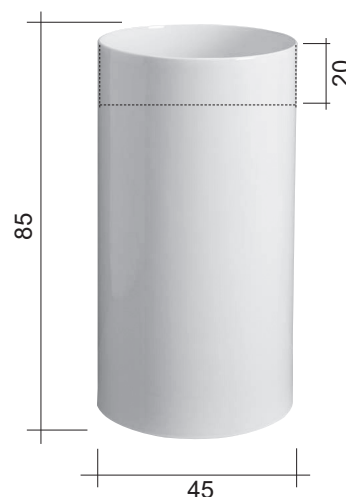

cod. 001 455

Lavabo freestanding in ceramica predisposto per scarico parete
45xh85 cm

Freestanding ceramic basin wall waste
45xh85 cm

Disponibile nei colori:
Available in colours:

Finitura lucida - Gloss finishing