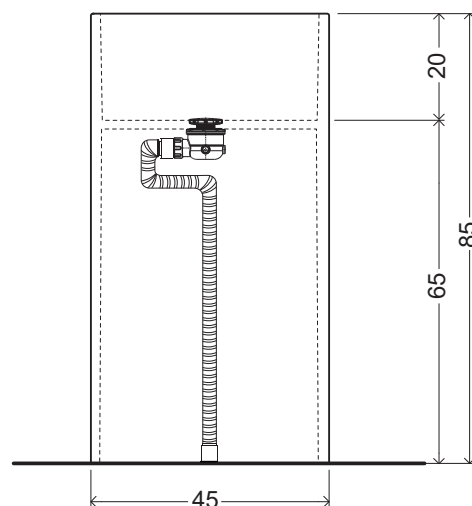

NIC

OVVIO Freestanding 45

cod. 001 453

Lavabo freestanding in ceramica
scarico a pavimento
ø45xh85 cm

*fornito di piletta sifonata con attacco estensibile

Freestanding ceramic washbasin
floor outlet waste with tap hole
ø45xh85 cm

*with adjustable plug and waste fitting included