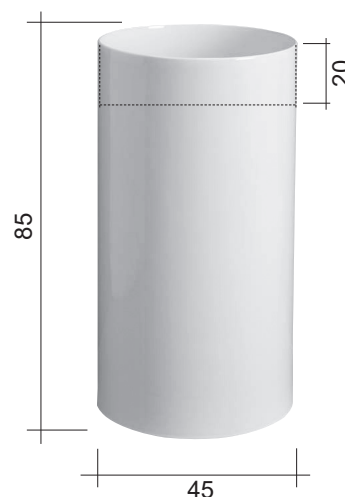

NIC

OVVIO Freestanding 45

cod. 001 453

Lavabo freestanding in ceramica
scarico a pavimento
ø45xh85 cm

*fornito di piletta sifonata con attacco estensibile

Freestanding ceramic washbasin
floor outlet waste with tap hole
ø45xh85 cm

*with adjustable plug and waste fitting included