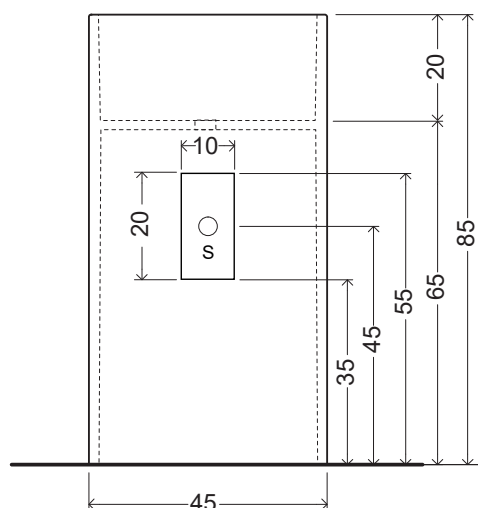

cod. 001 455

Lavabo freestanding in ceramica predisposto per scarico parete
45xh85 cm

Freestanding ceramic basin wall waste
45xh85 cm

Disponibile nei colori:
Available in colours:

Finitura lucida - Gloss finishing