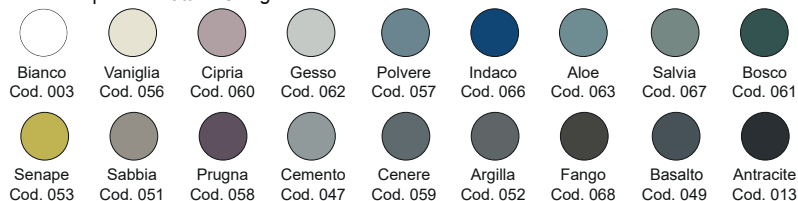

*with adjustable plug and waste fitting included

Disponibile nei colori:
Available in colours:

Finitura lucida - Gloss finishing

Finitura opaca - Matt finishing

*Per le tonalità dei colori attenersi ai campioni ceramici - For real shades of colour please refer to our ceramic samples

cod. 001 455

Lavabo freestanding in ceramica predisposto per scarico parete
45xh85 cm

Freestanding ceramic basin wall waste
45xh85 cm

Disponibile nei colori:
Available in colours:

Finitura lucida - Gloss finishing

Finitura opaca - Matt finishing

*Per le tonalità dei colori attenersi ai campioni ceramici - For real shades of colour please refer to our ceramic samples

ACCESSORI

cod. 007 403

 Piletta cromo CLICK-CLACK per lavabo/bidet con coperchio in ceramica, in tutti i colori
Chrome waste for washbasin/bidet with ceramic top in all colours

cod. 007 717

 Piletta nero matt CLICK-CLACK per lavabo/bidet con coperchio in ceramica, in tutti i colori
Matt black waste for washbasin/bidet with ceramic top in all colours

cod. 007 718

 Piletta bronzo spazzolato CLICK-CLACK per lavabo/bidet con coperchio in ceramica, tutti i colori
Brushed bronze waste for washbasin/bidet with ceramic top in all colours