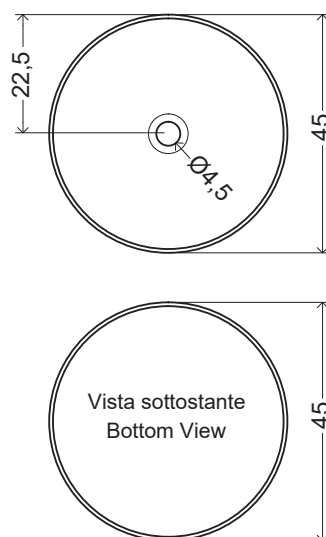

cod. 001 455

Lavabo freestanding in ceramica predisposto per scarico parete
45xh85 cm

Freestanding ceramic basin wall waste
45xh85 cm

Disponibile nei colori:
Available in colours:

Finitura lucida - Gloss finishing