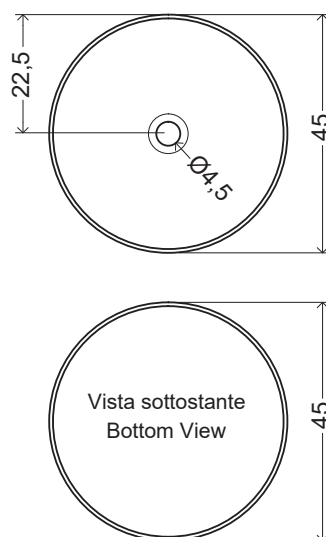

NIC

OVVIO Freestanding 45

cod. 001 453

Lavabo freestanding in ceramica
scarico a pavimento
ø45xh85 cm

*fornito di piletta sifonata con attacco estensibile

Freestanding ceramic washbasin
floor outlet waste with tap hole
ø45xh85 cm

*with adjustable plug and waste fitting included