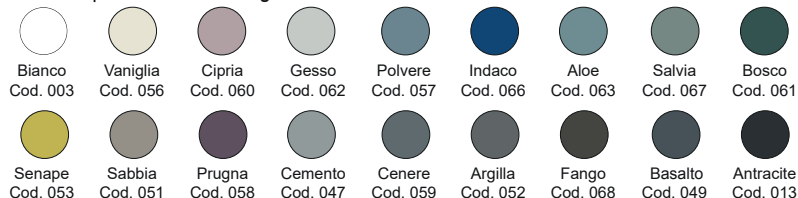

*with adjustable plug and waste fitting included

Disponibile nei colori:
Available in colours:

Finitura lucida - Gloss finishing

Finitura opaca - Matt finishing

*Per le tonalità dei colori attenersi ai campioni ceramici - For real shades of colour please refer to our ceramic samples

ACCESSORI

cod. 007 403

Piletta cromo CLICK-CLACK per lavabo/bidet con coperchio in ceramica, in tutti i colori
Chrome waste for washbasin/bidet with ceramic top in all colours

cod. 007 717

Piletta nero matt CLICK-CLACK per lavabo/bidet con coperchio in ceramica, in tutti i colori
Matt black waste for washbasin/bidet with ceramic top in all colours