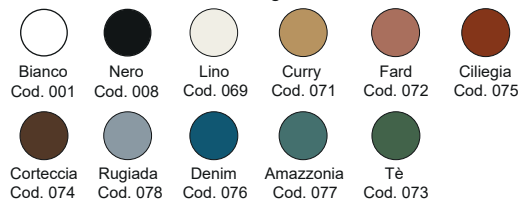

Finitura opaca - Matt finishing

*Per le tonalità dei colori attenersi ai campioni ceramici - For real shades of colour please refer to our ceramic samples

ACCESSORI

cod. 007 403

Piletta cromo CLICK-CLACK per lavabo/bidet con coperchio in ceramica, in tutti i colori
Chrome waste for washbasin/bidet with ceramic top in all colours

cod. 007 717

Piletta nero matt CLICK-CLACK per lavabo/bidet con coperchio in ceramica, in tutti i colori
Matt black waste for washbasin/bidet with ceramic top in all colours

cod. 007 718

Piletta bronzo spazzolato CLICK-CLACK per lavabo/bidet con coperchio in ceramica, tutti i colori
Brushed bronze waste for washbasin/bidet with ceramic top in all colours

Disponibile nei colori:
Available in colours:

Finitura lucida - Gloss finishing

Finitura opaca - Matt finishing

Per le tonalità dei colori attenersi ai campioni ceramici - For real shades of colour please refer to our ceramic samples