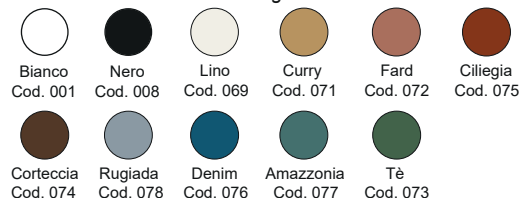

Finitura opaca - Matt finishing

*Per le tonalità dei colori attenersi ai campioni ceramici - For real shades of colour please refer to our ceramic samples

ACCESSORI

cod. 007 403

Piletta cromo CLICK-CLACK per lavabo/bidet con coperchio in ceramica, in tutti i colori
Chrome waste for washbasin/bidet with ceramic top in all colours

Disponibile nei colori:
Available in colours:

Finitura lucida - Gloss finishing

Finitura opaca - Matt finishing

Per le tonalità dei colori attenersi ai campioni ceramici - For real shades of colour please refer to our ceramic samples