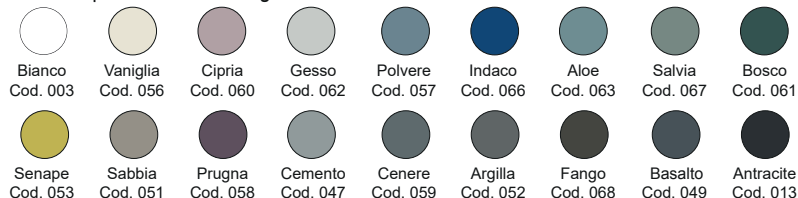

Freestanding ceramic washbasin with 1 tap hole floor-outlet waste with adjustable plug and waste fitting included $\varnothing 45 \times 85$ cm

Disponibile nei colori:
Available in colours:

Finitura lucida - Gloss finishing

Finitura opaca - Matt finishing

*Per le tonalità dei colori attenersi ai campioni ceramici - For real shades of colour please refer to our ceramic samples

ACCESSORI

cod. 007 403

Piletta cromo CLICK-CLACK per lavabo/bidet con coperchio in ceramica, in tutti i colori
Chrome waste for washbasin/bidet with ceramic top in all colours

cod. 007 717

Piletta nero matt CLICK-CLACK per lavabo/bidet con coperchio in ceramica, in tutti i colori
Matt black waste for washbasin/bidet with ceramic top in all colours

cod. 007 718

Piletta bronzo spazzolato CLICK-CLACK per lavabo/bidet con coperchio in ceramica, tutti i colori
Brushed bronze waste for washbasin/bidet with ceramic top in all colours

Disponibile nei colori:
Available in colours:

Finitura lucida - Gloss finishing

Finitura opaca - Matt finishing

Per le tonalità dei colori attenersi ai campioni ceramici - For real shades of colour please refer to our ceramic samples