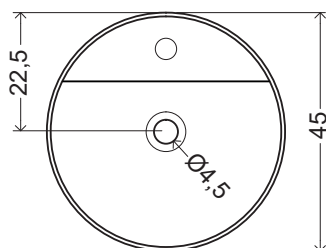

NIC

OVVIO Freestanding 45 c/f

cod. 001 452

Lavabo freestanding in ceramica con foro rubinetto predisposto scarico a pavimento, fornito di piletta sifonata con attacco estensibile $\varnothing 45 \times 85$ cm

Freestanding ceramic washbasin with 1 tap hole floor-outlet waste with adjustable plug and waste fitting included $\varnothing 45 \times 85$ cm

Disponibile nei colori:
Available in colours:

Finitura lucida - Gloss finishing