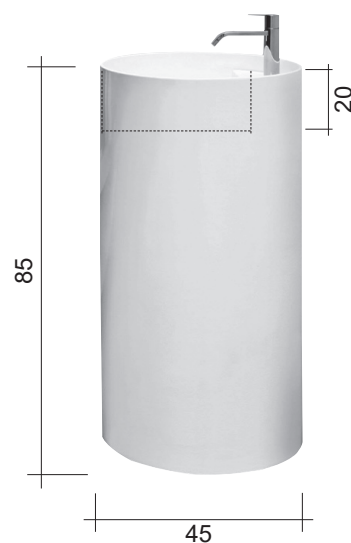

NIC

OVVIO Freestanding 45 c/f

cod. 001 452

Lavabo freestanding in ceramica con foro rubinetto predisposto scarico a pavimento, fornito di piletta sifonata con attacco estensibile $\varnothing 45 \times 85$ cm

Freestanding ceramic washbasin with 1 tap hole floor-outlet waste with adjustable plug and waste fitting included $\varnothing 45 \times 85$ cm

Disponibile nei colori:
Available in colours:

Finitura lucida - Gloss finishing

cod. 007 717

Piletta nero matt CLICK-CLACK per lavabo/bidet con coperchio in ceramica, in tutti i colori
Matt black waste for washbasin/bidet with ceramic top in all colours

cod. 007 718

Piletta bronzo spazzolato CLICK-CLACK per lavabo/bidet con coperchio in ceramica, tutti i colori
Brushed bronze waste for washbasin/bidet with ceramic top in all colours

NIC

OVVIO Freestanding 45 c/f

cod. 001 454

Lavabo freestanding in ceramica con scarico parete
prelavorato con foro rubinetto
Ø45xh85 cm

*Freestanding ceramic washbasin wall-outlet waste,
with 1 tap hole
Ø45xh85 cm*