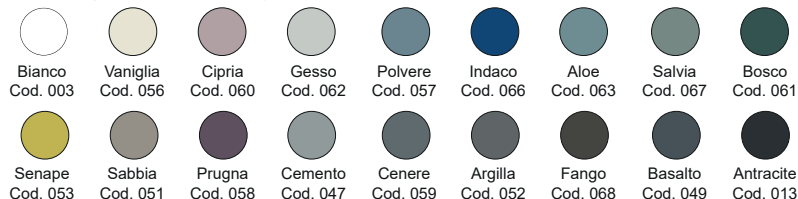

Finitura opaca - Matt finishing

*Per le tonalità dei colori attenersi ai campioni ceramici - For real shades of colour please refer to our ceramic samples

ACCESSORI

cod. 007 403

Piletta cromo CLICK-CLACK per lavabo/bidet con coperchio in ceramica, in tutti i colori
Chrome waste for washbasin/bidet with ceramic top in all colours

cod. 007 717

Piletta nero matt CLICK-CLACK per lavabo/bidet con coperchio in ceramica, in tutti i colori
Matt black waste for washbasin/bidet with ceramic top in all colours

cod. 007 718

Piletta bronzo spazzolato CLICK-CLACK per lavabo/bidet con coperchio in ceramica, tutti i colori
Brushed bronze waste for washbasin/bidet with ceramic top in all colours

Disponibile nei colori:
Available in colours:

Finitura lucida - Gloss finishing

Finitura opaca - Matt finishing

Per le tonalità dei colori attenersi ai campioni ceramici - For real shades of colour please refer to our ceramic samples