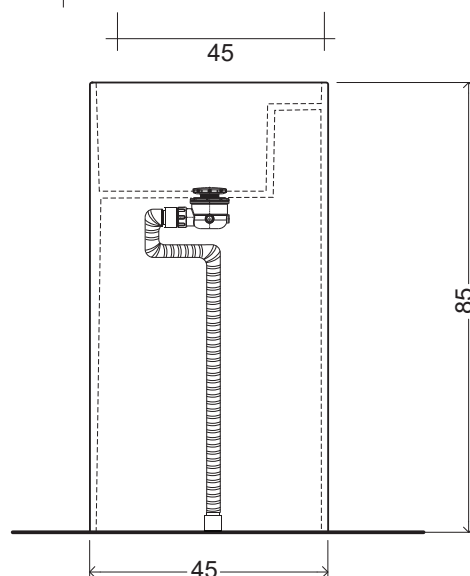

NIC

OVVIO Freestanding 45 c/f

cod. 001 452

Lavabo freestanding in ceramica con foro rubinetto predisposto scarico a pavimento, fornito di piletta sifonata con attacco estensibile $\varnothing 45 \times 85$ cm

Freestanding ceramic washbasin with 1 tap hole floor-outlet waste with adjustable plug and waste fitting included $\varnothing 45 \times 85$ cm

Disponibile nei colori:
Available in colours:

Finitura lucida - Gloss finishing

NIC

OVVIO Freestanding 45 c/f

cod. 001 454

Lavabo freestanding in ceramica con scarico parete
prelavorato con foro rubinetto
Ø45xh85 cm

*Freestanding ceramic washbasin wall-outlet waste,
with 1 tap hole
Ø45xh85 cm*