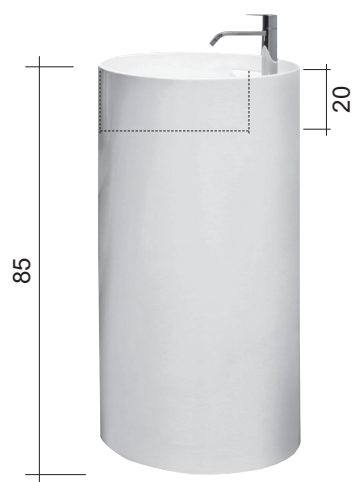

NIC

OVVIO Freestanding 45 c/f

cod. 001 452

Lavabo freestanding in ceramica con foro rubinetto predisposto scarico a pavimento, fornito di piletta sifonata con attacco estensibile $\varnothing 45 \times 85$ cm

Freestanding ceramic washbasin with 1 tap hole floor-outlet waste with adjustable plug and waste fitting included $\varnothing 45 \times 85$ cm

Disponibile nei colori:
Available in colours:

Finitura lucida - Gloss finishing

Finitura opaca - Matt finishing

*Per le tonalità dei colori attenersi ai campioni ceramici - For real shades of colour please refer to our ceramic samples

ACCESSORI

cod. 007 403

Piletta cromo CLICK-CLACK per lavabo/bidet con coperchio in ceramica, in tutti i colori
Chrome waste for washbasin/bidet with ceramic top in all colours

NIC

OVVIO Freestanding 45 c/f

cod. 001 454

Lavabo freestanding in ceramica con scarico parete
prelavorato con foro rubinetto
Ø45xh85 cm

*Freestanding ceramic washbasin wall-outlet waste,
with 1 tap hole
Ø45xh85 cm*