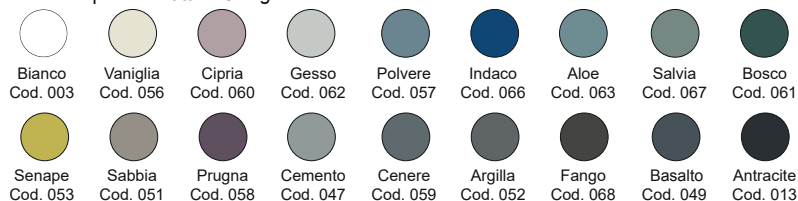

NIC

SEMPLICE Rettangolare 55

cod. 001 481

Lavabo da appoggio in ceramica
senza troppopieno
55x36xh14 cm

*Countertop ceramic washbasin
without overflow
55x36xh14 cm*

Per il montaggio sul piano si consiglia un foro da 150 mm.
Hole of 150 mm on the basin support base

Disponibile nei colori:
Available in colours:

Finitura lucida - Gloss finishing

Finitura opaca - Matt finishing

*Per le tonalità dei colori attenersi ai campioni ceramici - *For real shades of colour please refer to our ceramic samples*

ACCESSORI

cod. 007 403

- Piletta cromo CLICK-CLACK per lavabo/bidet con coperchio in ceramica, in tutti i colori
Chrome waste for washbasin/bidet with ceramic top in all colours

cod. 007 717

- Piletta nero matt CLICK-CLACK per lavabo/bidet con coperchio in ceramica, in tutti i colori
Matt black waste for washbasin/bidet with ceramic top in all colours