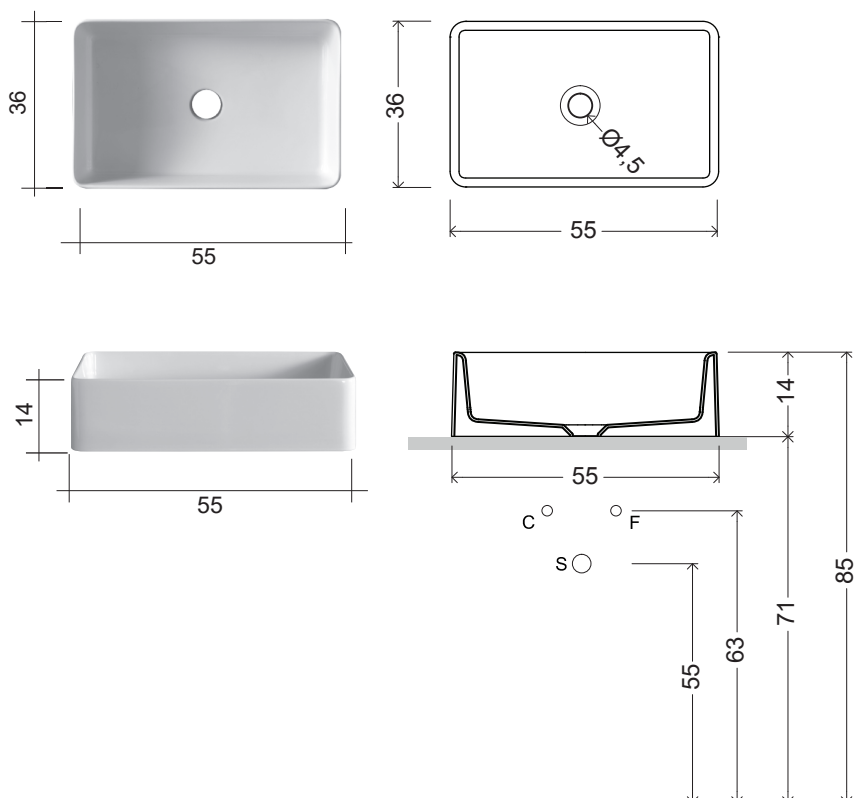

NIC

SEMPLICE Rettangolare 55

cod. 001 481

Lavabo da appoggio in ceramica
senza troppopieno
55x36xh14 cm

*Countertop ceramic washbasin
without overflow
55x36xh14 cm*

Per il montaggio sul piano si consiglia un foro da 150 mm.
Hole of 150 mm on the basin support base

ACCESSORI

cod. 007 403

- Piletta cromo CLICK-CLACK per lavabo/bidet con coperchio in ceramica, in tutti i colori
Chrome waste for washbasin/bidet with ceramic top in all colours

cod. 007 717

- Piletta nero matt CLICK-CLACK per lavabo/bidet con coperchio in ceramica, in tutti i colori
Matt black waste for washbasin/bidet with ceramic top in all colours

cod. 007 718

- Piletta bronzo spazzolato CLICK-CLACK per lavabo/bidet con coperchio in ceramica, tutti i colori
Brushed bronze waste for washbasin/bidet with ceramic top in all colours

cod. 007 022 014

- Sifone cromo per lavabo/bidet cm.65x125
Chrome siphon for washbasin/bidet 65x125 cm.

cod. 007 022 064

- Sifone nero matt per lavabo/bidet cm.65x125
Matt black siphon for washbasin/bidet 65x125 cm.

cod. 007 022 065

- Sifone bronzo spazzolato per lavabo/bidet cm.65x125
Brushed bronze siphon for washbasin/bidet 65x125 cm.