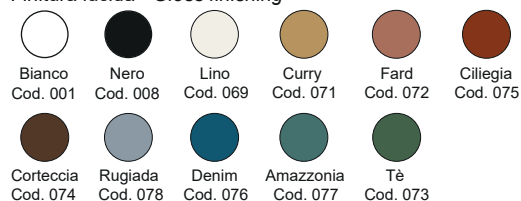

NIC

SEMPLICE Rettangolare 55

cod. 001 481

Lavabo da appoggio in ceramica
senza troppopieno
55x36xh14 cm

*Countertop ceramic washbasin
without overflow
55x36xh14 cm*

Per il montaggio sul piano si consiglia un foro da 150 mm.
Hole of 150 mm on the basin support base

Disponibile nei colori:
Available in colours:

Finitura lucida - Gloss finishing

Finitura opaca - Matt finishing

*Per le tonalità dei colori attenersi ai campioni ceramici - *For real shades of colour please refer to our ceramic samples*