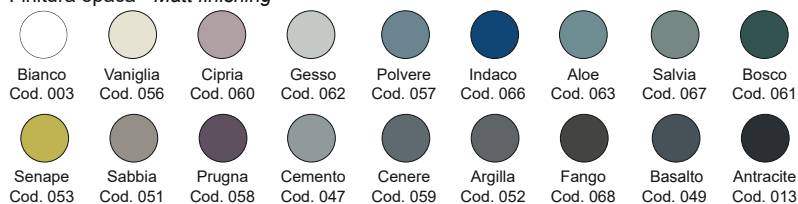

NIC

PIN 60

cod. 001 713

Lavabo da appoggio in
ceramica senza troppopieno
60X37xh12 cm
kg 14

Countertop ceramic washbasin
without overflow
60X37xh12 cm
kg 14

Disponibile nei colori:
Available in colours:

Finitura lucida - Gloss finishing

Finitura opaca - Matt finishing

*Per le tonalità dei colori attenersi ai campioni ceramici - For real shades of colour please refer to our ceramic samples

ACCESSORI

cod. 007 403

- Piletta cromo CLICK-CLACK per lavabo/bidet con coperchio in ceramica, in tutti i colori
Chrome waste for washbasin/bidet with ceramic top in all colours

cod. 007 717

- Piletta nero matt CLICK-CLACK per lavabo/bidet con coperchio in ceramica, in tutti i colori
Matt black waste for washbasin/bidet with ceramic top in all colours

cod. 007 718

- Piletta bronzo spazzolato CLICK-CLACK per lavabo/bidet con coperchio in ceramica, tutti i colori
Brushed bronze waste for washbasin/bidet with ceramic top in all colours