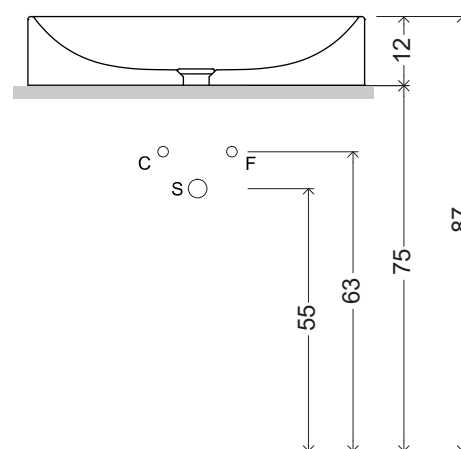

NIC

PIN 60

cod. 001 713

Lavabo da appoggio in
ceramica senza troppopieno
60X37xh12 cm
kg 14

Countertop ceramic washbasin
without overflow
60X37xh12 cm
kg 14

Disponibile nei colori:
Available in colours:

Finitura lucida - Gloss finishing

Finitura opaca - Matt finishing

*Per le tonalità dei colori attenersi ai campioni ceramici - For real shades of colour please refer to our ceramic samples

ACCESSORI

cod. 007 403

- Piletta cromo CLICK-CLACK per lavabo/bidet con coperchio in ceramica, in tutti i colori
Chrome waste for washbasin/bidet with ceramic top in all colours

cod. 007 022 014

- Sifone cromo per lavabo/bidet cm.65x125
Chrome siphon for washbasin/bidet 65x125 cm.

cod. 007 022 064

- Sifone nero matt per lavabo/bidet cm.65x125
Matt black siphon for washbasin/bidet 65x125 cm.

cod. 007 022 065

- Sifone bronzo spazzolato per lavabo/bidet cm.65x125
Brushed bronze siphon for washbasin/bidet 65x125 cm.