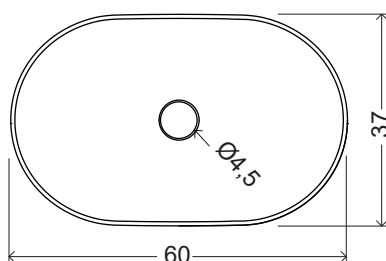

NIC

PIN 60

cod. 001 713

Lavabo da appoggio in
ceramica senza troppopieno
60X37xh12 cm
kg 14

Countertop ceramic washbasin
without overflow
60X37xh12 cm
kg 14

Disponibile nei colori:
Available in colours:

Finitura lucida - Gloss finishing