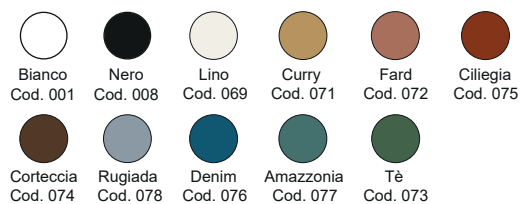

NIC

PIN 60

cod. 001 713

Lavabo da appoggio in
ceramica senza troppopieno
60X37xh12 cm
kg 14

Countertop ceramic washbasin
without overflow
60X37xh12 cm
kg 14

Disponibile nei colori:
Available in colours:

Finitura lucida - Gloss finishing

Finitura opaca - Matt finishing

*Per le tonalità dei colori attenersi ai campioni ceramici - For real shades of colour please refer to our ceramic samples

ACCESSORI

cod. 007 403

- Piletta cromo CLICK-CLACK per lavabo/bidet con coperchio in ceramica, in tutti i colori
Chrome waste for washbasin/bidet with ceramic top in all colours

cod. 007 717

- Piletta nero matt CLICK-CLACK per lavabo/bidet con coperchio in ceramica, in tutti i colori
Matt black waste for washbasin/bidet with ceramic top in all colours

cod. 007 718

- Piletta bronzo spazzolato CLICK-CLACK per lavabo/bidet con coperchio in ceramica, tutti i colori
Brushed bronze waste for washbasin/bidet with ceramic top in all colours