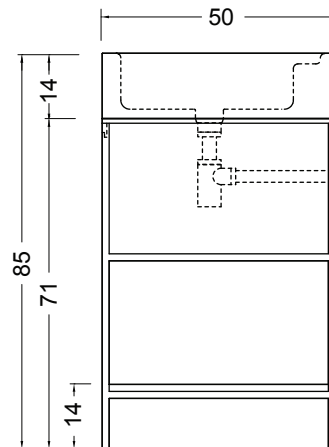

NIC

The Bathroom Gallery Elen 120

cod. 021 731

Struttura in acciaio
90x50xh71 cm
kg 7,7
Steel structure
90x50xh71 cm
Kg 7,7

Disponibile nei colori:
Available in colours:

Nero Matt
Matt Black
Cod. 064

Bronzo spazzolato
Brushed bronze
Cod. 065

ACCESSORI

cod. 007 403

- Piletta cromo CLICK-CLACK per lavabo/bidet con coperchio in ceramica, in tutti i colori
  Chrome waste for washbasin/bidet with ceramic top in all colours

cod. 007 717

- Piletta nero matt CLICK-CLACK per lavabo/bidet con coperchio in ceramica, in tutti i colori
  Matt black waste for washbasin/bidet with ceramic top in all colours

cod. 007 718

- Piletta bronzo spazzolato CLICK-CLACK per lavabo/bidet con coperchio in ceramica, tutti i colori
  Brushed bronze waste for washbasin/bidet with ceramic top in all colours

cod. 007 022 014

- Sifone cromo per lavabo/bidet cm.65x125
  Chrome siphon for washbasin/bidet 65x125 cm.

cod. 007 022 064

- Sifone nero matt per lavabo/bidet cm.65x125
  Matt black siphon for washbasin/bidet 65x125 cm.

cod. 007 022 065

- Sifone bronzo spazzolato per lavabo/bidet cm.65x125
  Brushed bronze siphon for washbasin/bidet 65x125 cm.