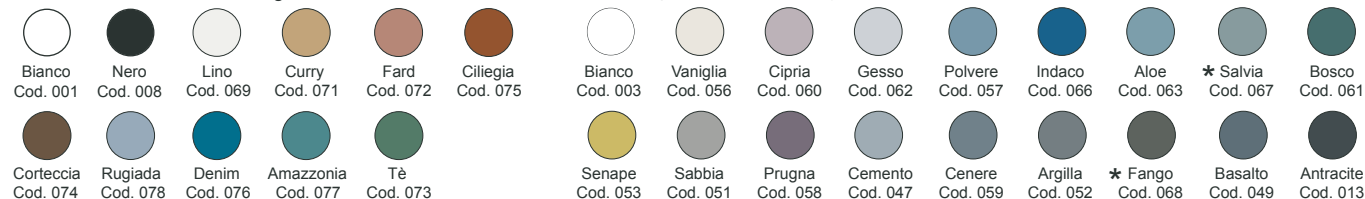

## The Bathroom Gallery Elen 120

**cod. 001 728**

Lavabo da appoggio in ceramica  
senza foro con vasca Sx  
*Ceramic washbasin with left  
basin*  
90x50xh14 cm  
kg 27

**cod. 001 728CF**

Lavabo da appoggio in ceramica  
monoforo con vasca Sx  
*Single-hole Ceramic washbasin  
with left basin*  
90x50xh14 cm  
kg 27

**Disponibile nei colori:**  
**Available in colours:**

Finitura lucida - *Gloss finishing*

Finitura opaca - *Matt finishing*

**cod. 010 729**

Mobile in MDF con cassetto  
Vanity laccato  
*MDF furniture with Vanity  
lacquered drawer*  
90x50xh28 cm  
kg 26