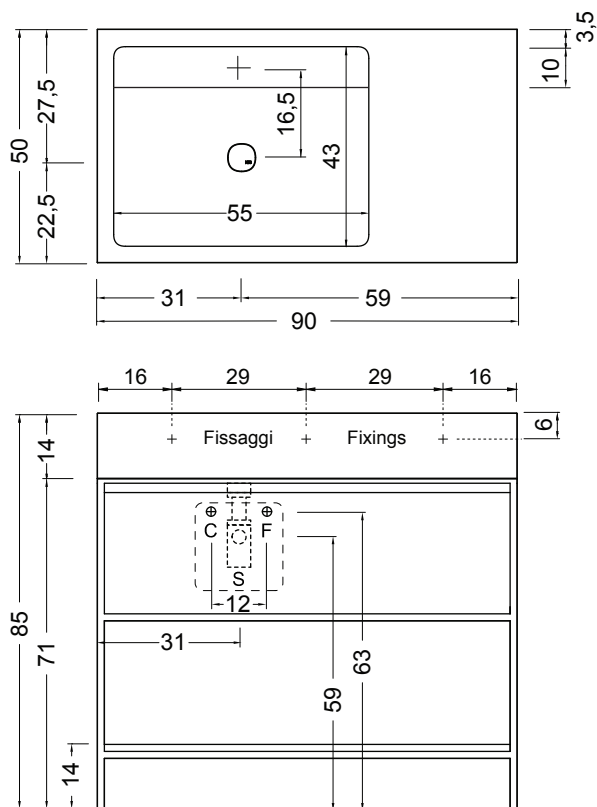

NIC

The Bathroom Gallery Elen 120

cod. 021 731

Struttura in acciaio
90x50xh71 cm
kg 7,7
Steel structure
90x50xh71 cm
Kg 7,7

Disponibile nei colori:
Available in colours:

Nero Matt
Matt Black
Cod. 064

Bronzo spazzolato
Brushed bronze
Cod. 065

ACCESSORI

cod. 007 403

- Piletta cromo CLICK-CLACK per lavabo/bidet con coperchio in ceramica, in tutti i colori
  Chrome waste for washbasin/bidet with ceramic top in all colours

cod. 007 717

- Piletta nero matt CLICK-CLACK per lavabo/bidet con coperchio in ceramica, in tutti i colori
  Matt black waste for washbasin/bidet with ceramic top in all colours

cod. 007 718

- Piletta bronzo spazzolato CLICK-CLACK per lavabo/bidet con coperchio in ceramica, tutti i colori
  Brushed bronze waste for washbasin/bidet with ceramic top in all colours

cod. 007 022 014

- Sifone cromo per lavabo/bidet cm.65x125
  Chrome siphon for washbasin/bidet 65x125 cm.

cod. 007 022 064

- Sifone nero matt per lavabo/bidet cm.65x125
  Matt black siphon for washbasin/bidet 65x125 cm.

cod. 007 022 065

- Sifone bronzo spazzolato per lavabo/bidet cm.65x125
  Brushed bronze siphon for washbasin/bidet 65x125 cm.