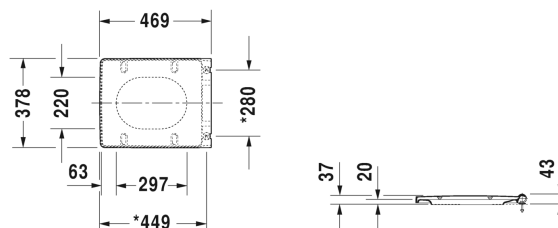

Vero Air Сиденье для унитаза # 0022090000

Сиденье для унитаза	Размеры	Вес	Order number
съемный вариант, петли: нерж. сталь, с автоматическим закрыванием			
Цвета			
00 Белый Alpin			
Variant			
		2,500 кг	0022090000
Suitable products			
Унитаз подвесной Duravit Rimless® без смывного края, с вертикальным смывом, вкл. крепление Durafix, 370 x 570 мм	370 x 570 мм		252509

All drawings contain the necessary measurements which are subject to standard tolerances. They are stated in mm and are non-binding. Exact measurements, in particular for customised installation scenarios, can only be taken from the finished ceramic piece.