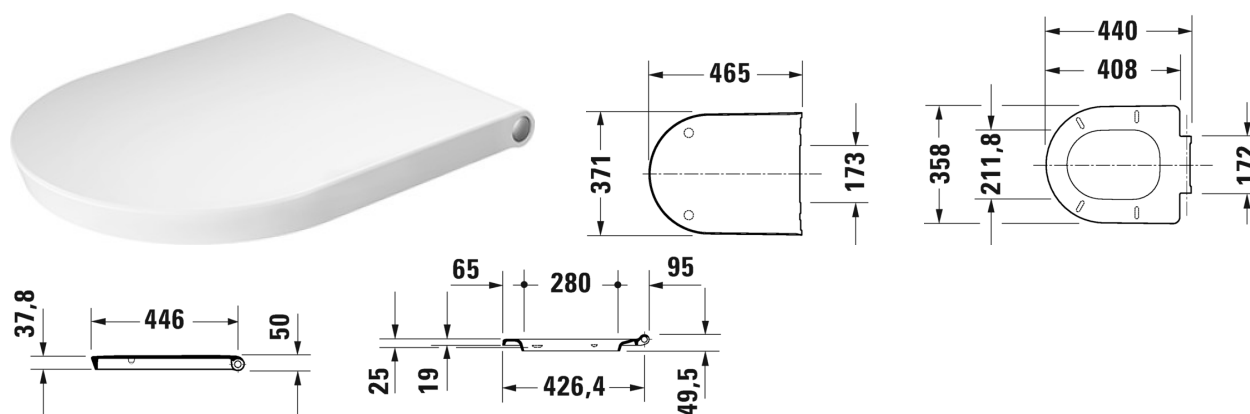

Сиденье для унитаза # 0027090000

Сиденье для унитаза	Размеры	Вес	Номер заказа
съемный вариант, петли: нерж. сталь, с автоматическим закрыванием			
Цвета			
00 Белый Alpin			
Вариант			
		2,900 кг	0027090000

Все чертежи содержат необходимые размеры с соблюдением стандартных допусков. Они указаны в мм и не являются обязательными. Точные размеры, в частности для монтажа по индивидуальному заказу, можно получить только по готовому изделию.