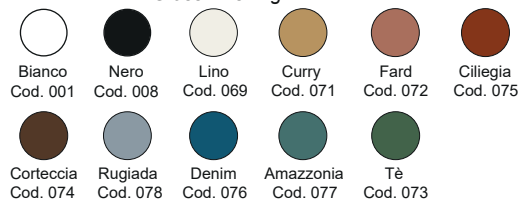

Disponibile nei colori:  
Available in colours:

Finitura lucida - Gloss finishing

Finitura opaca - Matt finishing

\*Per le tonalità dei colori attenersi ai campioni ceramici - For real shades of colour please refer to our ceramic samples