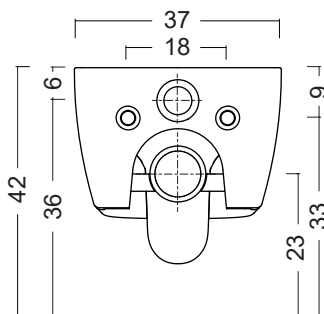

## WC SOSPESO PIN RIMLESS

cod. 003 709

Wc sospeso **Rimless**, senza brida completo di fissaggi e riduttori di flusso 55x37xh29 cm

**Rimless wall-hung toilet**  
fixing screws and water flow reducer included.  
55x37xh29 cm