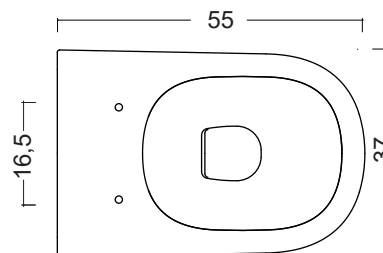

## WC SOSPESO PIN RIMLESS

cod. 003 709

Wc sospeso **Rimless**, senza brida completo di fissaggi e riduttori di flusso 55x37xh29 cm

**Rimless wall-hung toilet**  
fixing screws and water flow reducer included.  
55x37xh29 cm