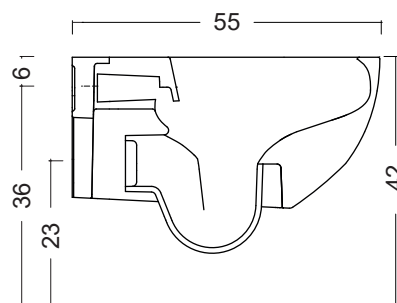

## WC SOSPESO PIN RIMLESS

cod. 003 709

Wc sospeso **Rimless**, senza brida completo di fissaggi e riduttori di flusso 55x37xh29 cm

**Rimless wall-hung toilet**  
fixing screws and water flow reducer included.  
55x37xh29 cm