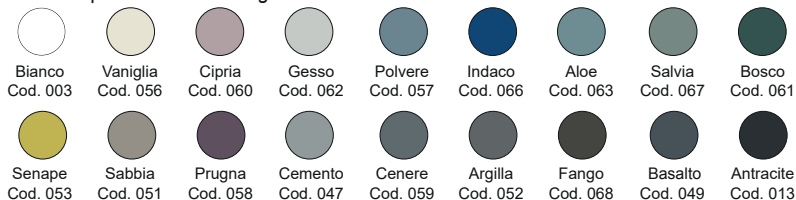

Disponibile nei colori:  
Available in colours:

Finitura lucida - Gloss finishing

Finitura opaca - Matt finishing

\*Per le tonalità dei colori attenersi ai campioni ceramici - For real shades of colour please refer to our ceramic samples