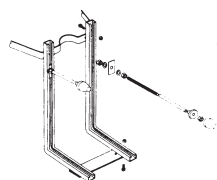

## WC SOSPESO PIN RIMLESS

cod. 003 709

Wc sospeso **Rimless**, senza brida completo di fissaggi e riduttori di flusso 55x37xh29 cm

**Rimless wall-hung toilet**  
fixing screws and water flow reducer included.  
55x37xh29 cm

## ACCESSORI VASO

cod. 007 018

Staffe di fissaggio vaso e bidet sospeso  
Wall-mounted wc/bidet brackets

cod. 005 711

Coprivaso in termoindurente quick release  
Thermosetting seat&cover quick release

cod. 005 712