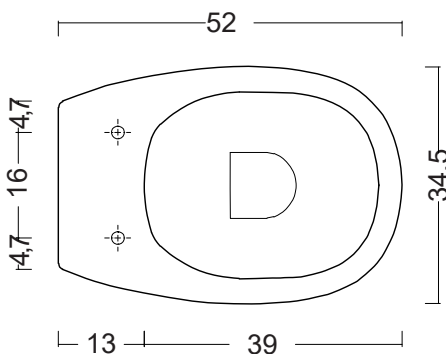

NIC

VASO TERRA MILK RIMLESS

cod. 003 716

Wc a terra Rimless, senza brida completo di fissaggi e riduttori di flusso
52x34,5x41 cm
Kg 25

*Rimless floor-mounted toilet, fixing screws and water flow reducer included
52x34,5x41 cm
Kg 25*