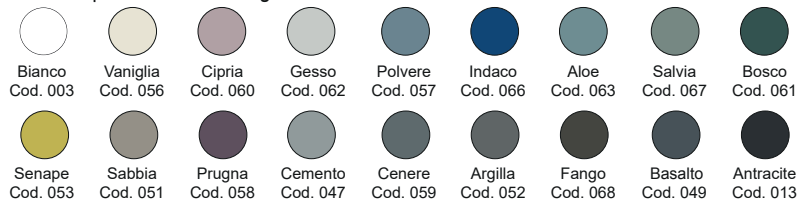

NIC

VASO TERRA MILK RIMLESS

cod. 003 716

Wc a terra Rimless, senza brida completo di fissaggi e riduttori di flusso
52x34,5x41 cm
Kg 25

*Rimless floor-mounted toilet, fixing screws and water flow reducer included
52x34,5x41 cm
Kg 25*

Disponibile nei colori:
Available in colours:

Finitura lucida - Gloss finishing

Finitura opaca - Matt finishing

*Per le tonalità dei colori attenersi ai campioni ceramici - For real shades of colour please refer to our ceramic samples