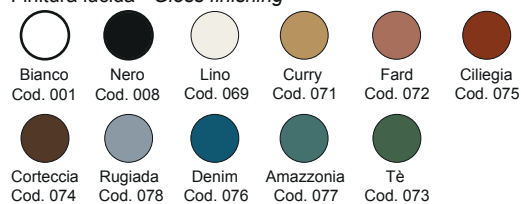

Su richiesta possiamo fornire il bidet senza foro o con 3 fori rubinetto  
On request without tap hole or with 3 tap holes.

Disponibile nei colori:  
Available in colours:

Finitura lucida - Gloss finishing

Finitura opaca - Matt finishing

\*Per le tonalità dei colori attenersi ai campioni ceramici - For real shades of colour please refer to our ceramic samples