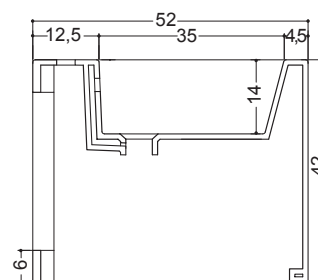

NIC

BIDET TERRA COOL

cod. 004 230

Bidet a terra monoforo
completo di fissaggi
52x34,5xh42 cm

Floor-mounted bidet, 1 tap hole
fixing screws included
52x34,5xh42 cm

* Viene fornito completo di guarnizione Zig-Zag.
* The sanitaryware is complete with a self-sticking seal.

Su richiesta possiamo fornire il bidet senza foro o con 3 fori rubinetto
On request without tap hole or with 3 tap holes.