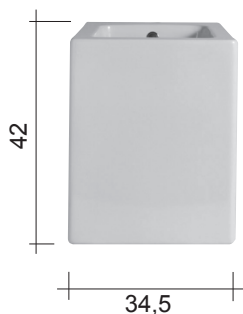

NIC

BIDET TERRA COOL

cod. 004 230

Bidet a terra monoforo
completo di fissaggi
52x34,5xh42 cm

Floor-mounted bidet, 1 tap hole
fixing screws included
52x34,5xh42 cm

* Viene fornito completo di guarnizione Zig-Zag.
* The sanitaryware is complete with a self-sticking seal.

Su richiesta possiamo fornire il bidet senza foro o con 3 fori rubinetto
On request without tap hole or with 3 tap holes.