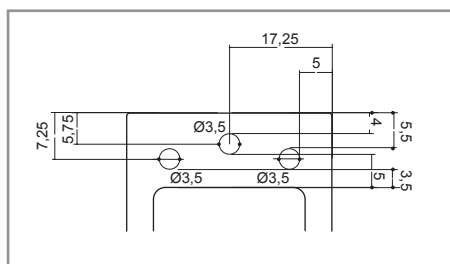

NIC

BIDET TERRA COOL

cod. 004 230

Bidet a terra monoforo
completo di fissaggi
52x34,5xh42 cm

Floor-mounted bidet, 1 tap hole
fixing screws included
52x34,5xh42 cm

* Viene fornito completo di guarnizione Zig-Zag.
* The sanitaryware is complete with a self-sticking seal.

Su richiesta possiamo fornire il bidet senza foro o con 3 fori rubinetto
On request without tap hole or with 3 tap holes.