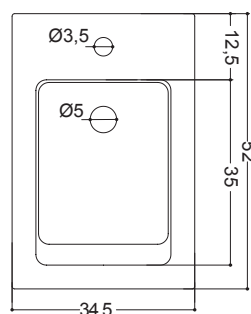

NIC

BIDET TERRA COOL

cod. 004 230

Bidet a terra monoforo
completo di fissaggi
52x34,5xh42 cm

Floor-mounted bidet, 1 tap hole
fixing screws included
52x34,5xh42 cm

* Viene fornito completo di guarnizione Zig-Zag.
* The sanitaryware is complete with a self-sticking seal.

Su richiesta possiamo fornire il bidet senza foro o con 3 fori rubinetto
On request without tap hole or with 3 tap holes.