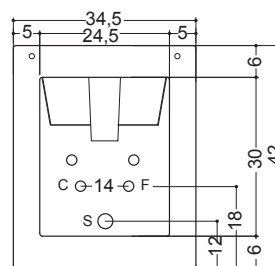

NIC

BIDET TERRA COOL

cod. 004 230

Bidet a terra monoforo
completo di fissaggi
52x34,5xh42 cm

Floor-mounted bidet, 1 tap hole
fixing screws included
52x34,5xh42 cm

* Viene fornito completo di guarnizione Zig-Zag.
* The sanitaryware is complete with a self-sticking seal.

Su richiesta possiamo fornire il bidet senza foro o con 3 fori rubinetto
On request without tap hole or with 3 tap holes.