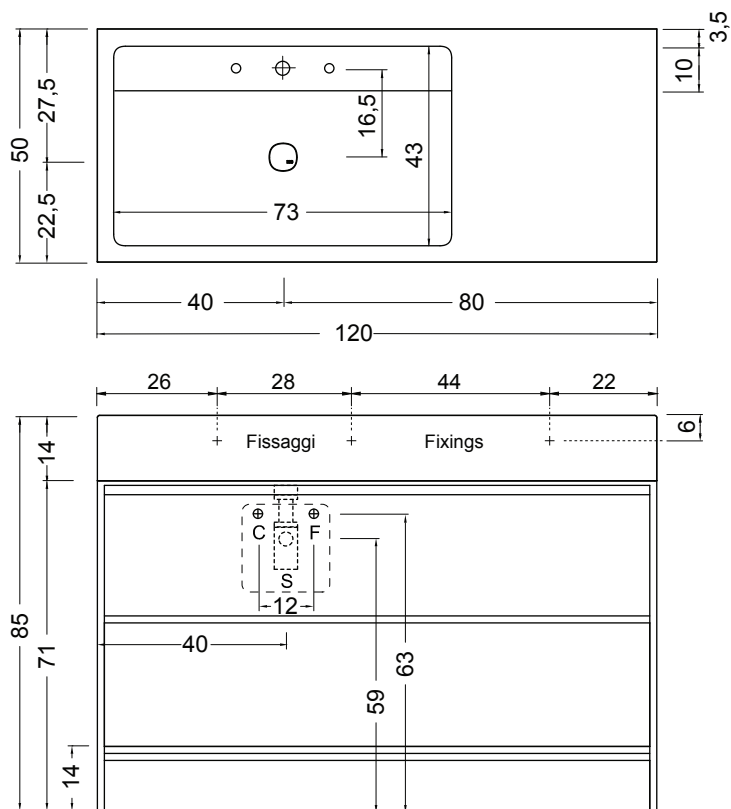

NIC

The Bathroom Gallery Elen 120

cod. 021 737

Struttura in acciaio
120x50xh71 cm
kg 9,1
Steel structure
120x50xh71 cm
Kg 9,1

Disponibile nei colori:
Available in colours:

Nero Matt
Matt Black
Cod. 064

Bronzo spazzolato
Brushed bronze
Cod. 065

NIC

The Bathroom Gallery Elen 120

cod. 001 734

Lavabo da appoggio in ceramica
senza foro con vasca Sx
*Ceramic washbasin with left
basin*
120x50xh14 cm
kg 36

cod. 001 734CF

Lavabo da appoggio in ceramica
monoforo con vasca Sx
*Single-hole Ceramic washbasin
with left basin*
120x50xh14 cm
kg 36