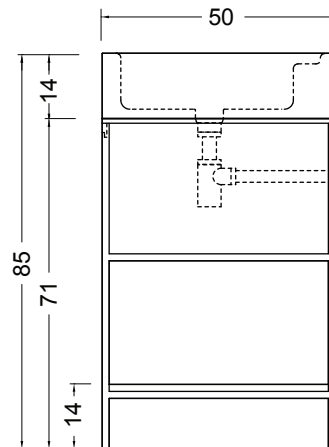

NIC

The Bathroom Gallery Elen 120

cod. 021 737

Struttura in acciaio
120x50xh71 cm
kg 9,1
Steel structure
120x50xh71 cm
Kg 9,1

Disponibile nei colori:
Available in colours:

Nero Matt
Matt Black
Cod. 064

Bronzo spazzolato
Brushed bronze
Cod. 065

NIC

The Bathroom Gallery Elen 120

cod. 001 734

Lavabo da appoggio in ceramica
senza foro con vasca Sx
*Ceramic washbasin with left
basin*
120x50xh14 cm
kg 36

cod. 001 734CF

Lavabo da appoggio in ceramica
monoforo con vasca Sx
*Single-hole Ceramic washbasin
with left basin*
120x50xh14 cm
kg 36