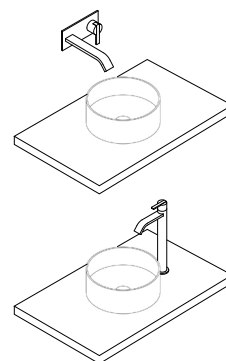

Lavabi da appoggio compatibili con rubinetteria a parete
Countertop washbasins compatible with wall taps

Rubinetto a parete
Wall tap

Pin 55x37xh12

Pin 60x37xh12

Semplice 50x40xh15

Semplice 55x40xh15

Semplice 60x40xh15

Semplice 55x36xh14

Semplice 60x37xh16

Milk 54x40xh18

Milk 54x40xh17

Milk Extreme 60x39xh15

Lavabi da appoggio compatibili con rubinetteria a parete o sul piano in posizione laterale
Countertop washbasins compatible with wall or countertop taps in a lateral position

Rubinetto a parete o sul piano
Wall or countertop tap

Ovvio Vaso d.42 h16

Ovvio Tondo d.45 h16

Ovvio Bacinella d.42 h14

Giulia d.42 h13

Ciotola d.42 h16

Ciotola d.45 h14

Finitura lucida - *Gloss finishing*