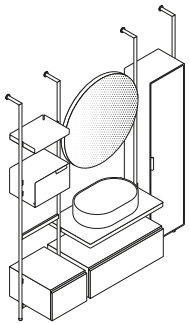

* La posizione del rubinetto a muro varia in altezza in base alla scelta sia del lavabo che del rubinetto - *The position of the wall faucet varies in height according to the choice of both the sink and the faucet*

** E' possibile installare un rubinetto sul piano d'appoggio in posizione laterale (dx o sx) con i lavabi a pag.4 - *It is possible to install a tap on the top in a lateral position (right or left) with the washbasins on page 4*

NIC

Collezione Over

composizione 3 moduli - 3 module system

3.1
C+A+D

3.2
E+A+C

3.3
B+A+C/B1+A+C

3.4
E+A+D

3.5
E+A+B/E+A+B1

3.6
B+A+D/B1+A+D

Acciaio - Steel

Struttura
Frame
15xh220cm

Specchio
Mirror
41x4xh168cm

Specchio tondo
Round mirror
Ø86x4cm

Struttura box
Box frame
41x30xh25cm

Mensola
Shelf
41x30xh4cm

Portasciugamano
Towel holder
41x1,5xh4cm