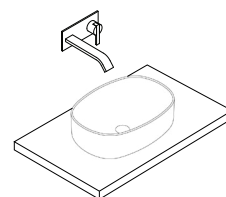

Lavabi da appoggio compatibili con rubinetteria a parete
Countertop washbasins compatible with wall taps

Rubinetto a parete
Wall tap

Pin 55x37xh12

Pin 60x37xh12

Semplice 50x40xh15

Semplice 55x40xh15

Semplice 60x40xh15

Semplice 55x36xh14

Semplice 60x37xh16

Milk 54x40xh18

Milk 54x40xh17

Milk Extreme 60x39xh15

Lavabi da appoggio compatibili con rubinetteria a parete o sul piano in posizione laterale
Countertop washbasins compatible with wall or countertop taps in a lateral position

Rubinetto a parete o sul piano
Wall or countertop tap

Ovvio Vaso d.42 h16

Ovvio Tondo d.45 h16

Ovvio Bacinella d.42 h14

Giulia d.42 h13

Ciotola d.42 h16

Ciotola d.45 h14

Finitura lucida - *Gloss finishing*