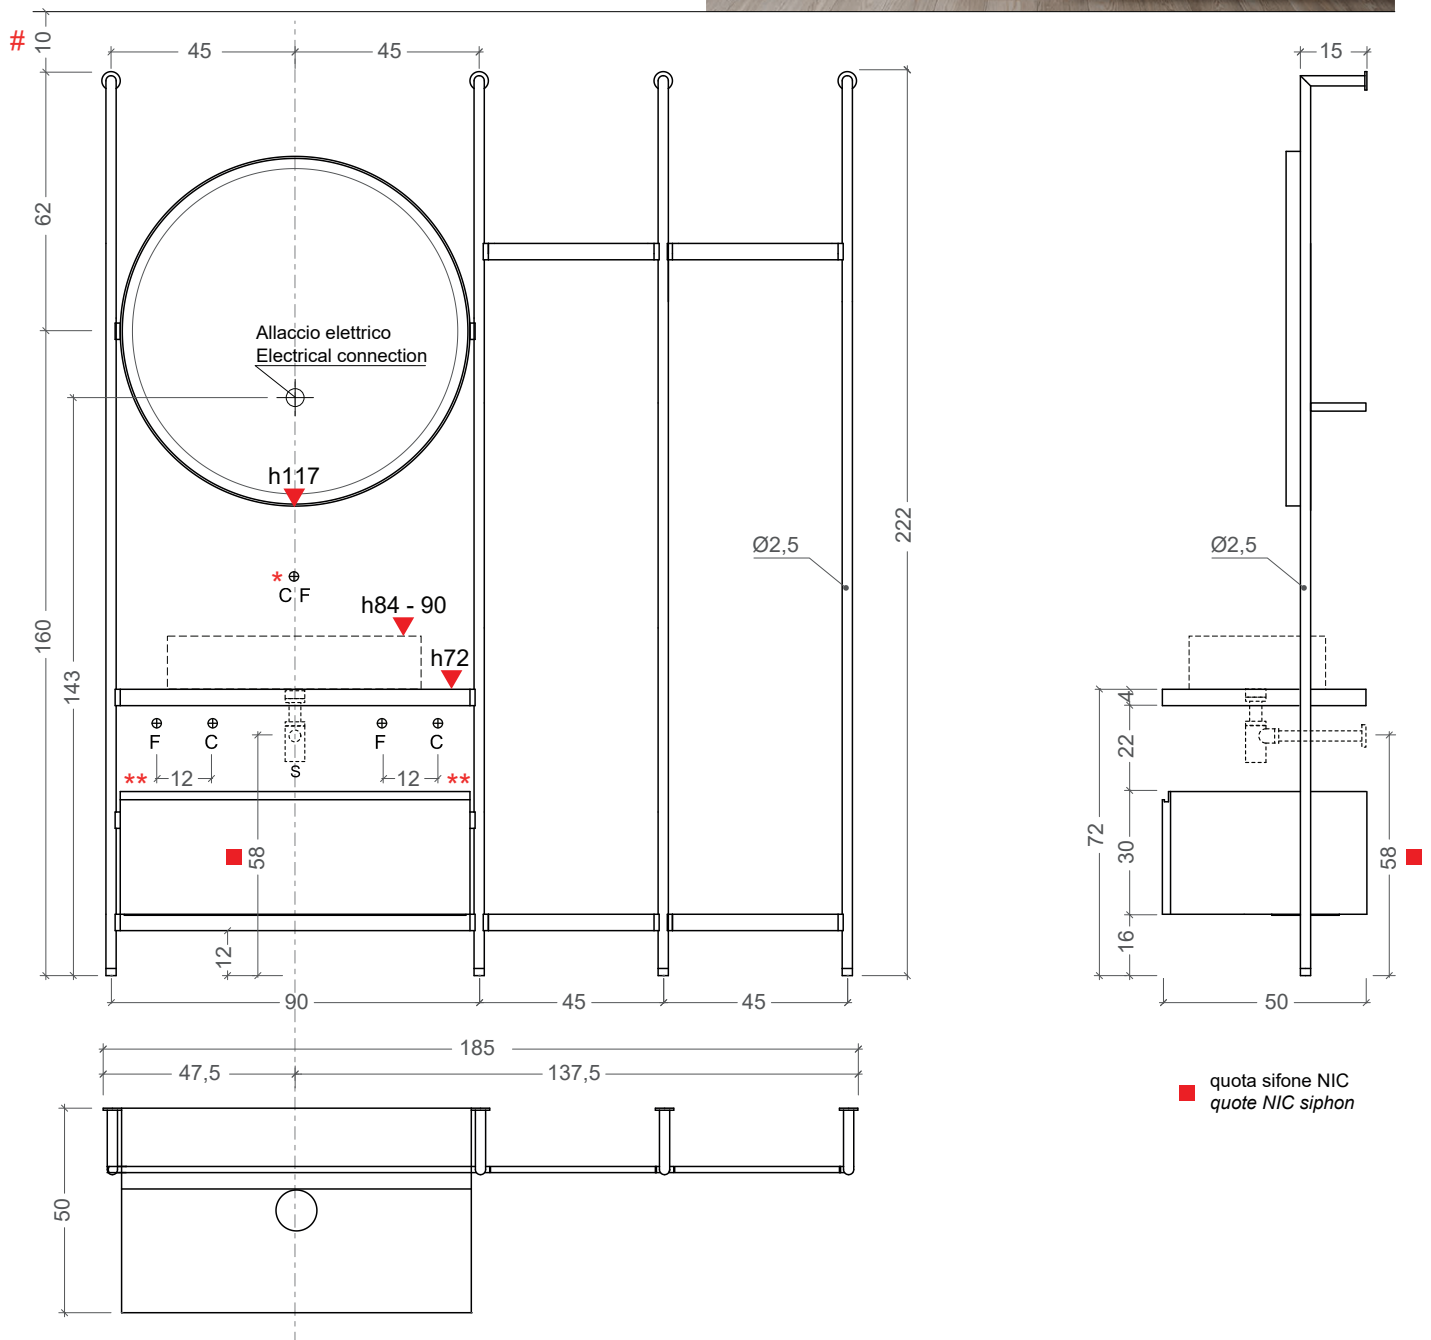

NIC

Collezione Over composizione 3 moduli - 3 module system

Composizione modulare a parete
 Ingombro massimo: cm 185x50xh222
 Modular wall system
 Maximum measures: 185x50xh222 cm

Spazio minimo per il fissaggio della struttura a muro - *Minimum space for fixing the structure to the wall*

* La posizione del rubinetto a muro varia in altezza in base alla scelta sia del lavabo che del rubinetto - *The position of the wall faucet varies in height according to the choice of both the sink and the faucet*

** E' possibile installare un rubinetto sul piano d'appoggio in posizione laterale (dx o sx) con i lavabi a pag.4 - *It is possible to install a tap on the top in a lateral position (right or left) with the washbasins on page 4*

Semplice 55x36xh14

Semplice 60x37xh16

Milk 54x40xh18

Milk 54x40xh17

Milk Extreme 60x39xh15

Lavabi da appoggio compatibili con rubinetteria a parete o sul piano in posizione laterale
Countertop washbasins compatible with wall or countertop taps in a lateral position