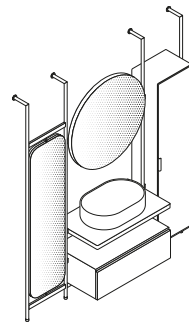

* La posizione del rubinetto a muro varia in altezza in base alla scelta sia del lavabo che del rubinetto - *The position of the wall faucet varies in height according to the choice of both the sink and the faucet*

** E' possibile installare un rubinetto sul piano d'appoggio in posizione laterale (dx o sx) con i lavabi a pag.4 - *It is possible to install a tap on the top in a lateral position (right or left) with the washbasins on page 4*

NIC

Collezione Over

composizione 3 moduli - 3 module system

3.1
C+A+D

3.2
E+A+C

3.3
B+A+C/B1+A+C

3.4
E+A+D

3.5
E+A+B/E+A+B1

3.6
B+A+D/B1+A+D

Acciaio - Steel

Struttura
Frame
15xh220cm

Specchio
Mirror
41x4xh168cm

Specchio tondo
Round mirror
Ø86x4cm

Struttura box
Box frame
41x30xh25cm

Mensola
Shelf
41x30xh4cm

Portasciugamano
Towel holder
41x1,5xh4cm