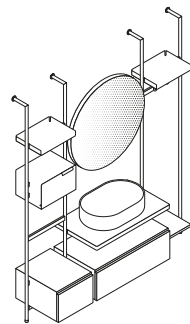

* La posizione del rubinetto a muro varia in altezza in base alla scelta sia del lavabo che del rubinetto - *The position of the wall faucet varies in height according to the choice of both the sink and the faucet*

** E' possibile installare un rubinetto sul piano d'appoggio in posizione laterale (dx o sx) con i lavabi a pag.4 - *It is possible to install a tap on the top in a lateral position (right or left) with the washbasins on page 4*

NIC

Collezione Over

composizione 3 moduli - 3 module system

3.1
C+A+D

3.2
E+A+C

3.3
B+A+C/B1+A+C

3.4
E+A+D

3.5
E+A+B/E+A+B1

3.6
B+A+D/B1+A+D

Acciaio - Steel

Struttura
Frame
15xh220cm

Specchio
Mirror
41x4xh168cm

Specchio tondo
Round mirror
Ø86x4cm

Struttura box
Box frame
41x30xh25cm

Mensola
Shelf
41x30xh4cm

Portasciugamano
Towel holder
41x1,5xh4cm