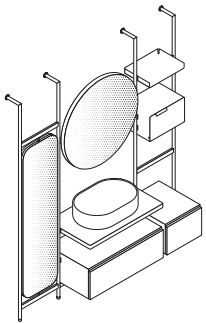

* La posizione del rubinetto a muro varia in altezza in base alla scelta sia del lavabo che del rubinetto - *The position of the wall faucet varies in height according to the choice of both the sink and the faucet*

** E' possibile installare un rubinetto sul piano d'appoggio in posizione laterale (dx o sx) con i lavabi a pag.4 - *It is possible to install a tap on the top in a lateral position (right or left) with the washbasins on page 4*

NIC

Collezione Over

composizione 3 moduli - 3 module system

3.1
C+A+D

3.2
E+A+C

3.3
B+A+C/B1+A+C

3.4
E+A+D

3.5
E+A+B/E+A+B1

3.6
B+A+D/B1+A+D

Acciaio - Steel

Struttura
Frame
15xh220cm

Specchio
Mirror
41x4xh168cm

Specchio tondo
Round mirror
Ø86x4cm

Struttura box
Box frame
41x30xh25cm

Mensola
Shelf
41x30xh4cm

Portasciugamano
Towel holder
41x1,5xh4cm