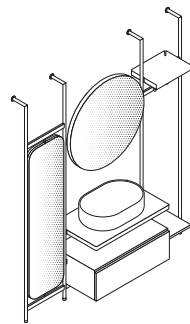

* La posizione del rubinetto a muro varia in altezza in base alla scelta sia del lavabo che del rubinetto - *The position of the wall faucet varies in height according to the choice of both the sink and the faucet*

** E' possibile installare un rubinetto sul piano d'appoggio in posizione laterale (dx o sx) con i lavabi a pag.4 - *It is possible to install a tap on the top in a lateral position (right or left) with the washbasins on page 4*

NIC

Collezione Over

composizione 3 moduli - 3 module system

3.1
C+A+D

3.2
E+A+C

3.3
B+A+C/B1+A+C

3.4
E+A+D

3.5
E+A+B/E+A+B1

3.6
B+A+D/B1+A+D

Acciaio - Steel

Struttura
Frame
15xh220cm

Specchio
Mirror
41x4xh168cm

Specchio tondo
Round mirror
Ø86x4cm

Struttura box
Box frame
41x30xh25cm

Mensola
Shelf
41x30xh4cm

Portasciugamano
Towel holder
41x1,5xh4cm