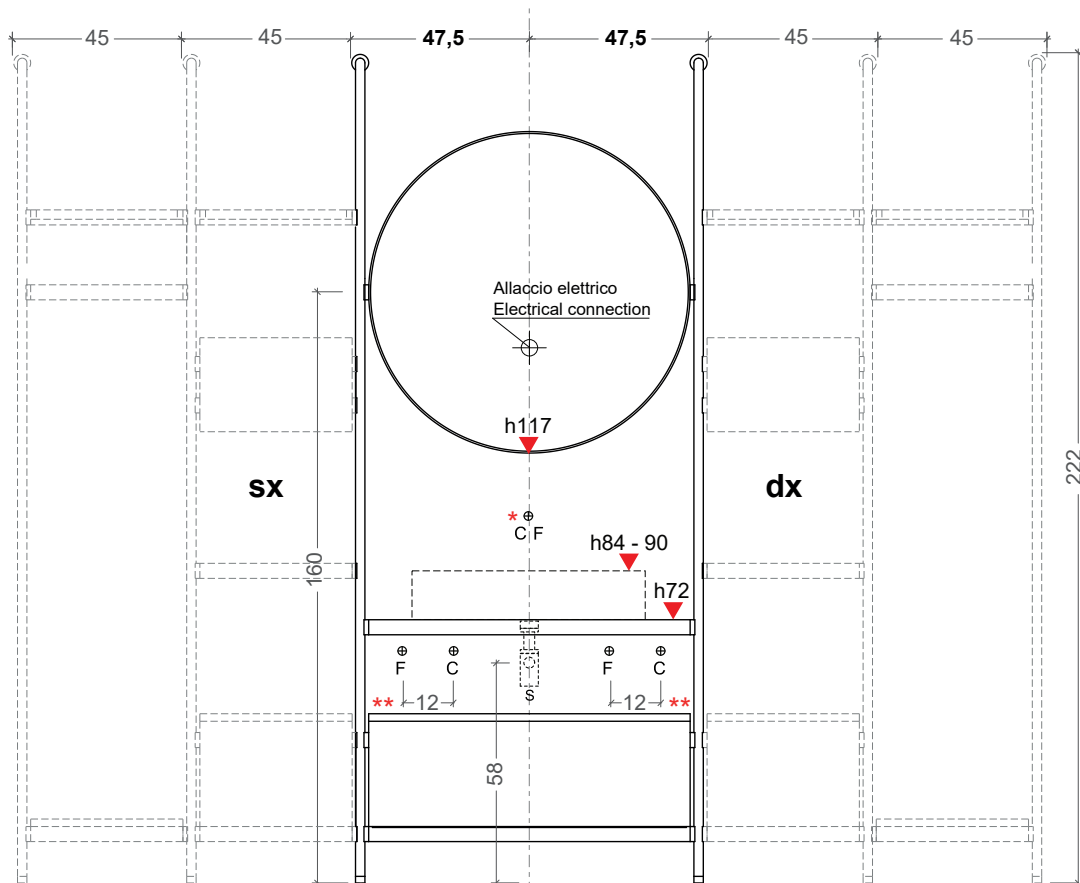

B
Modulo box contenitivo
con anta
Unit box with door module

B1
Modulo box contenitivo
Unit box module

C
Modulo appendieria e
mensola
*Towel holder and shelf
module*

D
Modulo contenitore alto
Closest module

E
Modulo specchio total
body
Total body mirror module

NIC

Collezione Over

composizione 3 moduli - 3 module system

schema per il posizionamento del lavabo - *schema for positioning the washbasin*