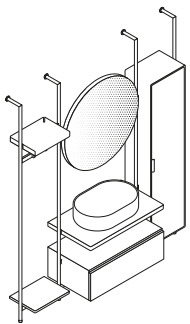

NIC

Collezione Over

composizione 3 moduli - 3 module system

3.1
C+A+D