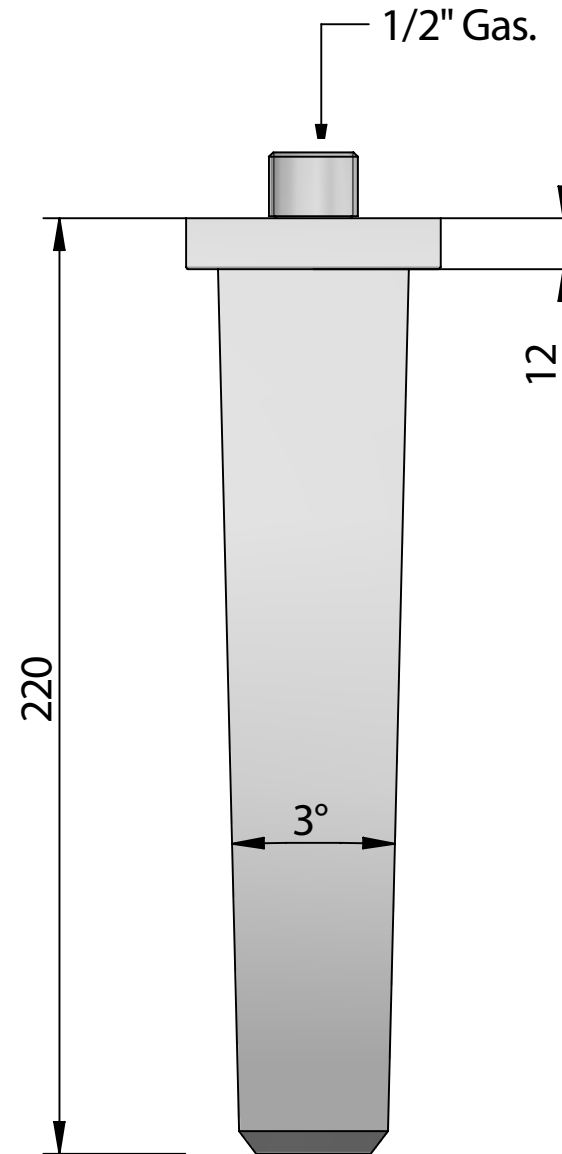

Cod. 995/16
Complementi

Bocca incasso mm. 160

160 mms. built-in spout

© Copyright of Bongio s.r.l.

bongio

Mario Bongio s.r.l.
Via Aldo Moro, 2
28017 San Maurizio d'Opaglio (NO) - Italy
tel: +39 0322 967248 fax: +39 0322 950012
www.bongio.com

Cod. 995/22
Complementi

Bocca incasso mm. 220

220 mms. built-in spout

© Copyright of Bongio s.r.l.

bongio

Mario Bongio s.r.l.
Via Aldo Moro, 2
28017 San Maurizio d'Opaglio (NO) - Italy
tel: +39 0322 967248 fax: +39 0322 950012
www.bongio.com