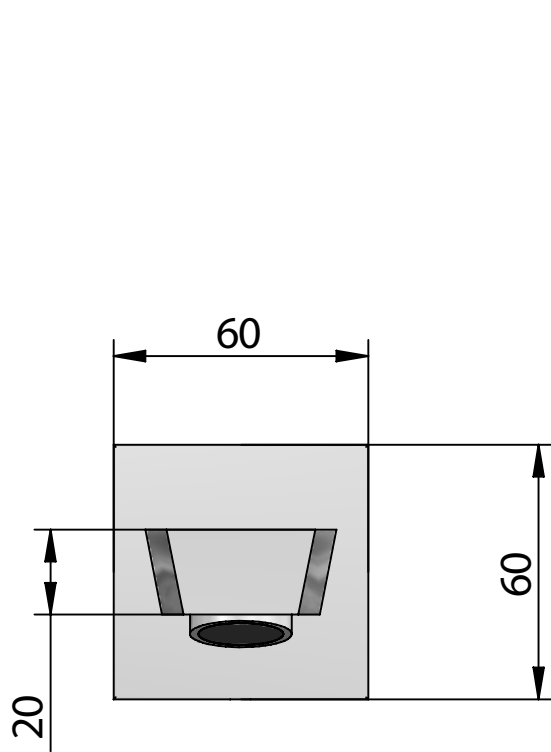

Cod. 995/16
Complementi

Bocca incasso mm. 160

160 mms. built-in spout

© Copyright of Bongio s.r.l.

bongio

Mario Bongio s.r.l.
Via Aldo Moro, 2
28017 San Maurizio d'Opaglio (NO) - Italy
tel: +39 0322 967248 fax: +39 0322 950012
www.bongio.com

Cod. 995/22
Complementi

Bocca incasso mm. 220

220 mms. built-in spout

© Copyright of Bongio s.r.l.

bongio

Mario Bongio s.r.l.
Via Aldo Moro, 2
28017 San Maurizio d'Opaglio (NO) - Italy
tel: +39 0322 967248 fax: +39 0322 950012
www.bongio.com