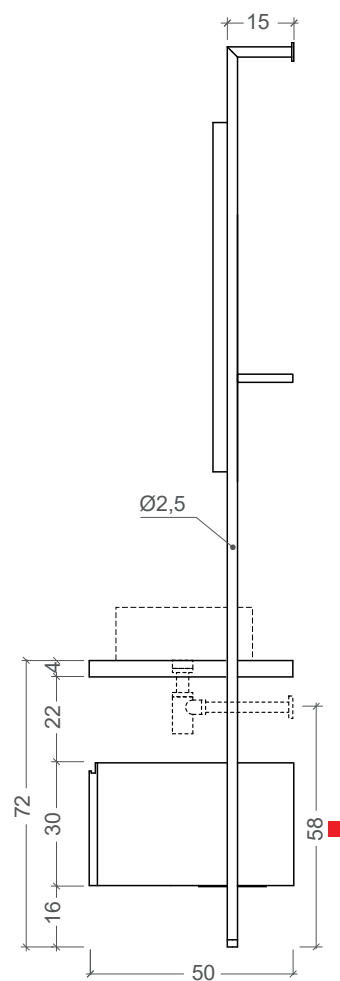

NIC

Collezione Over composizione 2 moduli - 2 module system

Composizione modulare a parete
Ingombro massimo: cm 140x50xh222
Modular wall system
Maximum measures: 140x50xh222 cm

■ quota sifone NIC
quote NIC siphon

Spazio minimo per il fissaggio della struttura a muro - *Minimum space for fixing the structure to the wall*

* La posizione del rubinetto a muro varia in altezza in base alla scelta sia del lavabo che del rubinetto - *The position of the wall faucet varies in height according to the choice of both the sink and the faucet*

Struttura
Frame
15xh220cm

Specchio
Mirror
41x4xh168cm

Specchio tondo
Round mirror
Ø86x4cm

Struttura box
Box frame
41x30xh25cm

Mensola
Shelf
41x30xh4cm

Portasciugamano
Towel holder
41x1,5xh4cm

Verniciature Coatings

Rubinetto a parete
Wall tap

Pin 55x37xh12

Pin 60x37xh12

Semplice 50x40xh15

Semplice 55x40xh15

Semplice 60x40xh15

Semplice 55x36xh14

Semplice 60x37xh16