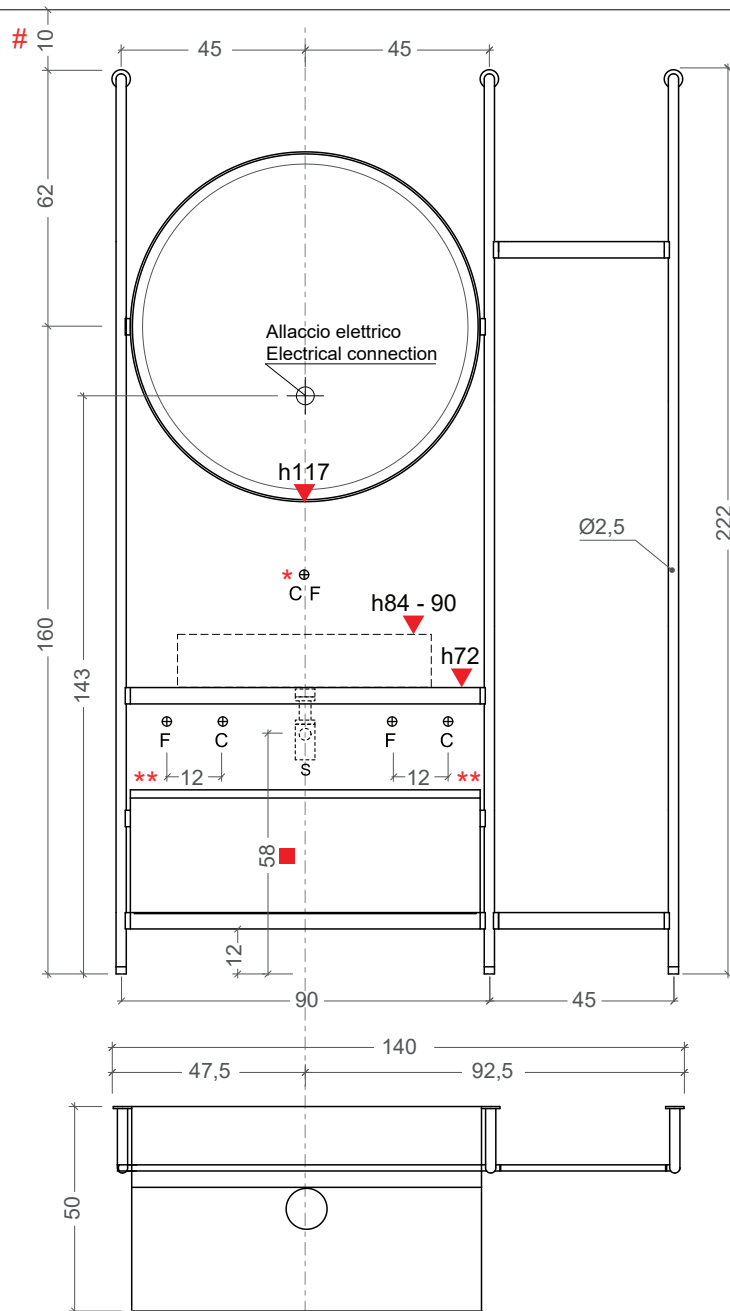

NIC

Collezione Over composizione 2 moduli - 2 module system

Composizione modulare a parete
Ingombro massimo: cm 140x50xh222
Modular wall system
Maximum measures: 140x50xh222 cm

■ quota sifone NIC
quote NIC siphon

Spazio minimo per il fissaggio della struttura a muro - *Minimum space for fixing the structure to the wall*

* La posizione del rubinetto a muro varia in altezza in base alla scelta sia del lavabo che del rubinetto - *The position of the wall faucet varies in height according to the choice of both the sink and the faucet*

Struttura
Frame
15xh220cm

Specchio
Mirror
41x4xh168cm

Specchio tondo
Round mirror
Ø86x4cm

Struttura box
Box frame
41x30xh25cm

Mensola
Shelf
41x30xh4cm

Portasciugamano
Towel holder
41x1,5xh4cm

Verniciature Coatings

Rubinetto a parete
Wall tap

Pin 55x37xh12

Pin 60x37xh12

Semplice 50x40xh15

Semplice 55x40xh15

Semplice 60x40xh15

Semplice 55x36xh14

Semplice 60x37xh16