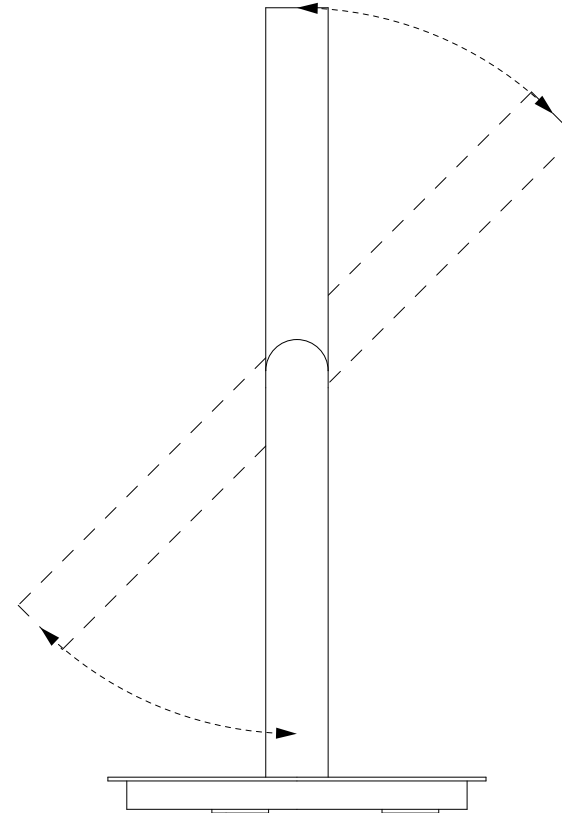

Ø200

VANITY

Tischspiegel  
Table mirror

M 1 : 4

425

430

Ø200

Alle Angaben ohne Gewähr.  
Maß und Modelländerungen vorbehalten.  
All information without engagement. Measurement and changes conditionally.