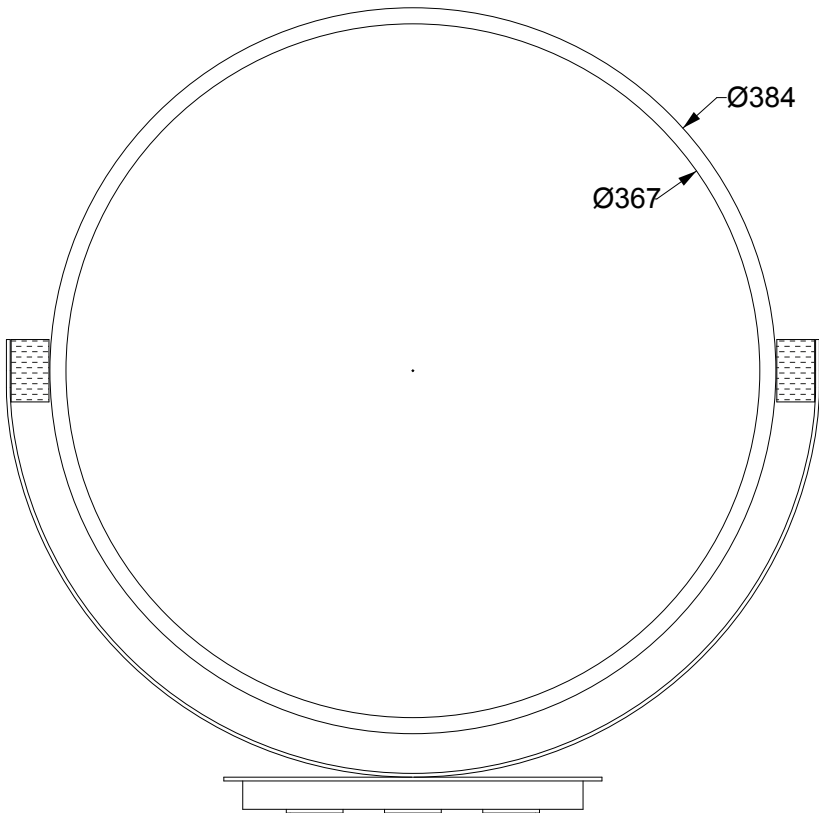

Ø200

VANITY

Tischspiegel  
Table mirror

M 1 : 4

425

430

Ø200

Alle Angaben ohne Gewähr.  
Maß und Modelländerungen vorbehalten.  
All information without engagement. Measurement and changes conditionally.