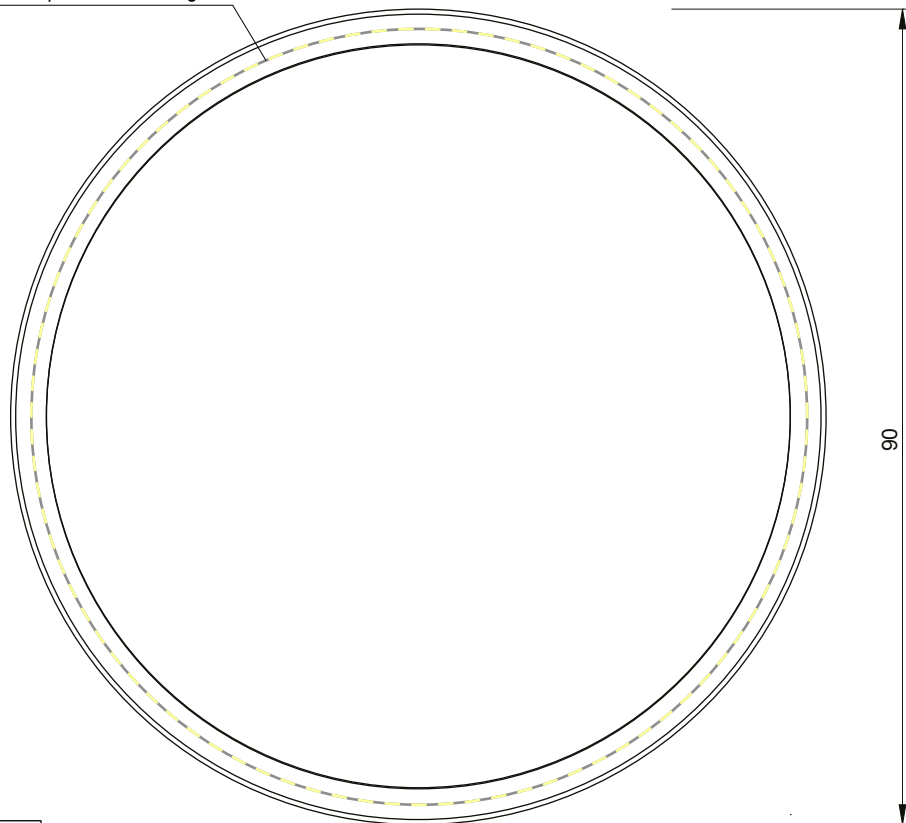

FINITURE - FINISHES

Nero Matt
Matt Black
Cod. 064

Bronzo spazzolato
Brushed bronze
Cod. 065

Vista anteriore

Striscia LED dietro vetro opalino
LED strip behind frosted glass