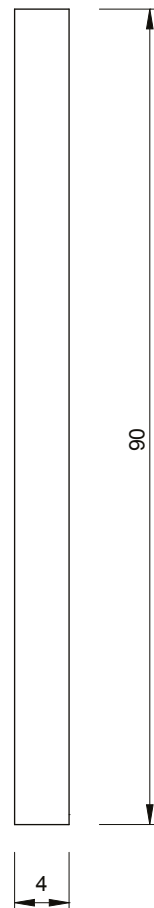

## Pastille

**cod. 012 778**

Specchio in acciaio tondo con  
retroilluminazione a led  
cm ø90  
Kg. 12

*Mirror with stainless steel structure  
and led backlight  
ø90 cm  
Kg. 12*

### FINITURE - FINISHES

Nero Matt  
*Matt Black*  
Cod. 064

Bronzo spazzolato  
*Brushed bronze*  
Cod. 065

Vista anteriore

Striscia LED dietro vetro opalino  
*LED strip behind frosted glass*

Interruttore a muro  
*Wall light switch*

## Pastille

cod. 012 778

Istruzioni per il fissaggio a parete.  
*Wall installation instructions.*

- 1 Si consiglia di prevedere l'uscita del punto d'illuminazione in corrispondenza del centro dello specchio.  
*We advise to make sure the lighting wire are prepared so they are in correspondance to the center of the mirror.*
- 2 Per fissare lo specchio all'altezza desiderata; tracciare la posizione dei fori di fissaggio prima di forare il muro tenendo in considerazione le misure riportate in basso.  
*To attach the mirror to the desired height; mark the position of the fixing holes before to drill the wall, taking into account the dimensions shown.*

Vista posteriore