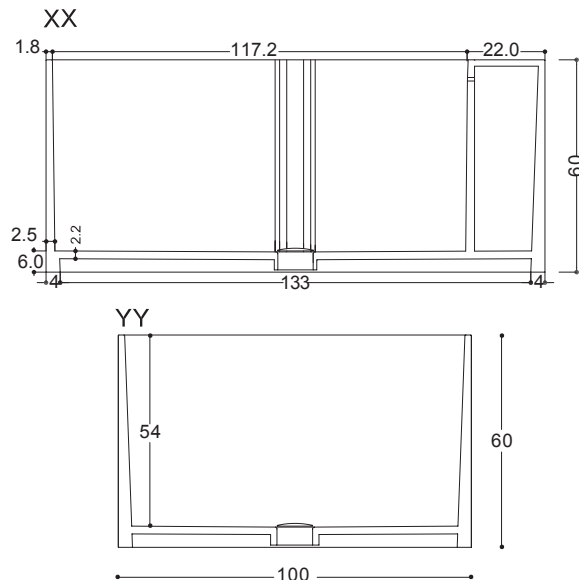

NIC

TUB

cod. 014 234

Vasca in pialraluce
100x100xh 60 cm - Kg 188
Bath tub in pialraluce
100x100xh 60 cm - Kg 188

cod. 015 235

Piantana **Flow** in acciaio satinato
cm 160 - Kg 7
Freestanding tap **Flow** in satin steel
cm 160 - Kg 7

*E' compreso nel prezzo:

- Traversino di fissaggio
- Sifone
- Piletta
- * Capacità lt.400 fino al troppo pieno

Included on the price:

- Fixing cross-piece
- Siphon
- Waste
- Capacity: 400 litres

Attenzione: Per l'installazione fare riferimento alle istruzioni di montaggio:
Please for fitting refer to the instruction: