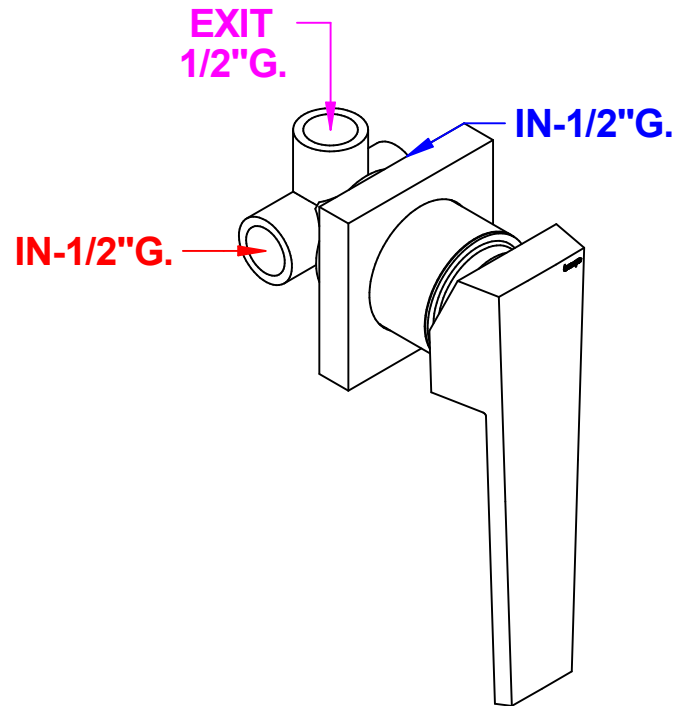

MIN 40mm - MAX 67mm

Cod. 01524-RP  
STELTH

Miscelatore doccia incasso

Built-in shower mixer

© Copyright of Mario Bongio s.r.l.

**bongio**

Mario Bongio s.r.l.  
Via Aldo Moro, 2  
28017 San Maurizio d'Opaglio (NO) - Italy  
tel: +39 0322 967248 fax: +39 0322 950012  
www.bongio.com