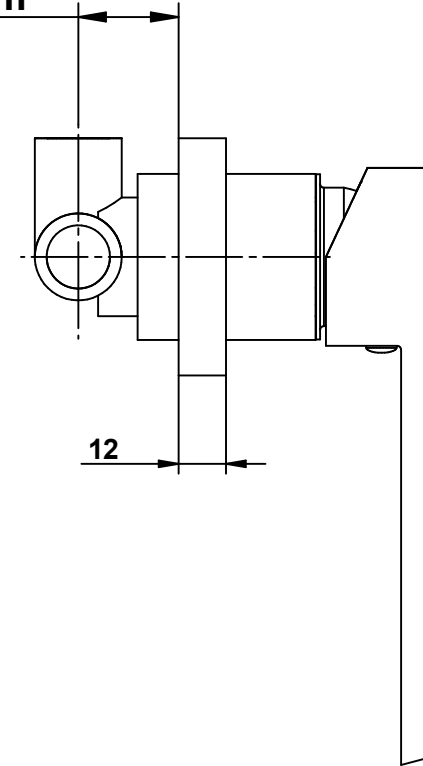

MIN 40mm - MAX 67mm

Cod. 01524-RP  
STELTH

Miscelatore doccia incasso

Built-in shower mixer

© Copyright of Mario Bongio s.r.l.

**bongio**

Mario Bongio s.r.l.  
Via Aldo Moro, 2  
28017 San Maurizio d'Opaglio (NO) - Italy  
tel: +39 0322 967248 fax: +39 0322 950012  
www.bongio.com