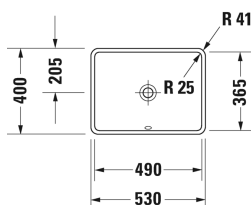

Starck 3 Умывальник встраиваемый # 0305490000

| < 490 мм > |

Умывальник встраиваемый	Размеры	Вес	Order number
для встраивания снизу, с переливом, без площадки под смеситель, включая крепление для встраивания в деревянную столешницу, 490 мм			
Цвета			
00 Белый Alpin			
Variant			
☒	490 x 365 мм	9,100 кг	0305490000
Справка			
Габариты умывальников, встраиваемых снизу, относятся к внутренним габаритам			
Sanitary ceramics with the special WonderGliss surface finish will remain clean and attractive-looking for a long time to come. When ordering WonderGliss please add a "1" as eleventh digit to the model number.			
Accessory			
Крепление для каменных столешниц, (за исключением # 046651)		0,200 кг	005028
Нажимной выпуск для умывальников с переливом		0,400 кг	005052
Suitable products			
Консоль + задняя панель для встраиваемых снизу умывальников в комплекте 1 консоль с одним вырезом, ширина мин. 800 мм, макс 2000 мм, за каждые начатые 100 мм, базовая цена до 800 мм, для пристенного варианта, 565 мм		565 мм	DL050C
Консоль + задняя панель для встраиваемых снизу умывальников в комплекте 1 консоль с двумя вырезами, ширина мин. 800 мм, макс 2000 мм, за каждые начатые 100 мм, базовая цена до 800 мм, для пристенного варианта, 565 мм		565 мм	DL053C

Консоль для встраиваемых снизу умывальников в комплекте 1 консоль с одним вырезом, ширина мин. см. указания по заказу, ширина макс. 2000 мм, за каждые начатые 100 мм, базовая цена до 800 мм, для пристенного варианта, 565 мм	565 мм	DL030C
Консоль для встраиваемых снизу умывальников в комплекте 1 консоль с двумя вырезами, ширина мин. см. указания по заказу, ширина макс. 2000 мм, за каждые начатые 100 мм, базовая цена до 800 мм, для пристенного варианта, 565 мм	565 мм	DL033C

All drawings contain the necessary measurements which are subject to standard tolerances. They are stated in mm and are non-binding. Exact measurements, in particular for customised installation scenarios, can only be taken from the finished ceramic piece.