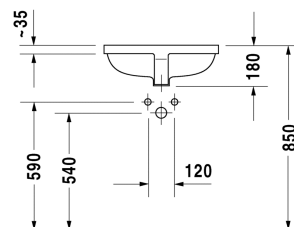

Starck 3 Умывальник встраиваемый # 0305490000

| < 490 мм > |

Умывальник встраиваемый	Размеры	Вес	Order number
для встраивания снизу, с переливом, без площадки под смеситель, включая крепление для встраивания в деревянную столешницу, 490 мм			
Цвета			
00 Белый Alpin			
Variant			
☒	490 x 365 мм	9,100 кг	0305490000
Справка			
Габариты умывальников, встраиваемых снизу, относятся к внутренним габаритам			
Sanitary ceramics with the special WonderGliss surface finish will remain clean and attractive-looking for a long time to come. When ordering WonderGliss please add a "1" as eleventh digit to the model number.			
Accessory			
Крепление для каменных столешниц, (за исключением # 046651)		0,200 кг	005028
Нажимной выпуск для умывальников с переливом		0,400 кг	005052
Suitable products			
Консоль + задняя панель для встраиваемых снизу умывальников в комплекте 1 консоль с одним вырезом, ширина мин. 800 мм, макс 2000 мм, за каждые начатые 100 мм, базовая цена до 800 мм, для пристенного варианта, 565 мм		565 мм	DL050C
Консоль + задняя панель для встраиваемых снизу умывальников в комплекте 1 консоль с двумя вырезами, ширина мин. 800 мм, макс 2000 мм, за каждые начатые 100 мм, базовая цена до 800 мм, для пристенного варианта, 565 мм		565 мм	DL053C

Консоль для встраиваемых снизу умывальников в комплекте 1 консоль с одним вырезом, ширина мин. см. указания по заказу, ширина макс. 2000 мм, за каждые начатые 100 мм, базовая цена до 800 мм, для пристенного варианта, 565 мм	565 мм	DL030C
Консоль для встраиваемых снизу умывальников в комплекте 1 консоль с двумя вырезами, ширина мин. см. указания по заказу, ширина макс. 2000 мм, за каждые начатые 100 мм, базовая цена до 800 мм, для пристенного варианта, 565 мм	565 мм	DL033C

All drawings contain the necessary measurements which are subject to standard tolerances. They are stated in mm and are non-binding. Exact measurements, in particular for customised installation scenarios, can only be taken from the finished ceramic piece.