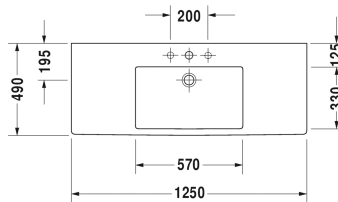

Веро Умывальник, умывальник для мебели #
 0329120000 / 0329120030 / 0329120041 / 0329120044 /
 0329120060 / 0329120070

| < 1250 мм > |

Умывальник, умывальник для мебели	Размеры	Вес	Order number
с плоскостью под смеситель, глазуровка снизу, 1250 мм			
Цвета			
00 Белый Alpin			
Variant			
● с переливом	1250 x 490 мм	36,300 кг	0329120000
●●● с переливом	1250 x 490 мм	36,300 кг	0329120030
● без перелива	1250 x 490 мм	36,300 кг	0329120041
●●● без перелива	1250 x 490 мм	36,300 кг	0329120044
☒ с переливом	1250 x 490 мм	36,300 кг	0329120060
☒ без перелива	1250 x 490 мм	36,300 кг	0329120070
Справка			
Для монтажа умывальников размером от 1000 мм необходимо два комплекта креплений арт.-№ #6951000000			
Sanitary ceramics with the special WonderGliss surface finish will remain clean and attractive-looking for a long time to come. When ordering WonderGliss please add a "1" as eleventh digit to the model number.			
Аксессуары для керамики			
Выпуск для раковины для умывальников без перелива	75 мм	0,400 кг	005038
Accessory			

|< 1250 мм >|

Exact measurements, in particular for customised installation scenarios, can only be taken from the finished ceramic piece.