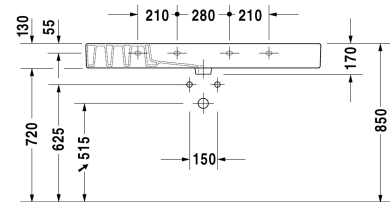

Веро Умывальник, умывальник для мебели #
 0329120000 / 0329120030 / 0329120041 / 0329120044 /
 0329120060 / 0329120070

| < 1250 мм > |

Умывальник, умывальник для мебели	Размеры	Вес	Order number
с плоскостью под смеситель, глазуровка снизу, 1250 мм			
Цвета			
00 Белый Alpin			
Variant			
● с переливом	1250 x 490 мм	36,300 кг	0329120000
●●● с переливом	1250 x 490 мм	36,300 кг	0329120030
● без перелива	1250 x 490 мм	36,300 кг	0329120041
●●● без перелива	1250 x 490 мм	36,300 кг	0329120044
☒ с переливом	1250 x 490 мм	36,300 кг	0329120060
☒ без перелива	1250 x 490 мм	36,300 кг	0329120070
Справка			
Для монтажа умывальников размером от 1000 мм необходимо два комплекта креплений арт.-№ #6951000000			
Sanitary ceramics with the special WonderGliss surface finish will remain clean and attractive-looking for a long time to come. When ordering WonderGliss please add a "1" as eleventh digit to the model number.			
Аксессуары для керамики			
Выпуск для раковины для умывальников без перелива	75 мм	0,400 кг	005038
Accessory			

|< 1250 мм >|

Exact measurements, in particular for customised installation scenarios, can only be taken from the finished ceramic piece.