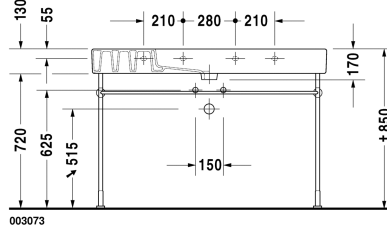

Веро Умывальник, умывальник для мебели #
 0329120000 / 0329120030 / 0329120041 / 0329120044 /
 0329120060 / 0329120070

| < 1250 мм > |

Умывальник, умывальник для мебели	Размеры	Вес	Order number
с плоскостью под смеситель, глазуровка снизу, 1250 мм			
Цвета			
00 Белый Alpin			
Variant			
● с переливом	1250 x 490 мм	36,300 кг	0329120000
●●● с переливом	1250 x 490 мм	36,300 кг	0329120030
● без перелива	1250 x 490 мм	36,300 кг	0329120041
●●● без перелива	1250 x 490 мм	36,300 кг	0329120044
☒ с переливом	1250 x 490 мм	36,300 кг	0329120060
☒ без перелива	1250 x 490 мм	36,300 кг	0329120070
Справка			
Для монтажа умывальников размером от 1000 мм необходимо два комплекта креплений арт.-№ #6951000000			
Sanitary ceramics with the special WonderGliss surface finish will remain clean and attractive-looking for a long time to come. When ordering WonderGliss please add a "1" as eleventh digit to the model number.			
Аксессуары для керамики			
Выпуск для раковины для умывальников без перелива	75 мм	0,400 кг	005038
Accessory			

|< 1250 мм >|

Exact measurements, in particular for customised installation scenarios, can only be taken from the finished ceramic piece.