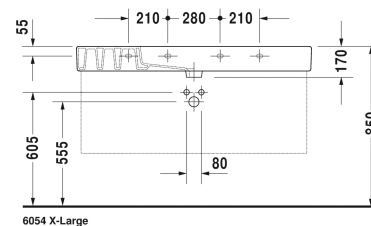

Веро Умывальник, умывальник для мебели #
 0329120000 / 0329120030 / 0329120041 / 0329120044 /
 0329120060 / 0329120070

| < 1250 мм > |

Умывальник, умывальник для мебели	Размеры	Вес	Order number
с плоскостью под смеситель, глазуровка снизу, 1250 мм			
Цвета			
00 Белый Alpin			
Variant			
● с переливом	1250 x 490 мм	36,300 кг	0329120000
●●● с переливом	1250 x 490 мм	36,300 кг	0329120030
● без перелива	1250 x 490 мм	36,300 кг	0329120041
●●● без перелива	1250 x 490 мм	36,300 кг	0329120044
☒ с переливом	1250 x 490 мм	36,300 кг	0329120060
☒ без перелива	1250 x 490 мм	36,300 кг	0329120070
Справка			
Для монтажа умывальников размером от 1000 мм необходимо два комплекта креплений арт.-№ #6951000000			
Sanitary ceramics with the special WonderGliss surface finish will remain clean and attractive-looking for a long time to come. When ordering WonderGliss please add a "1" as eleventh digit to the model number.			
Аксессуары для керамики			
Выпуск для раковины для умывальников без перелива	75 мм	0,400 кг	005038
Accessory			

|< 1250 мм >|

Exact measurements, in particular for customised installation scenarios, can only be taken from the finished ceramic piece.