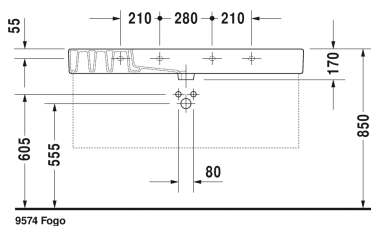

Веро Умывальник, умывальник для мебели #
 0329120000 / 0329120030 / 0329120041 / 0329120044 /
 0329120060 / 0329120070

| < 1250 мм > |

Умывальник, умывальник для мебели	Размеры	Вес	Order number
с плоскостью под смеситель, глазуровка снизу, 1250 мм			
Цвета			
00 Белый Alpin			
Variant			
● с переливом	1250 x 490 мм	36,300 кг	0329120000
●●● с переливом	1250 x 490 мм	36,300 кг	0329120030
● без перелива	1250 x 490 мм	36,300 кг	0329120041
●●● без перелива	1250 x 490 мм	36,300 кг	0329120044
☒ с переливом	1250 x 490 мм	36,300 кг	0329120060
☒ без перелива	1250 x 490 мм	36,300 кг	0329120070
Справка			
Для монтажа умывальников размером от 1000 мм необходимо два комплекта креплений арт.-№ #6951000000			
Sanitary ceramics with the special WonderGliss surface finish will remain clean and attractive-looking for a long time to come. When ordering WonderGliss please add a "1" as eleventh digit to the model number.			
Аксессуары для керамики			
Выпуск для раковины для умывальников без перелива	75 мм	0,400 кг	005038
Accessory			

|< 1250 мм >|

Exact measurements, in particular for customised installation scenarios, can only be taken from the finished ceramic piece.