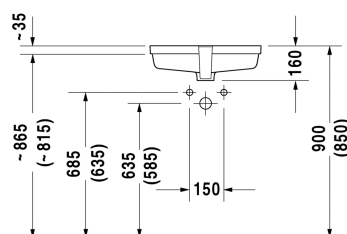

Веро Умывальник встраиваемый # 0330480000

| < 485 мм > |

Умывальник встраиваемый	Размеры	Вес	Order number
для встраивания снизу, с переливом, без площадки под смеситель, включая крепление для встраивания в деревянную столешницу, 485 мм			
Цвета			
00 Белый Alpin			
Вариант			
☒	485 x 315 мм	8,200 кг	0330480000
Справка			
Габариты умывальников, встраиваемых снизу, относятся к внутренним габаритам			
Sanitary ceramics with the special WonderGliss surface finish will remain clean and attractive-looking for a long time to come. When ordering WonderGliss please add a "1" as eleventh digit to the model number.			
Принадлежности			
Нажимной выпуск для умывальников с переливом		0,400 кг	005052
Сифон		1,500 кг	005036
Крепление для каменных столешниц, (за исключением # 046651)		0,200 кг	005028
Suitable products			
Консоль для встраиваемых снизу умывальников в комплекте 1 консоль с двумя вырезами, ширина мин. см. указания по заказу, ширина макс. 2000 мм, за каждые начатые 100 мм, базовая цена до 800 мм, для умывальника, встраиваемого снизу в комплекте f-bonded, 550 мм	550 мм		F0091C
Консоль для встраиваемых снизу умывальников в комплекте 1 консоль с одним вырезом, ширина мин. см. указания по заказу, ширина макс. 2000 мм, за каждые начатые 100 мм, базовая цена до 800 мм, для умывальника, встраиваемого снизу в комплекте f-bonded, 550 мм	550 мм		F0090C