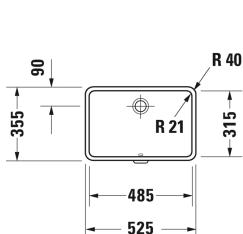

Веро Умывальник встраиваемый # 0330480000

| < 485 мм > |

Умывальник встраиваемый	Размеры	Вес	Order number
для встраивания снизу, с переливом, без площадки под смеситель, включая крепление для встраивания в деревянную столешницу, 485 мм			
Цвета			
00 Белый Alpin			
Вариант			
☒	485 x 315 мм	8,200 кг	0330480000
Справка			
Габариты умывальников, встраиваемых снизу, относятся к внутренним габаритам			
Sanitary ceramics with the special WonderGliss surface finish will remain clean and attractive-looking for a long time to come. When ordering WonderGliss please add a "1" as eleventh digit to the model number.			
Принадлежности			
Нажимной выпуск для умывальников с переливом		0,400 кг	005052
Сифон		1,500 кг	005036
Крепление для каменных столешниц, (за исключением # 046651)		0,200 кг	005028
Suitable products			
Консоль для встраиваемых снизу умывальников в комплекте 1 консоль с двумя вырезами, ширина мин. см. указания по заказу, ширина макс. 2000 мм, за каждые начатые 100 мм, базовая цена до 800 мм, для умывальника, встраиваемого снизу в комплекте f-bonded, 550 мм	550 мм		F0091C
Консоль для встраиваемых снизу умывальников в комплекте 1 консоль с одним вырезом, ширина мин. см. указания по заказу, ширина макс. 2000 мм, за каждые начатые 100 мм, базовая цена до 800 мм, для умывальника, встраиваемого снизу в комплекте f-bonded, 550 мм	550 мм		F0090C