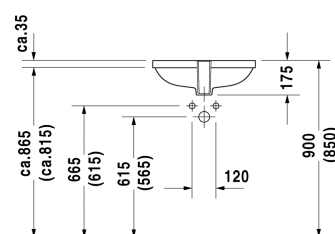

D-Code **Умывальник встраиваемый** # 0338490000

| < 495 мм > |

Умывальник встраиваемый	Размеры	Вес	Order number
для встраивания снизу, с переливом, без площадки под смеситель, включая крепление для встраивания в деревянную столешницу, 495 мм			
Цвета			
00 Белый Alpin			
Variant			
☒	495 x 290 мм	10,000 кг	0338490000
Справка			
Габариты умывальников, встраиваемых снизу, относятся к внутренним габаритам			
Accessory			
Крепление для каменных столешниц, (за исключением # 046651)		0,200 кг	005028

All drawings contain the necessary measurements which are subject to standard tolerances. They are stated in mm and are non-binding. Exact measurements, in particular for customised installation scenarios, can only be taken from the finished ceramic piece.