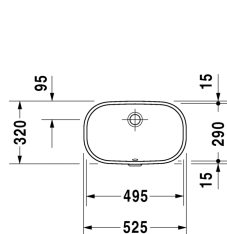

D-Code **Умывальник встраиваемый** # 0338490000

| < 495 мм > |

Умывальник встраиваемый	Размеры	Вес	Order number
для встраивания снизу, с переливом, без площадки под смеситель, включая крепление для встраивания в деревянную столешницу, 495 мм			
Цвета			
00 Белый Alpin			
Variant			
☒	495 x 290 мм	10,000 кг	0338490000
Справка			
Габариты умывальников, встраиваемых снизу, относятся к внутренним габаритам			
Accessory			
Крепление для каменных столешниц, (за исключением # 046651)		0,200 кг	005028

All drawings contain the necessary measurements which are subject to standard tolerances. They are stated in mm and are non-binding. Exact measurements, in particular for customised installation scenarios, can only be taken from the finished ceramic piece.