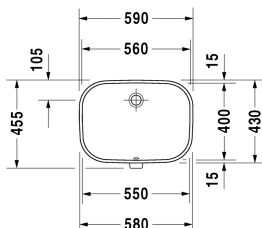

D-Code **Умывальник встраиваемый # 0338560000**

| < 560 мм > |

Умывальник встраиваемый	Размеры	Вес	Order number
для встраивания снизу, с переливом, без площадки под смеситель, включая крепление для встраивания в деревянную столешницу, 560 мм			
Цвета			
00 Белый Alpin			
Variant			
☒	560 x 400 мм	9,400 кг	0338560000
Справка			
Габариты умывальников, встраиваемых снизу, относятся к внутренним габаритам			
Accessory			
Крепление для каменных столешниц, (за исключением # 046651)		0,200 кг	005028

All drawings contain the necessary measurements which are subject to standard tolerances. They are stated in mm and are non-binding. Exact measurements, in particular for customised installation scenarios, can only be taken from the finished ceramic piece.