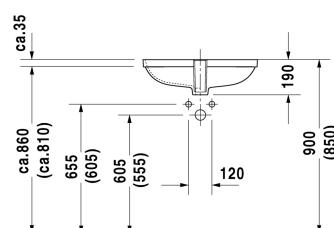

D-Code **Умывальник встраиваемый # 0338560000**

| < 560 мм > |

Умывальник встраиваемый	Размеры	Вес	Order number
для встраивания снизу, с переливом, без площадки под смеситель, включая крепление для встраивания в деревянную столешницу, 560 мм			
Цвета			
00 Белый Alpin			
Variant			
☒	560 x 400 мм	9,400 кг	0338560000
Справка			
Габариты умывальников, встраиваемых снизу, относятся к внутренним габаритам			
Accessory			
Крепление для каменных столешниц, (за исключением # 046651)		0,200 кг	005028

All drawings contain the necessary measurements which are subject to standard tolerances. They are stated in mm and are non-binding. Exact measurements, in particular for customised installation scenarios, can only be taken from the finished ceramic piece.