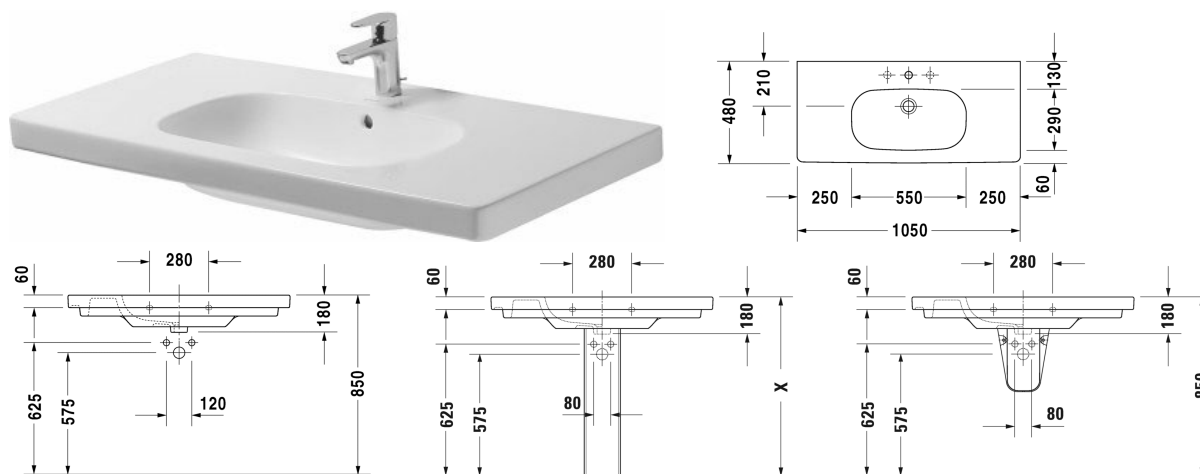

**D-Code Умывальник, умывальник для мебели #**  
 03421000002 / 03421000302 / 03421000602

| < 1050 мм > |

Умывальник, умывальник для мебели	Размеры	Вес	Order number
с переливом, с плоскостью под смеситель, глазуровка снизу, 1050 мм			
<b>Цвета</b>			
00 Белый Alpin			
<b>Variant</b>			
●	1050 x 480 мм	30,500 кг	03421000002
●●●	1050 x 480 мм	30,500 кг	03421000302
☒	1050 x 480 мм	30,500 кг	03421000602
<b>Accessory</b>			
Полотенцедержатель труба с квадратным сечением, 14 мм, хром	1009 мм	0,600 кг	003035
Малогабаритный сифон	1 1/4" мм	0,400 кг	005076
<b>Suitable products</b>			
Полупьедестал для # 231065, 231060, 231055, 034265, 034285, 034210, 034812,			085718
Пьедестал для # 231065, 231060, 231055, 034265, 034285, 034210, 034812,			086327
Тумбочка подвесная 1 выдвижное отделение, для D-Code # 034210, 1000 x 455 мм	1000 x 455 мм		KT6668
Тумбочка подвесная 2 выдвижных ящика, верхний ящик, вкл. вырез и крышку для сифона, для D-Code # 034210, 1000 x 455 мм	1000 x 455 мм		KT6648

*All drawings contain the necessary measurements which are subject to standard tolerances. They are stated in mm and are non-binding. Exact measurements, in particular for customised installation scenarios, can only be taken from the finished ceramic piece.*