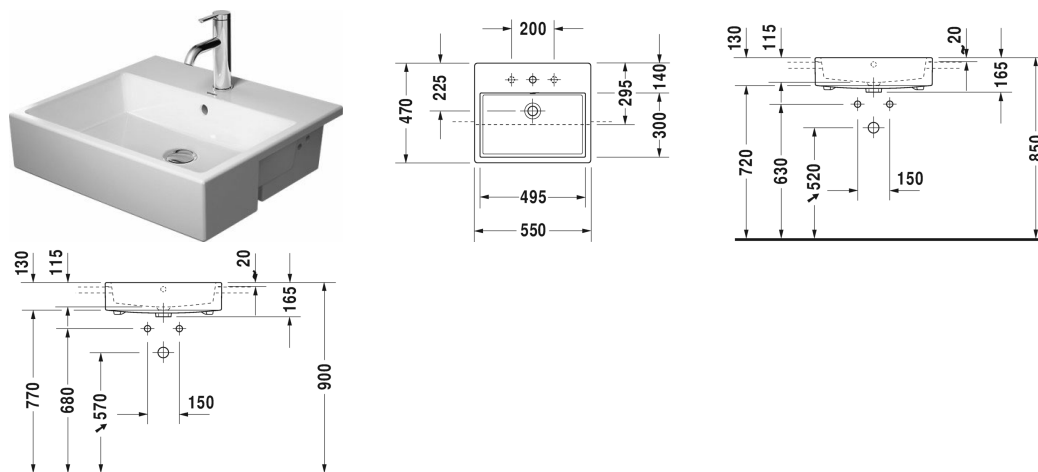

**Vero Air Умывальник, встраиваемый до половины #**  
 0382550000 / 0382550030 / 0382550060

| < 550 мм > |

Умывальник, встраиваемый до половины	Размеры	Вес	Номер заказа
с переливом, с плоскостью под смеситель, включая крепление для встраивания в деревянную столешницу, 550 мм			
<b>Цвета</b>			
00 Белый Alpin			
<b>Вариант</b>			
●	550 x 470 мм	16,200 кг	0382550000
● ● ●	550 x 470 мм	16,200 кг	0382550030
⊗	550 x 470 мм	16,200 кг	0382550060
Сантехническая керамика со специальным покрытием WonderGliss остается чистой и красивой в течение долгого времени. При заказе WonderGliss добавьте "1" на 11-м месте в артикуле модели.			

Все чертежи содержат необходимые размеры с соблюдением стандартных допусков. Они указаны в мм и не являются обязательными. Точные размеры, в частности для монтажа по индивидуальному заказу, можно получить только по готовому изделию.