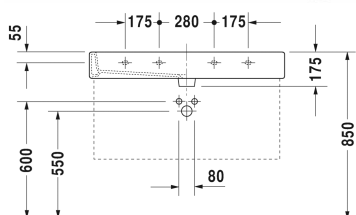

Веро Умывальник, умывальник для мебели #
 045410..00 / 045410..30 / 045410..41 / 045410..44 / 045410..60
 / 045410..70

| < 1000 мм > |

9556 Fogo

6046 X-Large

Умывальник, умывальник для мебели	Размеры	Вес	Order number
с плоскостью под смеситель, глазуровка снизу, 1000 мм			
Цвета			
00 Белый Alpin 08 Черный			
Variant			
● с переливом	1000 x 470 мм	28,200 кг	045410..00
●●● с переливом	1000 x 470 мм	28,200 кг	045410..30
● без перелива	1000 x 470 мм	28,200 кг	045410..41
●●● без перелива	1000 x 470 мм	28,200 кг	045410..44
☒ с переливом	1000 x 470 мм	28,200 кг	045410..60
☒ без перелива	1000 x 470 мм	28,200 кг	045410..70
Справка			
Для монтажа умывальников размером от 1000 мм необходимо два комплекта креплений арт.-№ #6951000000			
Sanitary ceramics with the special WonderGliss surface finish will remain clean and attractive-looking for a long time to come. When ordering WonderGliss please add a "1" as eleventh digit to the model number.			
Аксессуары для керамики			
Выпуск для раковины для умывальников без перелива	75 мм	0,400 кг	005038
Нажимной выпуск для умывальников с переливом		0,400 кг	005052

All drawings contain the necessary measurements which are subject to standard tolerances. They are stated in mm and are non-binding. Exact measurements, in particular for customised installation scenarios, can only be taken from the finished ceramic piece.