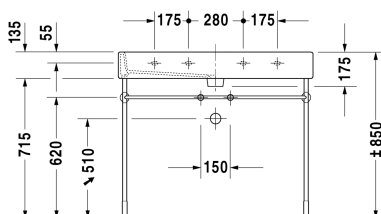

Веро Умывальник, умывальник для мебели #
 045410..00 / 045410..30 / 045410..41 / 045410..44 / 045410..60
 / 045410..70

| < 1000 мм > |

9556 Fogo

6046 X-Large

Умывальник, умывальник для мебели	Размеры	Вес	Order number
с плоскостью под смеситель, глазуровка снизу, 1000 мм			
Цвета			
00 Белый Alpin 08 Черный			
Variant			
● с переливом	1000 x 470 мм	28,200 кг	045410..00
●●● с переливом	1000 x 470 мм	28,200 кг	045410..30
● без перелива	1000 x 470 мм	28,200 кг	045410..41
●●● без перелива	1000 x 470 мм	28,200 кг	045410..44
☒ с переливом	1000 x 470 мм	28,200 кг	045410..60
☒ без перелива	1000 x 470 мм	28,200 кг	045410..70
Справка			
Для монтажа умывальников размером от 1000 мм необходимо два комплекта креплений арт.-№ #6951000000			
Sanitary ceramics with the special WonderGliss surface finish will remain clean and attractive-looking for a long time to come. When ordering WonderGliss please add a "1" as eleventh digit to the model number.			
Аксессуары для керамики			
Выпуск для раковины для умывальников без перелива	75 мм	0,400 кг	005038
Нажимной выпуск для умывальников с переливом		0,400 кг	005052

All drawings contain the necessary measurements which are subject to standard tolerances. They are stated in mm and are non-binding. Exact measurements, in particular for customised installation scenarios, can only be taken from the finished ceramic piece.