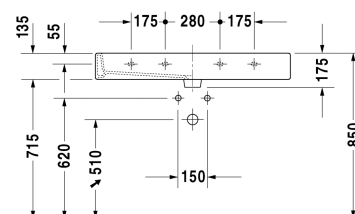

Веро Умывальник, умывальник для мебели #
 045410..00 / 045410..30 / 045410..41 / 045410..44 / 045410..60
 / 045410..70

| < 1000 мм > |

9556 Fogo

6046 X-Large

Умывальник, умывальник для мебели	Размеры	Вес	Order number
с плоскостью под смеситель, глазуровка снизу, 1000 мм			
Цвета			
00 Белый Alpin 08 Черный			
Variant			
● с переливом	1000 x 470 мм	28,200 кг	045410..00
●●● с переливом	1000 x 470 мм	28,200 кг	045410..30
● без перелива	1000 x 470 мм	28,200 кг	045410..41
●●● без перелива	1000 x 470 мм	28,200 кг	045410..44
☒ с переливом	1000 x 470 мм	28,200 кг	045410..60
☒ без перелива	1000 x 470 мм	28,200 кг	045410..70
Справка			
Для монтажа умывальников размером от 1000 мм необходимо два комплекта креплений арт.-№ #6951000000			
Sanitary ceramics with the special WonderGliss surface finish will remain clean and attractive-looking for a long time to come. When ordering WonderGliss please add a "1" as eleventh digit to the model number.			
Аксессуары для керамики			
Выпуск для раковины для умывальников без перелива	75 мм	0,400 кг	005038
Нажимной выпуск для умывальников с переливом		0,400 кг	005052

All drawings contain the necessary measurements which are subject to standard tolerances. They are stated in mm and are non-binding. Exact measurements, in particular for customised installation scenarios, can only be taken from the finished ceramic piece.