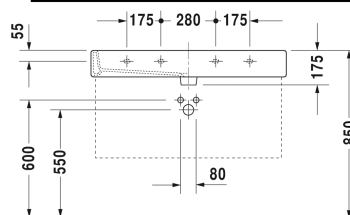

Веро Умывальник, умывальник для мебели #
 045410..00 / 045410..30 / 045410..41 / 045410..44 / 045410..60
 / 045410..70

| < 1000 мм > |

9556 Fogo

6046 X-Large

Умывальник, умывальник для мебели	Размеры	Вес	Order number
с плоскостью под смеситель, глазуровка снизу, 1000 мм			
Цвета			
00 Белый Alpin 08 Черный			
Variant			
● с переливом	1000 x 470 мм	28,200 кг	045410..00
●●● с переливом	1000 x 470 мм	28,200 кг	045410..30
● без перелива	1000 x 470 мм	28,200 кг	045410..41
●●● без перелива	1000 x 470 мм	28,200 кг	045410..44
☒ с переливом	1000 x 470 мм	28,200 кг	045410..60
☒ без перелива	1000 x 470 мм	28,200 кг	045410..70
Справка			
Для монтажа умывальников размером от 1000 мм необходимо два комплекта креплений арт.-№ #6951000000			
Sanitary ceramics with the special WonderGliss surface finish will remain clean and attractive-looking for a long time to come. When ordering WonderGliss please add a "1" as eleventh digit to the model number.			
Аксессуары для керамики			
Выпуск для раковины для умывальников без перелива	75 мм	0,400 кг	005038
Нажимной выпуск для умывальников с переливом		0,400 кг	005052

All drawings contain the necessary measurements which are subject to standard tolerances. They are stated in mm and are non-binding. Exact measurements, in particular for customised installation scenarios, can only be taken from the finished ceramic piece.