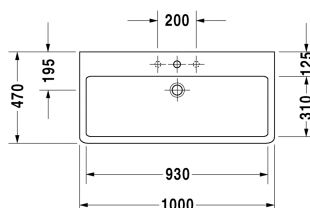

Веро Умывальник, умывальник для мебели #
 045410..00 / 045410..30 / 045410..41 / 045410..44 / 045410..60
 / 045410..70

| < 1000 мм > |

9556 Fogo

6046 X-Large

Умывальник, умывальник для мебели	Размеры	Вес	Order number
с плоскостью под смеситель, глазуровка снизу, 1000 мм			
Цвета			
00 Белый Alpin 08 Черный			
Variant			
● с переливом	1000 x 470 мм	28,200 кг	045410..00
●●● с переливом	1000 x 470 мм	28,200 кг	045410..30
● без перелива	1000 x 470 мм	28,200 кг	045410..41
●●● без перелива	1000 x 470 мм	28,200 кг	045410..44
☒ с переливом	1000 x 470 мм	28,200 кг	045410..60
☒ без перелива	1000 x 470 мм	28,200 кг	045410..70
Справка			
Для монтажа умывальников размером от 1000 мм необходимо два комплекта креплений арт.-№ #6951000000			
Sanitary ceramics with the special WonderGliss surface finish will remain clean and attractive-looking for a long time to come. When ordering WonderGliss please add a "1" as eleventh digit to the model number.			
Аксессуары для керамики			
Выпуск для раковины для умывальников без перелива	75 мм	0,400 кг	005038
Нажимной выпуск для умывальников с переливом		0,400 кг	005052

All drawings contain the necessary measurements which are subject to standard tolerances. They are stated in mm and are non-binding. Exact measurements, in particular for customised installation scenarios, can only be taken from the finished ceramic piece.