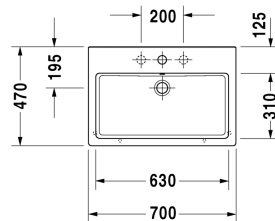

Vero Умывальник, умывальник для мебели #
 045470..00 / 045470..30 / 045470..41 / 045470..44 /
 045470..60 / 045470..70

| < 700 мм > |

Умывальник, умывальник для мебели	Размеры	Вес	Order number
с плоскостью под смеситель, глазуровка снизу, 700 мм			
Цвета			
00 Белый Alpin 08 Черный			
Variant			
● с переливом	700 x 470 мм	20,900 кг	045470..00
●●● с переливом	700 x 470 мм	20,900 кг	045470..30
● без перелива	700 x 470 мм	20,900 кг	045470..41
●●● без перелива	700 x 470 мм	20,900 кг	045470..44
☒ с переливом	700 x 470 мм	20,900 кг	045470..60
☒ без перелива	700 x 470 мм	20,900 кг	045470..70
Sanitary ceramics with the special WonderGliss surface finish will remain clean and attractive-looking for a long time to come. When ordering WonderGliss please add a "1" as eleventh digit to the model number.			
Аксессуары для керамики			
Нажимной выпуск для умывальников с переливом		0,400 кг	005052
Выпуск для раковины для умывальников без перелива	75 мм	0,400 кг	005038
Accessory			
Полотенцедержатель труба с квадратным сечением, 14 мм, хром, для умывальника # 045470, 235070	655 мм	0,600 кг	003047
Сифон		1,500 кг	005036
Suitable products			
Металлическая консоль регулировка по высоте + 50 мм, для умывальника # 045470, 235070,			003075
Тумбочка подвесная 2 выдвижных ящика, для Vero # 045470 (нешлифованный), 650 x 445 мм	650 x 445 мм		DL6325

All drawings contain the necessary measurements which are subject to standard tolerances. They are stated in mm and are non-binding. Exact measurements, in particular for customised installation scenarios, can only be taken from the finished ceramic piece.