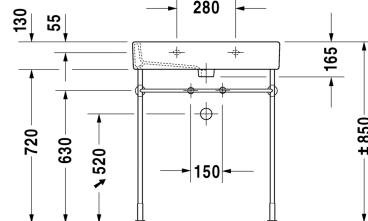

Vero Умывальник, умывальник для мебели #
 045470..00 / 045470..30 / 045470..41 / 045470..44 /
 045470..60 / 045470..70

| < 700 мм > |

Умывальник, умывальник для мебели	Размеры	Вес	Order number
с плоскостью под смеситель, глазуровка снизу, 700 мм			
Цвета			
00 Белый Alpin 08 Черный			
Variant			
● с переливом	700 x 470 мм	20,900 кг	045470..00
●●● с переливом	700 x 470 мм	20,900 кг	045470..30
● без перелива	700 x 470 мм	20,900 кг	045470..41
●●● без перелива	700 x 470 мм	20,900 кг	045470..44
☒ с переливом	700 x 470 мм	20,900 кг	045470..60
☒ без перелива	700 x 470 мм	20,900 кг	045470..70
Sanitary ceramics with the special WonderGliss surface finish will remain clean and attractive-looking for a long time to come. When ordering WonderGliss please add a "1" as eleventh digit to the model number.			
Аксессуары для керамики			
Нажимной выпуск для умывальников с переливом		0,400 кг	005052
Выпуск для раковины для умывальников без перелива	75 мм	0,400 кг	005038
Accessory			
Полотенцедержатель труба с квадратным сечением, 14 мм, хром, для умывальника # 045470, 235070	655 мм	0,600 кг	003047
Сифон		1,500 кг	005036
Suitable products			
Металлическая консоль регулировка по высоте + 50 мм, для умывальника # 045470, 235070,			003075
Тумбочка подвесная 2 выдвижных ящика, для Vero # 045470 (нешлифованный), 650 x 445 мм	650 x 445 мм		DL6325

All drawings contain the necessary measurements which are subject to standard tolerances. They are stated in mm and are non-binding. Exact measurements, in particular for customised installation scenarios, can only be taken from the finished ceramic piece.