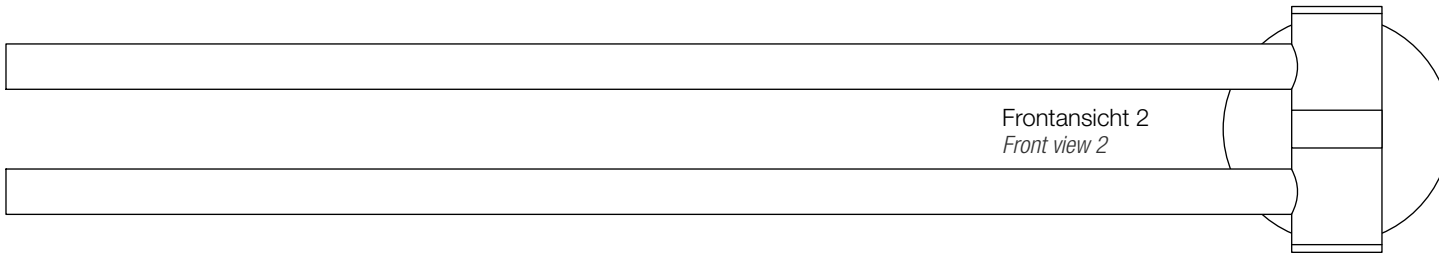

Frontansicht
Front view

BA HTH2

Handtuchhalter
doppelt
Towel rail double

M 1 : 2

Chrom
Chrome

6,5 . 40,5 . 6 cm

Frontansicht 2
Front view 2

Seitenansicht
Side view