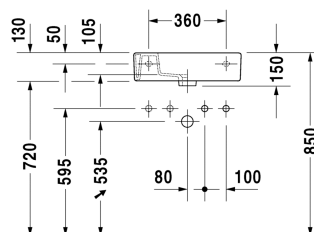

Vero Умывальник для рук, мебельный умывальник для рук # 070350..00 / 070350..08 / 070350..09

| < 500 мм > |

Умывальник для рук, мебельный умывальник для рук	Размеры	Вес	Order number
с переливом, с плоскостью под смеситель, глазуровка снизу, 500 мм			
Цвета			
00 Белый Alpin 08 Черный			
Variant			
● ● намеченное отверстие для смесителя слева и справа	500 x 250 мм	9,900 кг	070350..00
● отверстие для смесителя справа	500 x 250 мм	9,900 кг	070350..08
● отверстие для смесителя слева	500 x 250 мм	9,900 кг	070350..09
Sanitary ceramics with the special WonderGliss surface finish will remain clean and attractive-looking for a long time to come. When ordering WonderGliss please add a "1" as eleventh digit to the model number.			
Accessory			
Малогабаритный сифон	1 1/4" мм	0,400 кг	005076
Suitable products			
Тумбочка подвесная 1 дверца, для Vero # 070350 (нешлифованный), 450 x 225 мм	450 x 225 мм		KT6629 L/R
Тумбочка подвесная 1 дверца, для Vero # 070350 (нешлифованный), 450 x 228 мм	450 x 228 мм		XL6208 L/R
Тумбочка подвесная 1 дверца, для Vero # 070350 (нешлифованный), 450 x 211 мм	450 x 211 мм		VE6270 L/R

All drawings contain the necessary measurements which are subject to standard tolerances. They are stated in mm and are non-binding. Exact measurements, in particular for customised installation scenarios, can only be taken from the finished ceramic piece.