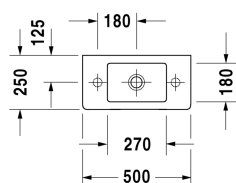

Vero Умывальник для рук, мебельный умывальник для рук # 070350..00 / 070350..08 / 070350..09

| < 500 мм > |

Умывальник для рук, мебельный умывальник для рук	Размеры	Вес	Order number
с переливом, с плоскостью под смеситель, глазуровка снизу, 500 мм			
Цвета			
00 Белый Alpin 08 Черный			
Variant			
● ● намеченное отверстие для смесителя слева и справа	500 x 250 мм	9,900 кг	070350..00
● отверстие для смесителя справа	500 x 250 мм	9,900 кг	070350..08
● отверстие для смесителя слева	500 x 250 мм	9,900 кг	070350..09
Sanitary ceramics with the special WonderGliss surface finish will remain clean and attractive-looking for a long time to come. When ordering WonderGliss please add a "1" as eleventh digit to the model number.			
Accessory			
Малогабаритный сифон	1 1/4" мм	0,400 кг	005076
Suitable products			
Тумбочка подвесная 1 дверца, для Vero # 070350 (нешлифованный), 450 x 225 мм	450 x 225 мм		KT6629 L/R
Тумбочка подвесная 1 дверца, для Vero # 070350 (нешлифованный), 450 x 228 мм	450 x 228 мм		XL6208 L/R
Тумбочка подвесная 1 дверца, для Vero # 070350 (нешлифованный), 450 x 211 мм	450 x 211 мм		VE6270 L/R

All drawings contain the necessary measurements which are subject to standard tolerances. They are stated in mm and are non-binding. Exact measurements, in particular for customised installation scenarios, can only be taken from the finished ceramic piece.