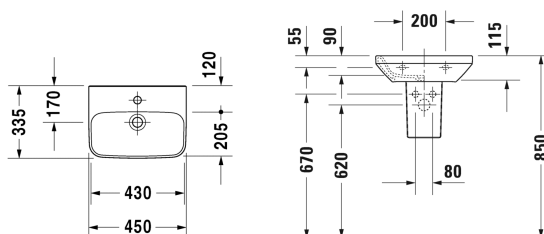

DuraStyle Умывальник для рук # 0708450000

| < 450 мм > |

Умывальник для рук	Размеры	Вес	Order number
без перелива, с плоскостью под смеситель, глазуровка снизу, 450 мм			
Цвета			
00 Белый Alpin			
Variant			
●	450 x 335 мм	9,500 кг	0708450000
Sanitary ceramics with the special WonderGliss surface finish will remain clean and attractive-looking for a long time to come. When ordering WonderGliss please add a "1" as eleventh digit to the model number.			
Accessory			
Выпуск для раковины для умывальников без перелива	50 мм	0,300 кг	005024
Suitable products			
Полупьедестал для # 070845,			085831

All drawings contain the necessary measurements which are subject to standard tolerances. They are stated in mm and are non-binding. Exact measurements, in particular for customised installation scenarios, can only be taken from the finished ceramic piece.