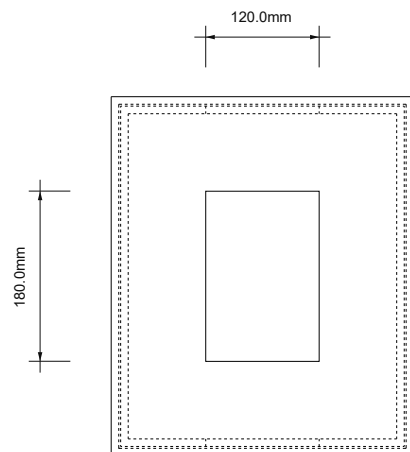

DECOR WALTHER®

Since 1973

BROWNIE AWB

MASSZEICHNUNG
DIMENSIONAL DRAWING
DESSIN DIMENSIONNEL
DISEGNO DIMENSIONALE

17 February 2022 / FG
M 1:8

Alle Angaben ohne Gewähr.
Maß und Modelländerungen vorbehalten.
All information without engagement.
Measurement and changes conditionally.
Toutes les données sans garantie.
Les dimensions et les modèles peuvent être modifiés sans préavis.
Tutti i dati senza garanzia. Le dimensioni e i modelli sono soggetti a modifiche senza preavviso.