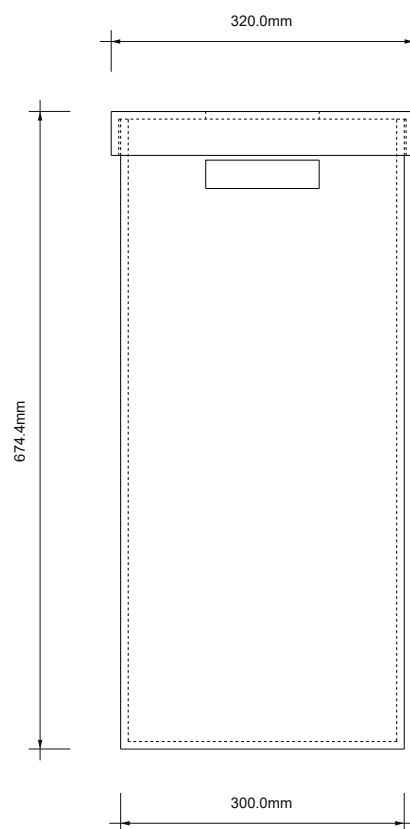

DECOR WALTHER®

Since 1973

BROWNIE AWB

MASSZEICHNUNG
DIMENSIONAL DRAWING
DESSIN DIMENSIONNEL
DISEGNO DIMENSIONALE

17 February 2022 / FG
M 1:8

Alle Angaben ohne Gewähr.
Maß und Modelländerungen vorbehalten.
All information without engagement.
Measurement and changes conditionally.
Toutes les données sans garantie.
Les dimensions et les modèles peuvent être modifiés sans préavis.
Tutti i dati senza garanzia. Le dimensioni e i modelli sono soggetti a modifiche senza preavviso.