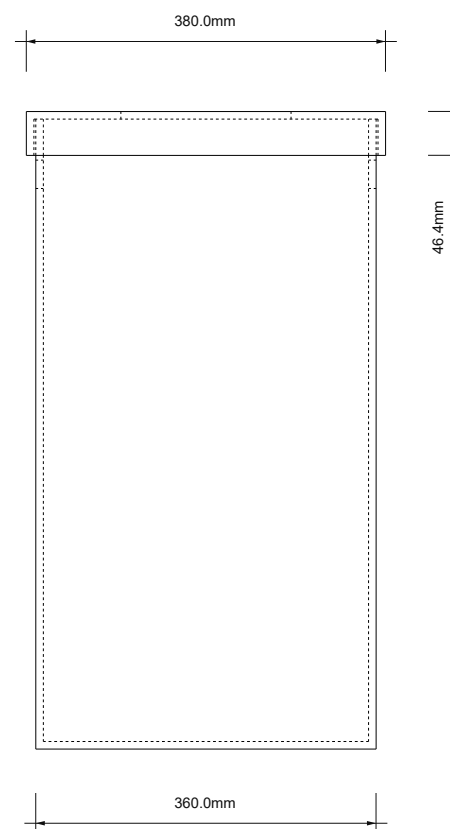

DECOR WALTHER®

Since 1973

BROWNIE AWB

MASSZEICHNUNG
DIMENSIONAL DRAWING
DESSIN DIMENSIONNEL
DISEGNO DIMENSIONALE

17 February 2022 / FG
M 1:8

Alle Angaben ohne Gewähr.
Maß und Modelländerungen vorbehalten.
All information without engagement.
Measurement and changes conditionally.
Toutes les données sans garantie.
Les dimensions et les modèles peuvent être modifiés sans préavis.
Tutti i dati senza garanzia. Le dimensioni e i modelli sono soggetti a modifiche senza preavviso.