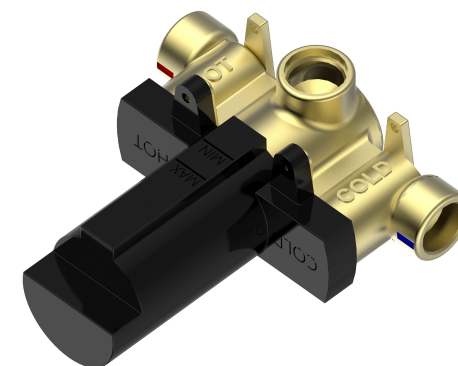

Pressione dinamica minima di utilizzo 0,5 bar.
Minimum dynamic pressure of use: 0,5 Bar.

Acqua Calda 63° ± 3°
Acqua Fredda 10 ÷ 15°
MISCELATA temp. 38°C

PORTATE A PRESSIONE DINAMICA SENZA LIMITATORE
FLOW RATES AT DYNAMIC PRESSURE WITHOUT LIMITATION SYSTEM

Hot Water 63° ± 3°
Cold Water 10 ÷ 15°C
MIX temp. 38°C

Cod. 09700
Wellness

Parte incasso
Termostatico incasso da 3/4"
senza chiusura

3/4" Built-in Part
thermostatic shower mixer
without lock

© Copyright of Mario Bongio s.r.l.