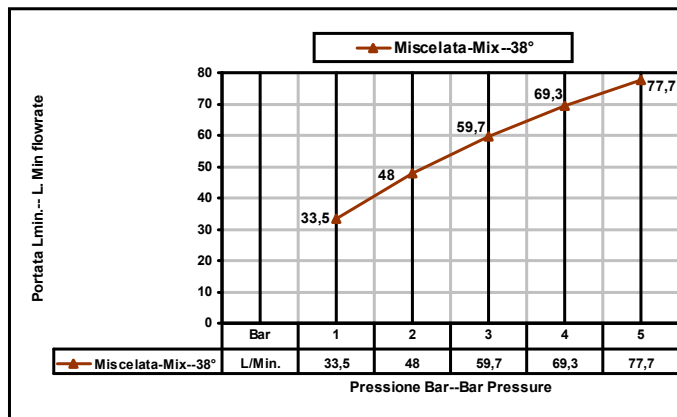

Pressione dinamica minima di utilizzo 0,5 bar.
Minimum dynamic pressure of use: 0,5 Bar.

Acqua Calda 63° ± 3°
Acqua Fredda 10 ÷ 15°
MISCELATA temp. 38°C

PORTATE A PRESSIONE DINAMICA SENZA LIMITATORE
FLOW RATES AT DYNAMIC PRESSURE WITHOUT LIMITATION SYSTEM

Hot Water 63° ± 3°
Cold Water 10 ÷ 15°C
MIX temp. 38°C

Cod. 09700
Wellness

Parte incasso
Termostatico incasso da 3/4"
senza chiusura

3/4" Built-in Part
thermostatic shower mixer
without lock

© Copyright of Mario Bongio s.r.l.