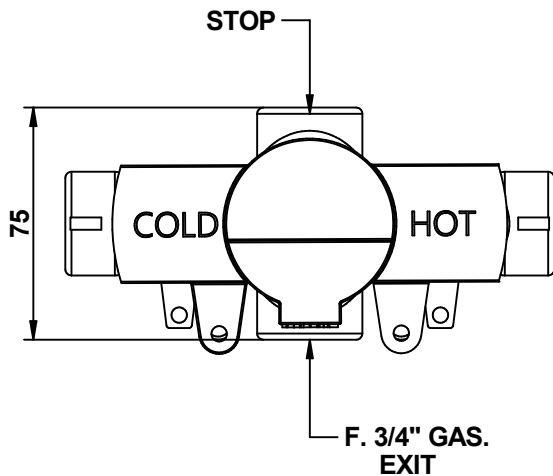

Pressione dinamica minima di utilizzo 0,5 bar.
Minimum dynamic pressure of use: 0,5 Bar.

Acqua Calda 63° ± 3°
Acqua Fredda 10 ÷ 15°
MISCELATA temp. 38°C

PORTATE A PRESSIONE DINAMICA SENZA LIMITATORE
FLOW RATES AT DYNAMIC PRESSURE WITHOUT LIMITATION SYSTEM

Hot Water 63° ± 3°
Cold Water 10 ÷ 15°C
MIX temp. 38°C

Cod. 09700
Wellness

Parte incasso
Termostatico incasso da 3/4"
senza chiusura

3/4" Built-in Part
thermostatic shower mixer
without lock

© Copyright of Mario Bongio s.r.l.