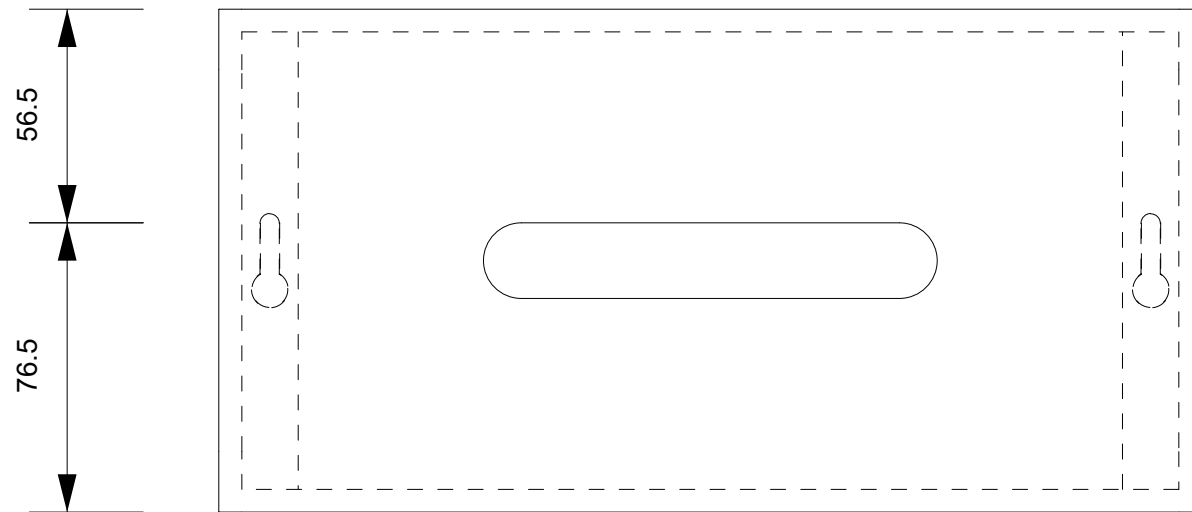

## STONE KB

MASSZEICHNUNG DIMENSIONAL DRAWING DESSIN DIMENSIONNELL DISEGNO DIMENSIONALE

DECOR WALTHER EINRICHTUNGS GMBH  
BETTINASTRASSE 72 D-63067 OFFENBACH AM MAIN  
PHONE 0049 (0)69 27 22 79 0 INFO@DECOR-WALTHER.DE  
WWW.DECOR-WALTHER.DE