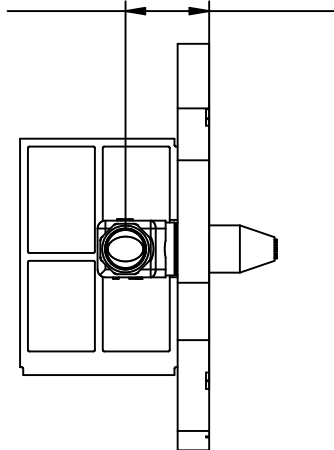

Corpo incasso per art:
30438 - 42438 - 31438 - 40538

MIN 37mm. - MAX 55mm.

Built-in body for items:
30438 - 42438 - 31438 - 40538

Corpo incasso per art: 15538 -
09538/AX - 05538 - 11538 - 12538 -
06538 - 65538 - 04538 - 02538
19538 - 22538 - 17538 - 21538 - 23538

MIN 35mm. - MAX 48mm.

Built-in body for items: 15538 -
09538/AX - 05538 - 11538 - 12538 -
06538 - 65538 - 04538 - 02538
19538 - 22538 - 17538 - 21538 - 23538

Cod. 9767 - 9767/AQ
9767/OX
COMPLEMENTI

© Copyright of Mario Bongio s.r.l.

Corpo incasso per art:
30438 - 42438 - 31438 - 40538 -
15538 - 09538/AX - 05538 - 11538 - 12538 -
06538 - 65538 - 04538 - 02538
19538 - 22538 - 17538 - 21538 - 23538

Built-in body for items:
30438 - 42438 - 31438 - 40538 -
15538 - 09538/AX - 05538 - 11538 - 12538 -
06538 - 65538 - 04538 - 02538
19538 - 22538 - 17538 - 21538 - 23538