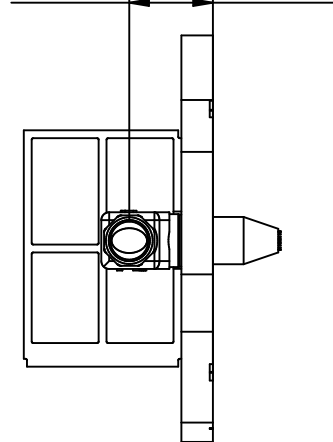

Corpo incasso per art:
30438 - 42438 - 31438 - 40538

MIN 37mm. - MAX 55mm.

Built-in body for items:
30438 - 42438 - 31438 - 40538

Corpo incasso per art: 15538 -
09538/AX - 05538 - 11538 - 12538 -
06538 - 65538 - 04538 - 02538
19538 - 22538 - 17538 - 21538 - 23538

MIN 35mm. - MAX 48mm.

Built-in body for items: 15538 -
09538/AX - 05538 - 11538 - 12538 -
06538 - 65538 - 04538 - 02538
19538 - 22538 - 17538 - 21538 - 23538

Cod. 9767 - 9767/AQ
9767/OX
COMPLEMENTI

© Copyright of Mario Bongio s.r.l.

Corpo incasso per art:
30438 - 42438 - 31438 - 40538 -
15538 - 09538/AX - 05538 - 11538 - 12538 -
06538 - 65538 - 04538 - 02538
19538 - 22538 - 17538 - 21538 - 23538

Built-in body for items:
30438 - 42438 - 31438 - 40538 -
15538 - 09538/AX - 05538 - 11538 - 12538 -
06538 - 65538 - 04538 - 02538
19538 - 22538 - 17538 - 21538 - 23538