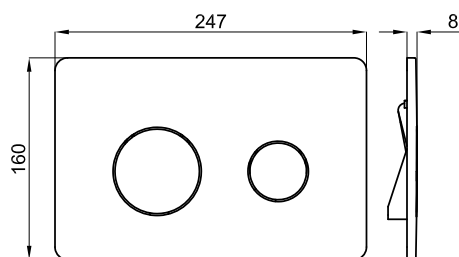

# SMART LINE

сантехника - системы инсталляции

noken  
PORCELANOSA BATHROOMS

100104504 - N386000006 / хром

Доступны другие цвета отделки

100104506 - N386000015 / Белый

RONDO - Двойная кнопка смыва