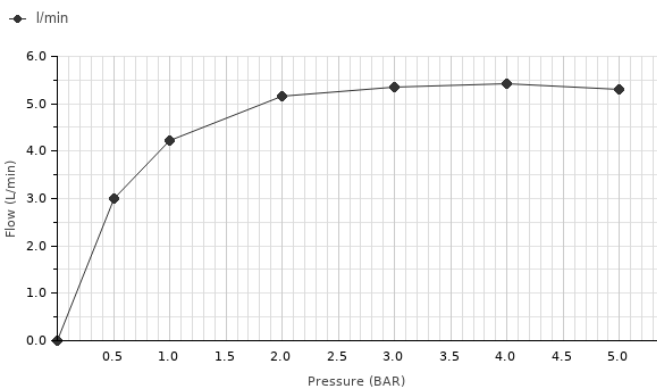

Описание

Высокий однорычажный смеситель 306мм, керамический картридж 35 мм. Без донного клапана. Соединения 3/8", длина шланг 430мм. Аэратор "plus". Пропускная способность при 3 барах - 5л/мин.

Отделка

Чёрный
100208373

Другие отделки

хром
100208362

матовый титан
100291663

отделка брашированная медь
100291662

матовое золото
100306662

Сертификаты и качество

Диаграмма пропускной способности

Pressure (bar)	0	0.5	1	2	3	4	5
Flow - l/min (±15%)	0	3.01	4.22	5.17	5.34	5.42	5.3

Техническая схема

Размеры в мм

гарантия: Для ознакомления с гарантийной или другой информацией, относящейся к данному артикулу, посетите наш веб-сайт

noken
PORCELANOSA BATHROOMS

Правовая информация: вся информация о продукции NOKEN указанная в данном каталоге носит исключительно информационный характер без какой-либо договорной стоимости, не является исчерпывающей и не являются публичной офертой. Для произведения правильного подбора артикулов и получения дополнительной информации о материалах и их установке, пожалуйста, посетите наши выставочные залы. NOKEN оставляет за собой право изменять или удалить любую информацию указанную в этом каталоге без предварительного предупреждения. Изображения и цвета продукции, могут несколько отличаться от реальных.