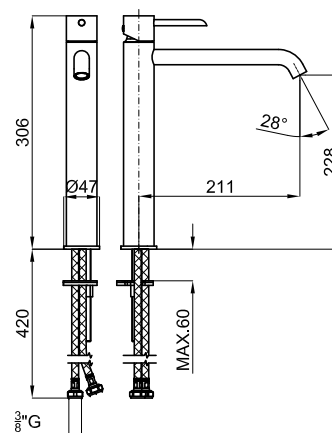

Описание

Высокий однорычажный смеситель 306мм, керамический картридж 35 мм. Без донного клапана. Соединения 3/8", длина шланг 430мм. Аэратор "plus". Пропускная способность при 3 барах - 5л/мин.

Отделка

Чёрный
100208373

Техническая схема

Размеры в мм

гарантия: Для ознакомления с гарантийной или другой информацией, относящейся к данному артикулу, посетите наш веб-сайт

noken
PORCELANOSA BATHROOMS

Правовая информация: вся информация о продукции NOKEN указанная в данном каталоге носит исключительно информационный характер без какой-либо договорной стоимости, не является исчерпывающей и не являются публичной офертой. Для произведения правильного подбора артикулов и получения дополнительной информации о материалах и их установке, пожалуйста, посетите наши выставочные залы. NOKEN оставляет за собой право изменять или удалить любую информацию указанную в этом каталоге без предварительного предупреждения. Изображения и цвета продукции, могут несколько отличаться от реальных.